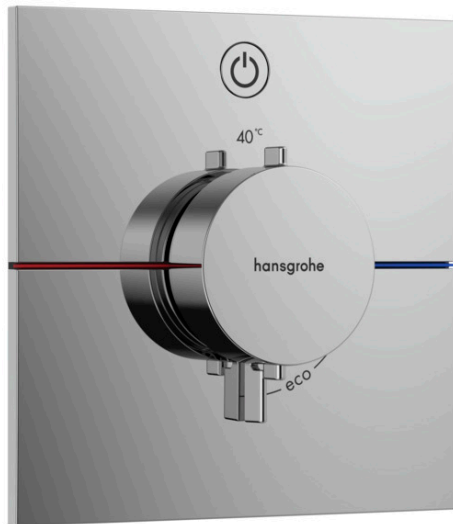

ShowerSelect Comfort E
Thermostat Unterputz für 1 Verbraucher
 Oberfläche: **Chrom** Artikelnummer: **15571000**

Beschreibung

Merkmale

- 1 Verbraucher
- komfortables Ein-/Ausschalten eines Verbrauchers durch großflächige Select-Taste
- Mengensteuerung mit Stop Funktion
- Thermostatkartusche zur Regelung der Temperatur, Start/ Stop Ventil zur Bedienung der Verbraucher
- maximale Durchflussmenge bei 3 bar: 20,3 l/min
- min. Betriebsdruck: 1 bar
- max. Betriebsdruck: 10 bar
- flache Rosette für mehr Platz in der Dusche
- Rosette nachträglich um +/- 3° ausrichtbar
- einfache Installation durch vormontierten Funktionsblock
- Griffe immer auf der gleichen Höhe unabhängig der Einbautiefe des Grundkörpers
- Sicherheitssperre bei 40 °C
- Temperaturbegrenzung einstellbar
- Der Thermostat bietet die Möglichkeit der thermischen Desinfektion
- Material Taste: Metall
- Material Griffe: Metall
- Anschlussart: Grundkörper iBox universal 2 (# 01500180)
- Thermostat wird geliefert mit Taste An/Aus
- Geräuschgruppe: I
- Durchflussklasse: B
- DVGW NW-6509BQ0587
- P-IX 38567/IB

Technologie

Designpreise

Zertifikate / Nachhaltigkeit

ShowerSelect Comfort E
Thermostat Unterputz für 1 Verbraucher
 Oberfläche: **Chrom** Artikelnummer: **15571000**

Produktabbildung

Maßzeichnung

Durchflussdiagramm