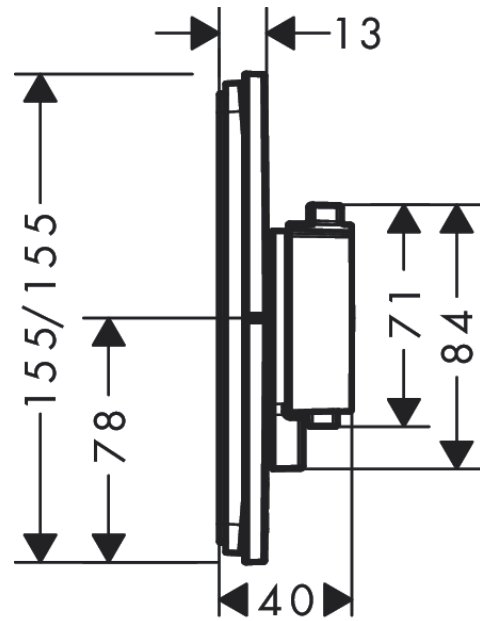

ShowerSelect Comfort E
Thermostat Unterputz für 1 Verbraucher
 Oberfläche: **Chrom** Artikelnummer: **15571000**

Beschreibung

Merkmale

- 1 Verbraucher
- komfortables Ein-/Ausschalten eines Verbrauchers durch großflächige Select-Taste
- Mengensteuerung mit Stop Funktion
- Thermostatkartusche zur Regelung der Temperatur, Start/ Stop Ventil zur Bedienung der Verbraucher
- maximale Durchflussmenge bei 3 bar: 20,3 l/min
- min. Betriebsdruck: 1 bar
- max. Betriebsdruck: 10 bar
- flache Rosette für mehr Platz in der Dusche
- Rosette nachträglich um +/- 3° ausrichtbar
- einfache Installation durch vormontierten Funktionsblock
- Griffe immer auf der gleichen Höhe unabhängig der Einbautiefe des Grundkörpers
- Sicherheitssperre bei 40 °C
- Temperaturbegrenzung einstellbar
- Der Thermostat bietet die Möglichkeit der thermischen Desinfektion
- Material Taste: Metall
- Material Griffe: Metall
- Anschlussart: Grundkörper iBox universal 2 (# 01500180)
- Thermostat wird geliefert mit Taste An/Aus
- Geräuschgruppe: I
- Durchflussklasse: B
- DVGW NW-6509BQ0587
- P-IX 38567/IB

Technologie

Designpreise

Zertifikate / Nachhaltigkeit

ShowerSelect Comfort E
Thermostat Unterputz für 1 Verbraucher
 Oberfläche: **Chrom** Artikelnummer: **15571000**

Produktabbildung

Maßzeichnung

Durchflussdiagramm