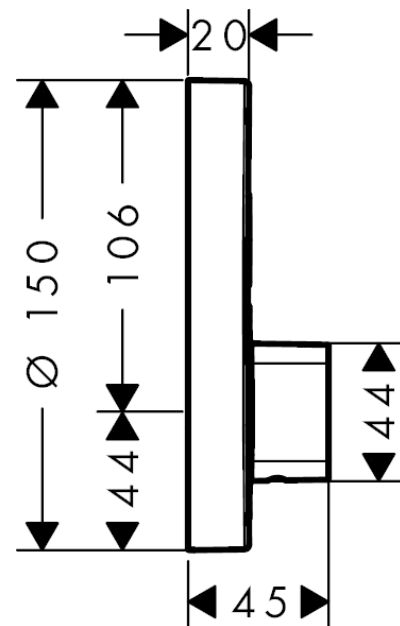

ShowerSelect S

Mischer Unterputz für 2 Verbraucher

Oberflächen: **Chrom** Artikelnummer: **15748000**

Beschreibung

Merkmale

- 2 Verbraucher
- gleichzeitige Nutzung von mehreren Verbrauchern
- Anschlussart: Grundkörper
- Durchflussmenge oberer Abgang: 20 l/min
- Durchflussmenge unterer Abgang: 20 l/min
- Keramikkartusche für Temperaturregelung, Select Ventil
- min. Betriebsdruck: 1 bar
- max. Betriebsdruck: 10 bar
- Temperaturbegrenzung einstellbar
- Thermostat wird geliefert mit Tasten Handbrause und Rain large
- PA-IX 28582/IIBB
- WRAS 1503028

Technologie

Zertifikate

Produktabbildung

Maßzeichnung

ShowerSelect S

Mischer Unterputz für 2 Verbraucher

Oberflächen: **Chrom** Artikelnummer: **15748000**

Durchflussdiagramm