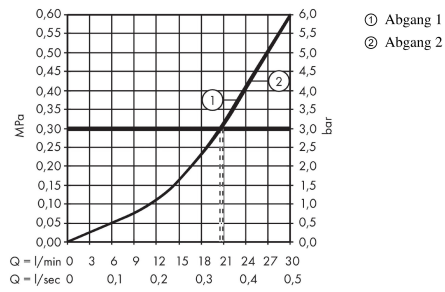

ShowerSelect S

Mischer Unterputz für 2 Verbraucher

Oberflächen: **Chrom** Artikelnummer: **15748000**

Beschreibung

Merkmale

- 2 Verbraucher
- gleichzeitige Nutzung von mehreren Verbrauchern
- Anschlussart: Grundkörper
- Durchflussmenge oberer Abgang: 20 l/min
- Durchflussmenge unterer Abgang: 20 l/min
- Keramikkartusche für Temperaturregelung, Select Ventil
- min. Betriebsdruck: 1 bar
- max. Betriebsdruck: 10 bar
- Temperaturbegrenzung einstellbar
- Thermostat wird geliefert mit Tasten Handbrause und Rain large
- PA-IX 28582/IIBB
- WRAS 1503028

Technologie

Zertifikate

Produktabbildung

Maßzeichnung

ShowerSelect S

Mischer Unterputz für 2 Verbraucher

Oberflächen: **Chrom** Artikelnummer: **15748000**

Durchflussdiagramm