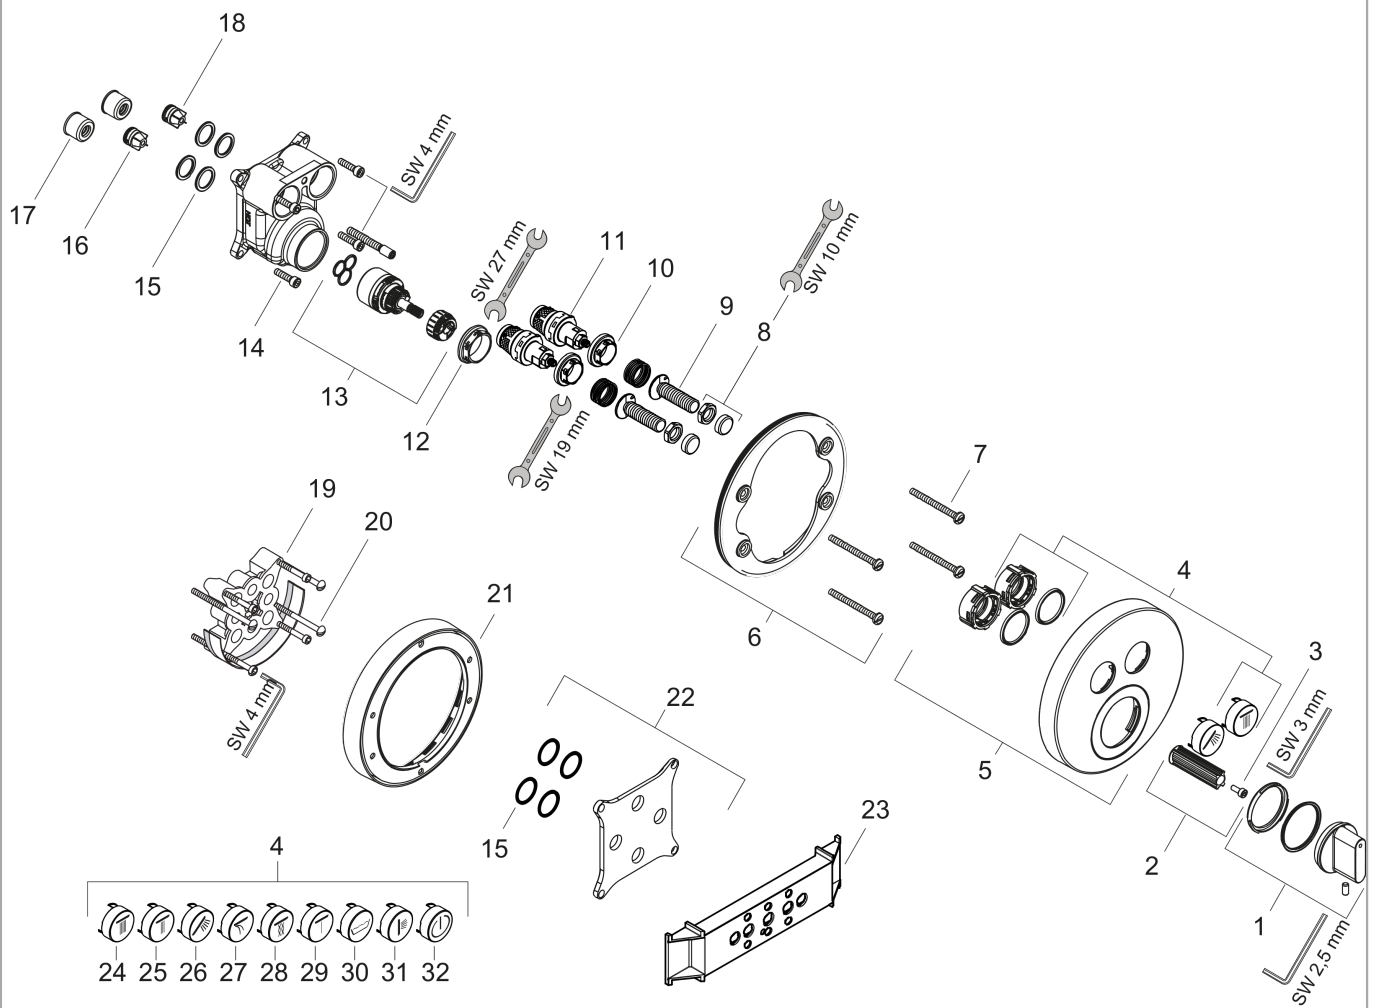

ShowerSelect S

Mischer Unterputz für 2 Verbraucher

Oberflächen: **Chrom** Artikelnummer: **15748000**

Explosionszeichnung

Baujahr: >05/14

ShowerSelect S

Mischer Unterputz für 2 Verbraucher

Oberflächen: **Chrom** Artikelnummer: **15748000**

Ersatzteilliste

Baujahr: >05/14

Pos.	Beschreibung	Artikelnummer	PG	VE
1	Griff	92350000	0	1
2	Griffadapter	92349000	0	1
3	Zylinderschraube M4x10	97661000	0	1
4	Symbole-Set	92218000	0	1
5	Rosette Ø 150 mm	92353000	0	1
6	Rosettenträger	98793000	0	1
7	Trägerschraubenset	96454000	0	1
8	Mutter und Kappe	92696000	0	1
9	Select-Adapter	92219000	0	1
10	Mutter	98368000	0	1
11	Absperreinheit (AVP)	95758000	0	1
12	Mutter	98913000	0	1
13	Kartusche kpl.	98303000	0	1
14	Schraubenset	96525000	0	1
15	O-Ring 16x2	98133000	0	1
16	Rückflussverhinderer (druckbeständig bis 2 MPa)	92594000	0	1
17	Schalldämpfer	94073000	0	1
18	Rückflußverhinderer	97980000	0	1
19	Verlängerung 25 mm	13595000	0	1
20	Trägerschraubenset	97747000	0	1
21	Verlängerung 22 mm (Ø 150 mm)	13597000	0	1
22	Ausgleichsset 1°	95521000	0	1
23	Montagehilfe	92540000	0	1
24	Symbol Kopfbrause Rain groß	93571880	0	1
25	Symbol Kopfbrause Rain klein	93572880	0	1
26	Symbol Handbrause	93573880	0	1
27	Symbol Schwall	93574880	0	1
28	Symbol Whirl	93575880	0	1
29	Symbol Mono	93576880	0	1
30	Symbol Wanne	93577880	0	1
31	Symbol Seitenbrause	93578880	0	1
32	Symbol ON/OFF	93579880	0	1
a	Grundset	01800180	0	1
b	Adapter für vertauschte Anschlüsse	93181000	0	1
c	Absperreinheit (AVP spezial)	92361000	0	1
d	Armaturenfett	90920000	0	1