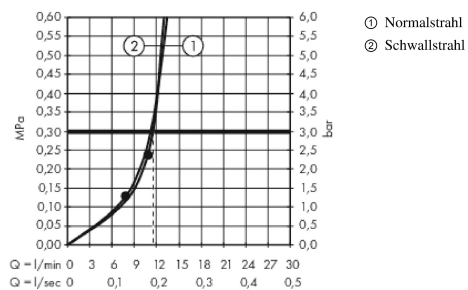

AXOR One
One Brauseset 0,90 m mit One Handbrause 2jet
 Oberflächen: **chrom** Artikelnummer: **45722000**

Beschreibung

Merkmale

- Strahlart: Normalstrahl, Schwallstrahl
- komfortable Strahlartenumstellung durch Select-Taste
- Drehwirbel auf Brause- und Festseite
- Brauseschlauch mit beidseitig zylindrischer Mutter
- Axor Starck Wandstange 0,90 m
- maximale Durchflussmenge (bei 3 bar): 12 l/min
- verchromte Wandstütze aus Kunststoff

Technologie

Produktabbildung

Maßzeichnung

Durchflussdiagramm

AXOR One
One Brauseset 0,90 m mit One Handbrause 2jet
Oberflächen: **chrom** Artikelnummer: **45722000**

Einbaubeispiel