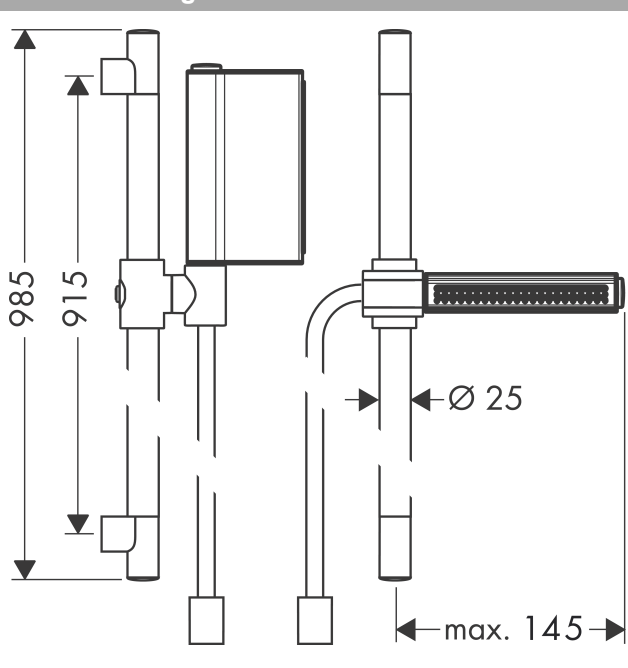

AXOR One
One Brauseset 0,90 m mit One Handbrause 2jet
 Oberflächen: **chrom** Artikelnummer: **45722000**

Beschreibung

Merkmale

- Strahlart: Normalstrahl, Schwallstrahl
- komfortable Strahlartenumstellung durch Select-Taste
- Drehwirbel auf Brause- und Festseite
- Brauseschlauch mit beidseitig zylindrischer Mutter
- Axor Starck Wandstange 0,90 m
- maximale Durchflussmenge (bei 3 bar): 12 l/min
- verchromte Wandstütze aus Kunststoff

Technologie

Produktabbildung

Maßzeichnung

Durchflussdiagramm

AXOR One
One Brauseset 0,90 m mit One Handbrause 2jet
Oberflächen: **chrom** Artikelnummer: **45722000**

Einbaubeispiel