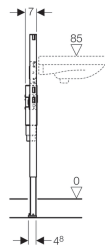

Geberit Duofix Element für Waschtisch, 82–98 cm, Standarmatur, mit UP-Geruchsverschluss

Verwendungszwecke

- Für Trockenbau
- Zum Einbau in teilhohe Vorwandinstallationen
- Zum Einbau in teilhohe Geberit Duofix Systemwände
- Für barrierefreies Bauen geeignet
- Zur Montage von Waschtischen
- Für Standarmaturen
- Für Fußbodenaufbauten 0–20 cm

Eigenschaften

- Selbsttragender Rahmen pulverbeschichtet
- Rahmen mit Bohrlöchern \varnothing 9 mm für Befestigung im Holzständerbau
- Fußstützen verzinkt
- Fußstützen verstellbar 0–20 cm
- Fußstützen mit Rutschhemmung
- Fußplatten drehbar

- Fußplattentiefe passend zum Einbau in U-Profile UW 50 und UW 75 und Geberit Duofix Systemschienen
- Befestigungsabstand Waschtisch 5–38 cm
- UP-Geruchsverschluss mit optimaler Strömungsführung und hoher Selbstreinigungsfähigkeit
- UP-Geruchsverschluss bei Fertigmontage \pm 3 cm höhenverstellbar
- Wandeinbaukasten mit Anschlussstutzen aus PP, \varnothing 50 mm
- Befestigung für Anschlussbogen höhenverstellbar und schalldämmt
- Traverse Armatur höhen- und tiefenverstellbar