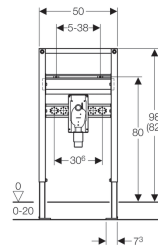

Geberit Duofix Element für Waschtisch, 82–98 cm, Standarmatur, mit UP-Geruchsverschluss

Verwendungszwecke

- Für Trockenbau
- Zum Einbau in teilhohe Vorwandinstallationen
- Zum Einbau in teilhohe Geberit Duofix Systemwände
- Für barrierefreies Bauen geeignet
- Zur Montage von Waschtischen
- Für Standarmaturen
- Für Fußbodenaufbauten 0–20 cm

Eigenschaften

- Selbsttragender Rahmen pulverbeschichtet
- Rahmen mit Bohrlöchern \varnothing 9 mm für Befestigung im Holzständerbau
- Fußstützen verzinkt
- Fußstützen verstellbar 0–20 cm
- Fußstützen mit Rutschhemmung
- Fußplatten drehbar

- Fußplattentiefe passend zum Einbau in U-Profile UW 50 und UW 75 und Geberit Duofix Systemschienen
- Befestigungsabstand Waschtisch 5–38 cm
- UP-Geruchsverschluss mit optimaler Strömungsführung und hoher Selbstreinigungsfähigkeit
- UP-Geruchsverschluss bei Fertigmontage \pm 3 cm höhenverstellbar
- Wandeinbaukasten mit Anschlussstutzen aus PP, \varnothing 50 mm
- Befestigung für Anschlussbogen höhenverstellbar und schalldämmt
- Traverse Armatur höhen- und tiefenverstellbar