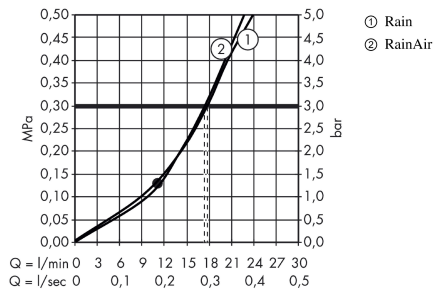

Raindance Select S
Kopfbrause 300 2jet mit Deckenanschluss
 Oberflächen: **Chrom** Artikelnummer: **27337000**

Beschreibung

Merkmale

- Brausekopfgröße: 300 mm
- Kopfbrause im Winkel verstellbar
- Strahlart: Rain, RainAir
- Durchflussmenge Rain Strahl (bei 3 bar): 17 l/min
- Durchflussmenge RainAir Strahl (bei 3 bar): 17 l/min
- Select Umstellung an der Kopfbrause
- Oberfläche Strahlscheibe in zwei Varianten: chrom oder weiß
- Material Strahlscheibe: Metall
- Strahlscheibe zur Reinigung abnehmbar
- Metalldeckenanschluss
- Deckenanschlusslänge: 100 mm
- Montage: Decke
- Anschlussgewinde G 1/2
- Anschlussgröße: DN15
- ACS 18 ACC LY 731, valide jusqu'au 02.07.2023

Technologie

Zertifikate

Produktabbildung

Maßzeichnung

Raindance Select S
Kopfbrause 300 2jet mit Deckenanschluss
 Oberflächen: **Chrom** Artikelnummer: **27337000**

Durchflussdiagramm

Die Verbrauchswerte wurden praxisnah mit den dazugehörigen Armaturen (Thermostat/Mischer/Unterputzventil) gemessen.