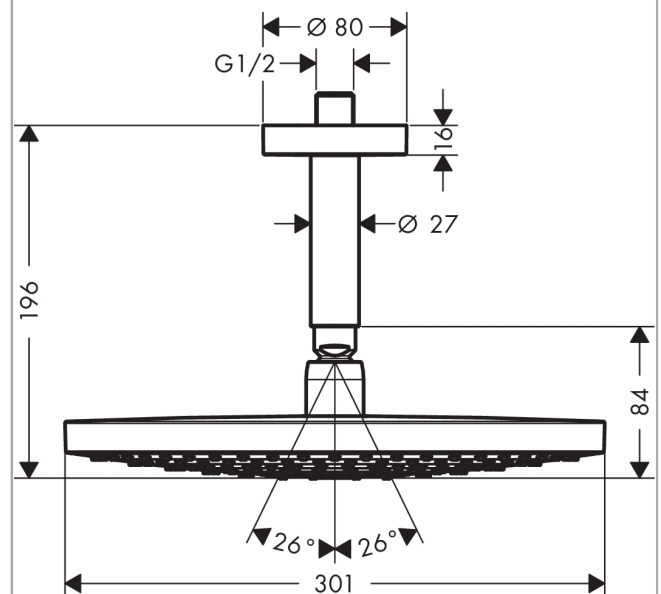

Raindance Select S
Kopfbrause 300 2jet mit Deckenanschluss
 Oberflächen: **Chrom** Artikelnummer: **27337000**

Beschreibung

Merkmale

- Brausekopfgröße: 300 mm
- Kopfbrause im Winkel verstellbar
- Strahlart: Rain, RainAir
- Durchflussmenge Rain Strahl (bei 3 bar): 17 l/min
- Durchflussmenge RainAir Strahl (bei 3 bar): 17 l/min
- Select Umstellung an der Kopfbrause
- Oberfläche Strahlscheibe in zwei Varianten: chrom oder weiß
- Material Strahlscheibe: Metall
- Strahlscheibe zur Reinigung abnehmbar
- Metalldeckenanschluss
- Deckenanschlusslänge: 100 mm
- Montage: Decke
- Anschlussgewinde G 1/2
- Anschlussgröße: DN15
- ACS 18 ACC LY 731, valide jusqu'au 02.07.2023

Technologie

Zertifikate

Produktabbildung

Maßzeichnung

Raindance Select S
Kopfbrause 300 2jet mit Deckenanschluss
 Oberflächen: **Chrom** Artikelnummer: **27337000**

Durchflussdiagramm

Die Verbrauchswerte wurden praxisnah mit den dazugehörigen Armaturen (Thermostat/Mischer/Unterputzventil) gemessen.

Raindance Select S
Kopfbrause 300 2jet mit Deckenanschluss
 Oberflächen: **Chrom** Artikelnummer: **27337000**

Explosionszeichnung

Baujahr: >02/18

Raindance Select S
Kopfbrause 300 2jet mit Deckenanschluss
 Oberflächen: **Chrom** Artikelnummer: **27337000**

Ersatzteilliste

Baujahr: >02/18

Pos.	Beschreibung	Artikelnummer	PG	VE
1	Befestigungssatz	95208000	0	1
2	Anschlußnippel	95188000	0	1
3	O-Ring 34x2	98383000	0	1
4	Rosette Ø 80 mm	92122000	0	1
5	Brausearm	27479000	0	1
6	O-Ring 16x2	98133000	0	1
7	Dichtung	98058000	0	1
8	Strahlscheibe kpl.	92292000	0	1
9	Umsteller kpl.	98343000	0	1
10	Sieb	97735000	0	1