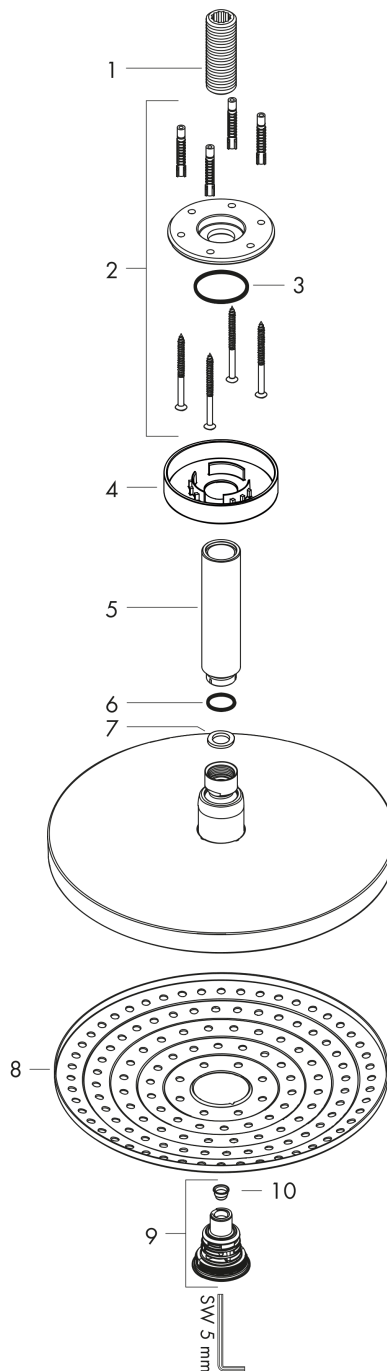

Raindance Select S
Kopfbrause 300 2jet mit Deckenanschluss
 Oberflächen: **Chrom** Artikelnummer: **27337000**

Beschreibung

Merkmale

- Brausekopfgröße: 300 mm
- Kopfbrause im Winkel verstellbar
- Strahlart: Rain, RainAir
- Durchflussmenge Rain Strahl (bei 3 bar): 17 l/min
- Durchflussmenge RainAir Strahl (bei 3 bar): 17 l/min
- Select Umstellung an der Kopfbrause
- Oberfläche Strahlscheibe in zwei Varianten: chrom oder weiß
- Material Strahlscheibe: Metall
- Strahlscheibe zur Reinigung abnehmbar
- Metalldeckenanschluss
- Deckenanschlusslänge: 100 mm
- Montage: Decke
- Anschlussgewinde G 1/2
- Anschlussgröße: DN15
- ACS 18 ACC LY 731, valide jusqu'au 02.07.2023

Technologie

Zertifikate

Produktabbildung

Maßzeichnung

Raindance Select S
Kopfbrause 300 2jet mit Deckenanschluss
 Oberflächen: **Chrom** Artikelnummer: **27337000**

Durchflussdiagramm

Die Verbrauchswerte wurden praxisnah mit den dazugehörigen Armaturen (Thermostat/Mischer/Unterputzventil) gemessen.

Raindance Select S
Kopfbrause 300 2jet mit Deckenanschluss
 Oberflächen: **Chrom** Artikelnummer: **27337000**

Explosionszeichnung

Baujahr: >02/18

Raindance Select S
Kopfbrause 300 2jet mit Deckenanschluss
 Oberflächen: **Chrom** Artikelnummer: **27337000**

Ersatzteilliste

Baujahr: >02/18

Pos.	Beschreibung	Artikelnummer	PG	VE
1	Befestigungssatz	95208000	0	1
2	Anschlußnippel	95188000	0	1
3	O-Ring 34x2	98383000	0	1
4	Rosette Ø 80 mm	92122000	0	1
5	Brausearm	27479000	0	1
6	O-Ring 16x2	98133000	0	1
7	Dichtung	98058000	0	1
8	Strahlscheibe kpl.	92292000	0	1
9	Umsteller kpl.	98343000	0	1
10	Sieb	97735000	0	1