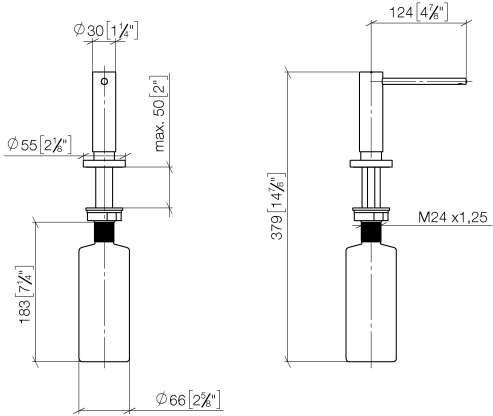

**Spender mit Rosette - Chrom**

MEM

82 444 970

- Ausladung 124 mm
- 500 ml Flaschenvolumen
- von oben befüllbar
- schwenkbarer Pumpenkopf
- Höhe 124 mm
- Rosette Ø 55 mm
- Bohrungsdurchmesser 25 mm

Passt zu ELIO, ENO, MEM, META SQUARE, SYNC, TARA und TARA ULTRA

Passt zu: MEM, TARA, ELIO, TARA ULTRA, META SQUARE

	Chrom	82 444 970-00
	Platin gebürstet	82 444 970-06
	Platin	82 444 970-08
	Messing (23kt Gold)	82 444 970-09
	Dark Chrome	82 444 970-19
	Messing gebürstet (23kt Gold)	82 444 970-28
	Schwarz matt	82 444 970-33
	Champagne gebürstet (22kt Gold)	82 444 970-46
	Champagne (22kt Gold)	82 444 970-47
	Chrom gebürstet (Edelstahl-Look)	82 444 970-93
	Dark Platinum gebürstet	82 444 970-99

# Spender mit Rosette - Chrom

MEM

82 444 970

mm [inches]

82 444 970

Ersatzteile für die  
anderen  
Oberflächenvarianten  
finden Sie hier: Platin  
gebürstet

### Ersatzteilstückliste

Nr.	Artikelnummer	Benennung	Verbaumenge	Lieferzeit
	90 10 10 538 00-00	Spender Kopf kpl. Einbauvariante mit Rosette - Chrom	6	10