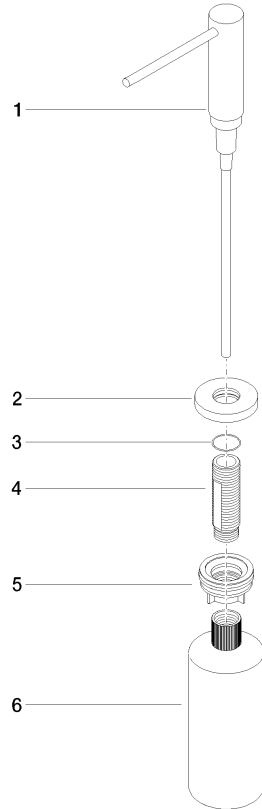

**Spender mit Rosette - Chrom**

MEM

82 444 970

- Ausladung 124 mm
- 500 ml Flaschenvolumen
- von oben befüllbar
- schwenkbarer Pumpenkopf
- Höhe 124 mm
- Rosette Ø 55 mm
- Bohrungsdurchmesser 25 mm

Passt zu ELIO, ENO, MEM, META SQUARE, SYNC, TARA und TARA ULTRA

Passt zu: MEM, TARA, ELIO, TARA ULTRA, META SQUARE

	Chrom	82 444 970-00
	Platin gebürstet	82 444 970-06
	Platin	82 444 970-08
	Messing (23kt Gold)	82 444 970-09
	Dark Chrome	82 444 970-19
	Messing gebürstet (23kt Gold)	82 444 970-28
	Schwarz matt	82 444 970-33
	Champagne gebürstet (22kt Gold)	82 444 970-46
	Champagne (22kt Gold)	82 444 970-47
	Chrom gebürstet (Edelstahl-Look)	82 444 970-93
	Dark Platinum gebürstet	82 444 970-99

# Spender mit Rosette - Chrom

MEM

82 444 970

mm [inches]

82 444 970

Ersatzteile für die  
anderen  
Oberflächenvarianten  
finden Sie hier: Platin  
gebürstet

### Ersatzteilstückliste

Nr.	Artikelnummer	Benennung	Verbaumenge	Lieferzeit
	90 10 10 538 00-00	Spender Kopf kpl. Einbauvariante mit Rosette - Chrom	6	10