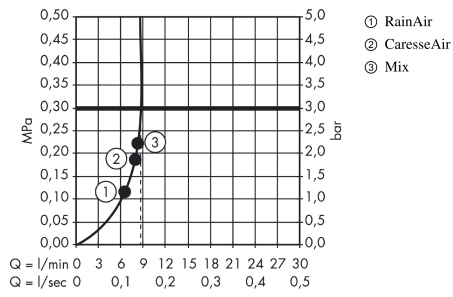

## Produktabbildung

## Maßzeichnung

**Raindance Select S**  
**Handbrause 150 3jet EcoSmart 9 l/min**  
 Oberflächen: **Weiß/Chrom** Artikelnummer: **28588400**

**Durchflussdiagramm**

Die Verbrauchswerte wurden praxisnah mit den dazugehörigen Armaturen (Thermostat/Mischer/Unterputzventil) gemessen.