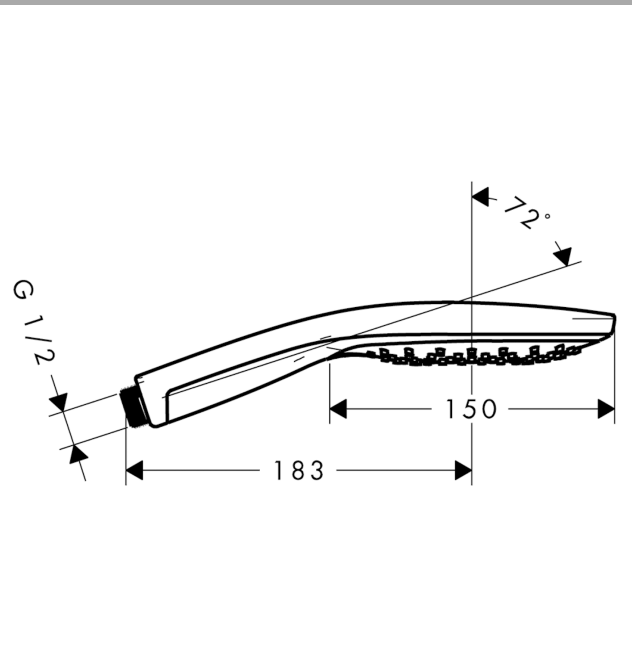

Maßzeichnung