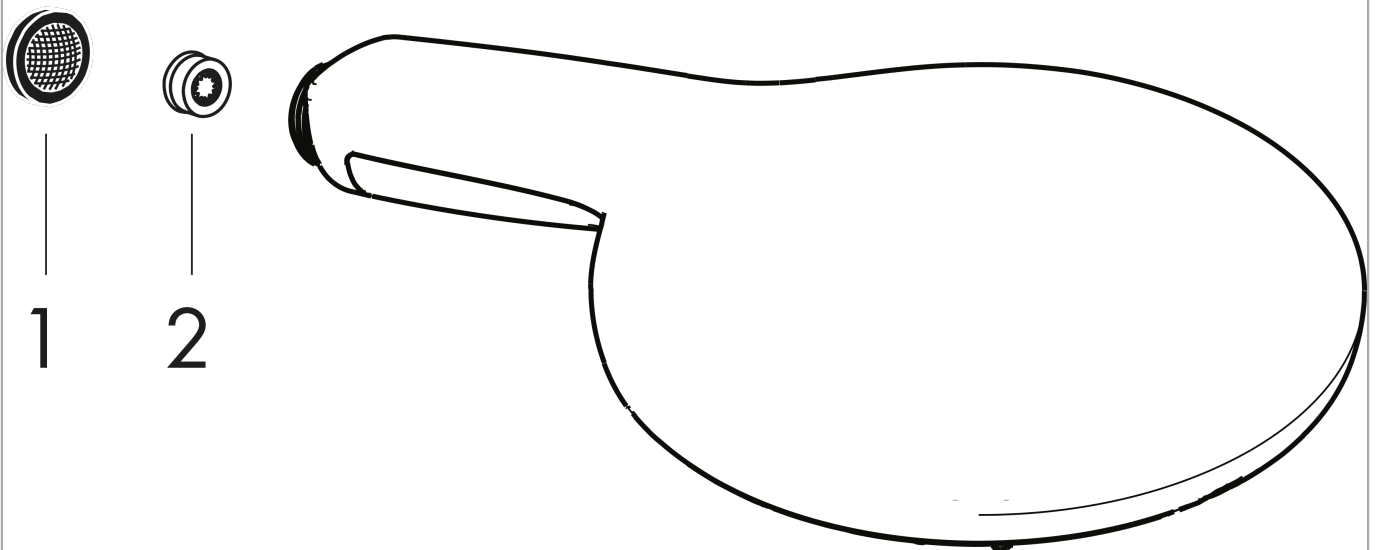

Raindance Select S
Handbrause 150 3jet EcoSmart 9 l/min
Oberflächen: **Weiß/Chrom** Artikelnummer: **28588400**

Explosionszeichnung

Baujahr: >06/11

Raindance Select S
Handbrause 150 3jet EcoSmart 9 l/min
Oberflächen: **Weiß/Chrom** Artikelnummer: **28588400**

Ersatzteilliste

Baujahr: >06/11

Pos.	Beschreibung	Artikelnummer	PG	VE
1	Siebichtung	94246000	0	1
2	Durchflussbegrenzer (9 l/min)	95659000	0	1