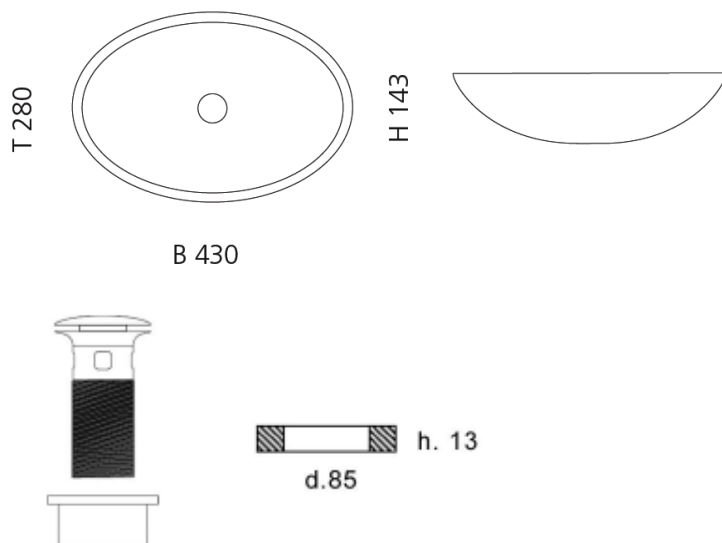

# ICE OVAL SMALL

Art.-Nr.  
ICEOVST01  
ICEOVST30

**GD**<sup>®</sup>  
GLASS DESIGN

Aufsatzwaschbecken / counter top wash basin

Material / material / материал / 材料:

Gewicht / weight / вес / 重量:

Lochbohrung / plug hole / отверстие / 孔:

Cristallo de Medici

kg 6,0

~ 45 mm (Toleranz beachten / note tolerance)

Die Maßtoleranzen (+/-3 mm) und Ebenheitstoleranzen (DIN 18202) unterliegen den üblichen materialspezifischen Toleranzen von Bau- und Werkstoffen, anlehndend an die DIN 18202. Lochbohrungen müssen nach Auflegen des Waschtisches auf die Trägerplatte angezeichnet werden.