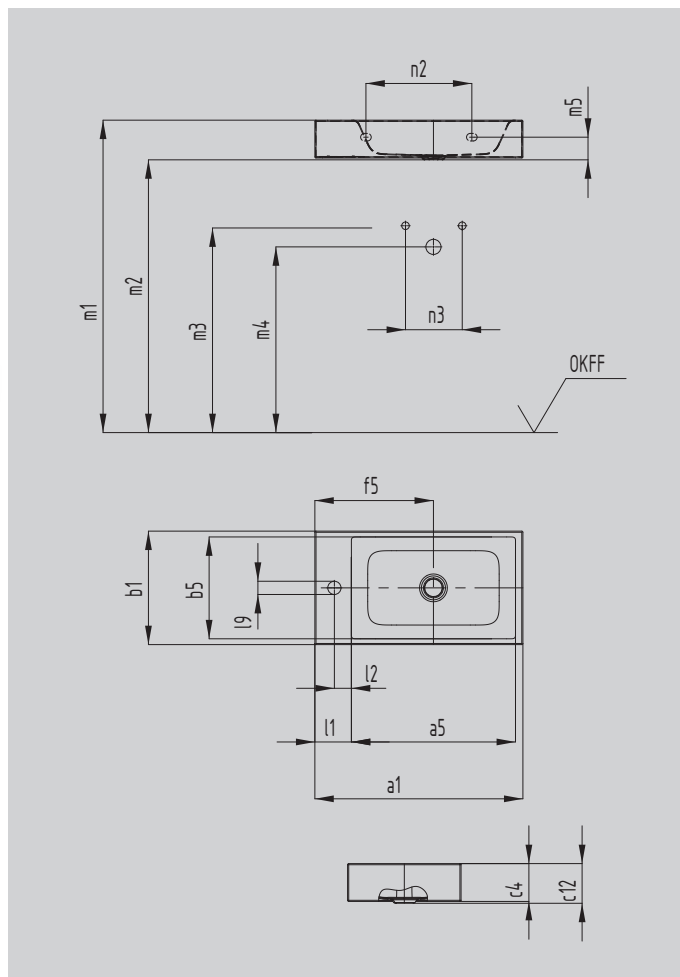

# PURO WAND- HANDWASCHTISCH

- eleganter Rechteckwaschtisch in klassisch puristischem Design
- reduzierte präzise Ränder
- großzügig dimensionierter Innenraum
- klare und zeitlose Form – verewigt in langlebigem KALDEWEI Stahl-Emaile
- passend zur PURO Wannenserie
- designed by Anke Salomon

Abbildung ähnlich

Modell		3162
Äußere Länge	$a_1$	550 mm
Innere Länge	$a_5$	434 mm
Äußere Breite	$b_1$	300 mm
Innere Breite	$b_5$	269 mm
Randhöhe	$c_4$	100 mm
Abstand Spiegelfläche bis Unterkante Ablaufprägung	$c_{12}$	105 mm
Abstand Außenkante bis Mitte Ablaufloch	$f_5$	314 mm
Tiefe Hahnlochbank	$l_1$	97 mm
Abstand Hahnlöcher zu Rand	$l_2$	45 mm
Durchmesser Hahnlochmitte	$l_9$	Ø 35 mm
Abstand OKFF bis Oberkante Spiegelfläche	$m_1$	820 - 850 mm
Abstand OKFF bis Unterkante Waschtisch	$m_2$	720 - 750 mm
Abstand OKFF bis Mitte Wasserzulauf	$m_3$	570 - 600 mm
Abstand OKFF bis Mitte Ablauföffnung Wandanschluss	$m_4$	520 - 580 mm
Abstand Unterkante bis Mitte Befestigungsloch	$m_5$	65 mm
Innerer Abstand Befestigungslöcher	$n_2$	280 mm
Abstand Warm-/Kaltwasserzulauf	$n_3$	80 - 150 mm
Nettogewicht		8 kg