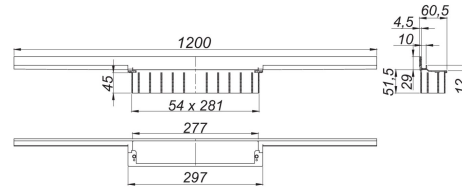

23. August 2021

**Duschrinne CeraWall Individual anthrazit matt, 1200 mm**

Artikel Nr. **535658**  
 GTIN/EAN: 4001636535658  
 Rabattgruppe: 11

zum Einbau mit Ablaufgehäusen CeraFlex, CeraFlex Plan, CeraFlex senkrecht DallFlex, DallFlex Plan, DallFlex senkrecht und Duschelementen DallFlex Wall, DallFlex Wall Plan.

Ablaufprofil mit integriertem Quergefälle, zum verdeckten Einbau am Übergang zwischen Wand und Boden, geeignet für Boden- und Wandbeläge von 12 – 24 mm (inkl. Kleberbett), Länge millimetergenau anpassbar.