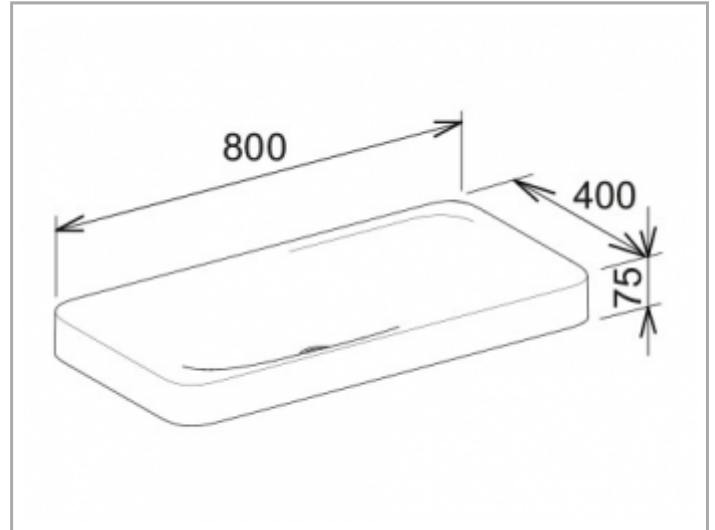

Edition 400

31580317500 Keramik-Einbauwaschtisch

PRODUKT

ZEICHNUNG

PRODUKTBESCHREIBUNG

ohne Hahnlochbohrung, ohne Überlauf,
mit Oberflächenversiegelung CleanPlus

OBERFLÄCHE

weiß

ABMESSUNG

800 x 75 x 400 mm