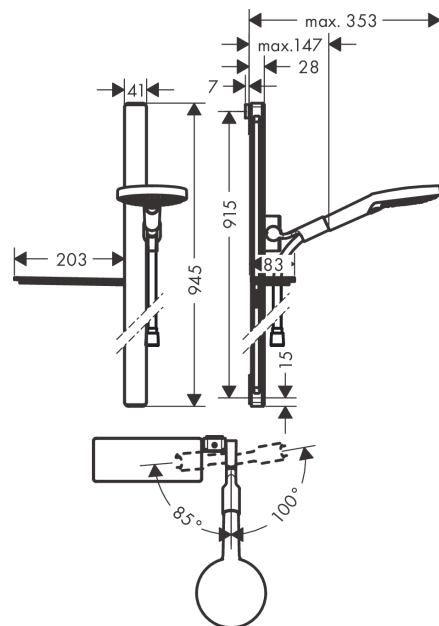

Raindance Select S
Brauseset 120 3jet mit Brausestange 90 cm und Seifenschale
 Oberflächen: **Chrom** Artikelnummer: **27648000**

Beschreibung

Merkmale

- Besteht aus: Handbrause, Brausestange, Brauseschlauch, Schieber, Seifenschale
- Ablage aus Sicherheitsglas
- Strahlart: Rain, RainAir, Whirl
- komfortable Strahlartenumstellung durch Select-Taste
- Brausekopfgröße: 125 mm
- brauseseitiger Drehwirbel gegen lästiges Verdrehen des Brauseschlauches
- Neigungswinkel um 90° verstellbar, Schieber schwenkt nach links und rechts sowie oben und unten
- vollverchromter Brauseschieber
- maximale Durchflussmenge bei 3 bar: 15 l/min
- 41 mm breite Stange
- Wandstützen aus Kunststoff
- Brausestangentyp: flaches Aluminiumprofil mit Blende aus Sicherheitsglas
- Oberfläche: chrom oder weiß

Technologie

Designpreise

Produktabbildung

Maßzeichnung

Raindance Select S
Brauseset 120 3jet mit Brausestange 90 cm und Seifenschale
 Oberflächen: **Chrom** Artikelnummer: **27648000**

Durchflussdiagramm

Die Verbrauchswerte wurden praxisnah mit den dazugehörigen Armaturen (Thermostat/Mischer/Unterputzventil) gemessen.

Raindance Select S
Brauseset 120 3jet mit Brausestange 90 cm und Seifenschale
 Oberflächen: **Chrom** Artikelnummer: **27648000**

Explosionszeichnung

Baujahr: >10/17

Raindance Select S
Brauseset 120 3jet mit Brausestange 90 cm und Seifenschale
 Oberflächen: **Chrom** Artikelnummer: **27648000**

Ersatzteilliste

Baujahr: >10/17

Pos.	Beschreibung	Artikelnummer	PG	VE
1	Befestigungsteile	92841000	0	1
2	Fliesenausgleichsscheibe	93124000	0	1
3	Abdeckung	93101000	0	1
4	Ablage	26511000	0	1
5	Schieber kompl.	93100000	0	1
6	Handbrause	26530000	0	1
7	Filtereinsatz	97708000	0	1
8	Brauseschlauch Isiflex'B 1,60 m	28276000	0	1
9	Dichtung	98058000	0	1