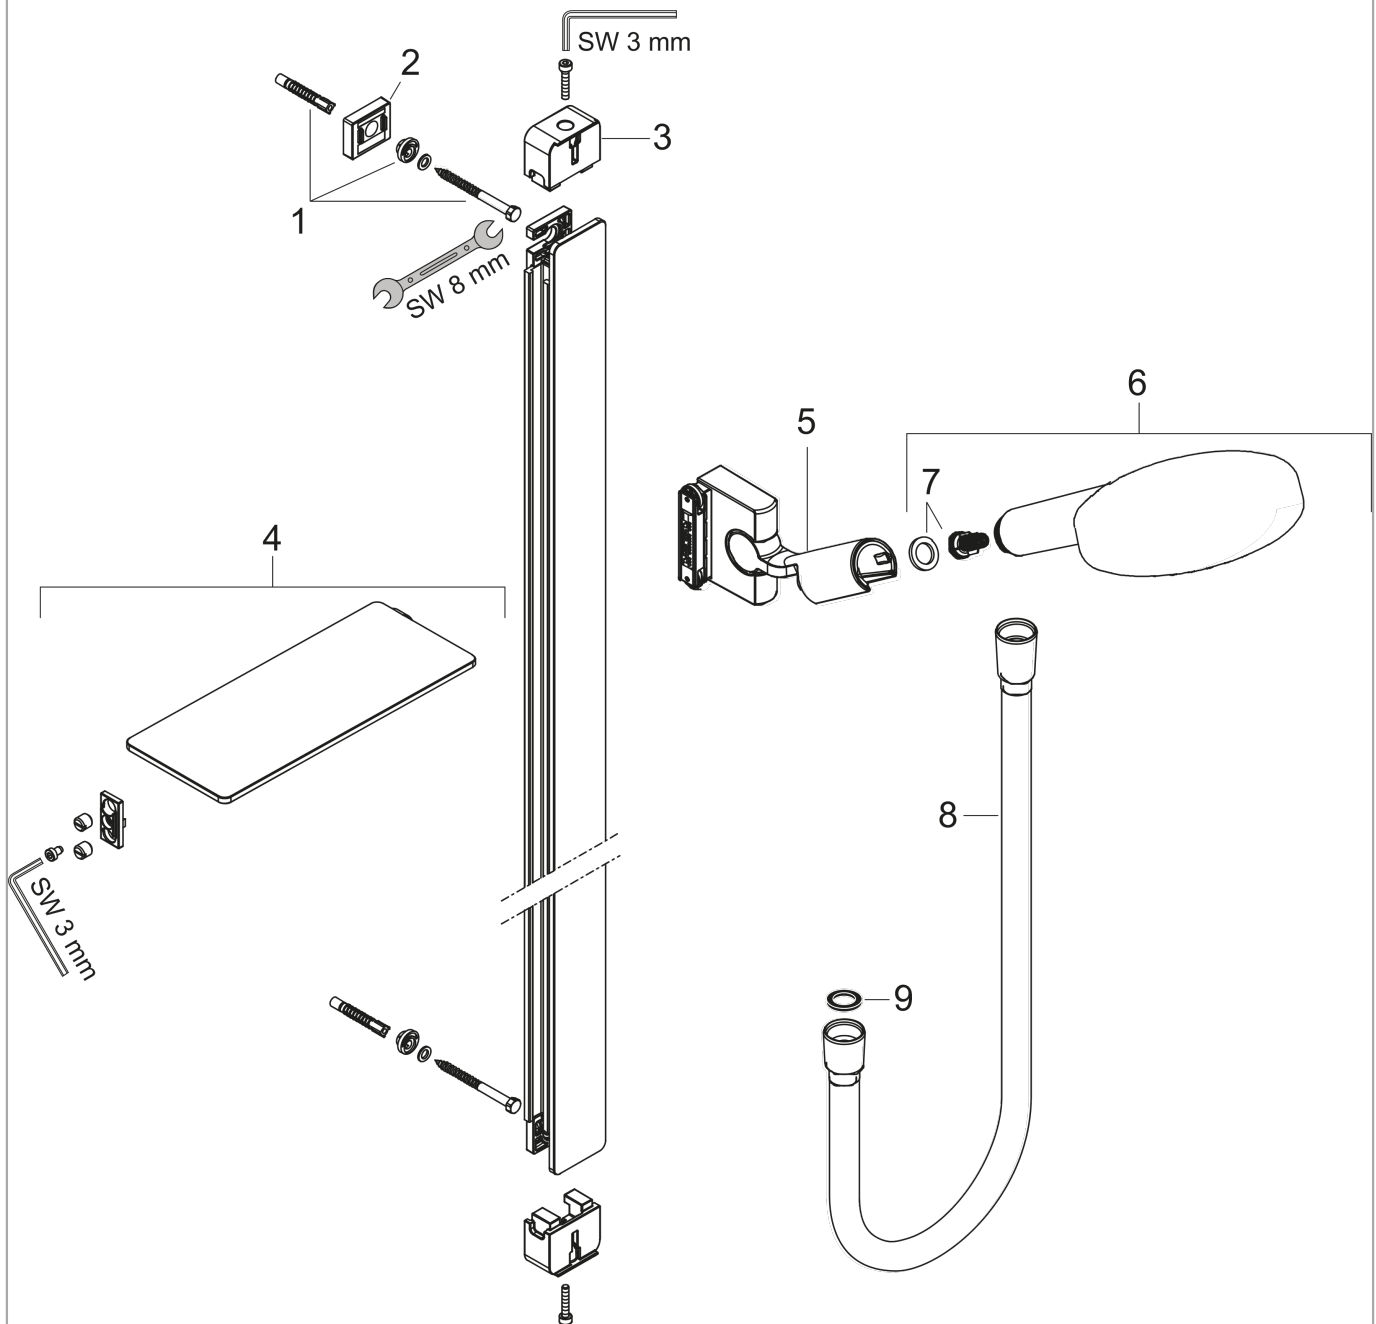

Raindance Select S
Brauseset 120 3jet mit Brausestange 90 cm und Seifenschale
 Oberflächen: **Chrom** Artikelnummer: **27648000**

Beschreibung

Merkmale

- Besteht aus: Handbrause, Brausestange, Brauseschlauch, Schieber, Seifenschale
- Ablage aus Sicherheitsglas
- Strahlart: Rain, RainAir, Whirl
- komfortable Strahlartenumstellung durch Select-Taste
- Brausekopfgröße: 125 mm
- brauseseitiger Drehwirbel gegen lästiges Verdrehen des Brauseschlauches
- Neigungswinkel um 90° verstellbar, Schieber schwenkt nach links und rechts sowie oben und unten
- vollverchromter Brauseschieber
- maximale Durchflussmenge bei 3 bar: 15 l/min
- 41 mm breite Stange
- Wandstützen aus Kunststoff
- Brausestangentyp: flaches Aluminiumprofil mit Blende aus Sicherheitsglas
- Oberfläche: chrom oder weiß

Technologie

Designpreise

Produktabbildung

Maßzeichnung

Raindance Select S
Brauseset 120 3jet mit Brausestange 90 cm und Seifenschale
 Oberflächen: **Chrom** Artikelnummer: **27648000**

Durchflussdiagramm

Die Verbrauchswerte wurden praxisnah mit den dazugehörigen Armaturen (Thermostat/Mischer/Unterputzventil) gemessen.

Raindance Select S
Brauseset 120 3jet mit Brausestange 90 cm und Seifenschale
 Oberflächen: **Chrom** Artikelnummer: **27648000**

Explosionszeichnung

Baujahr: >10/17

Raindance Select S
Brauseset 120 3jet mit Brausestange 90 cm und Seifenschale
 Oberflächen: **Chrom** Artikelnummer: **27648000**

Ersatzteilliste

Baujahr: >10/17

Pos.	Beschreibung	Artikelnummer	PG	VE
1	Befestigungsteile	92841000	0	1
2	Fliesenausgleichsscheibe	93124000	0	1
3	Abdeckung	93101000	0	1
4	Ablage	26511000	0	1
5	Schieber kompl.	93100000	0	1
6	Handbrause	26530000	0	1
7	Filtereinsatz	97708000	0	1
8	Brauseschlauch Isiflex'B 1,60 m	28276000	0	1
9	Dichtung	98058000	0	1