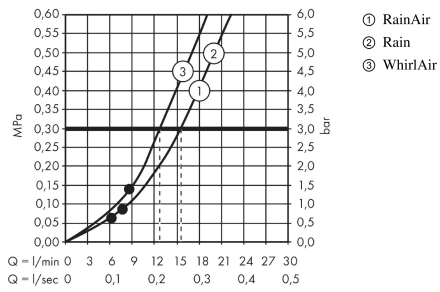

Raindance Select S
Brauseset 120 3jet mit Brausestange 90 cm und Seifenschale
 Oberflächen: **Chrom** Artikelnummer: **27648000**

Beschreibung

Merkmale

- Besteht aus: Handbrause, Brausestange, Brauseschlauch, Schieber, Seifenschale
- Ablage aus Sicherheitsglas
- Strahlart: Rain, RainAir, Whirl
- komfortable Strahlartenumstellung durch Select-Taste
- Brausekopfgröße: 125 mm
- brauseseitiger Drehwirbel gegen lästiges Verdrehen des Brauseschlauches
- Neigungswinkel um 90° verstellbar, Schieber schwenkt nach links und rechts sowie oben und unten
- vollverchromter Brauseschieber
- maximale Durchflussmenge bei 3 bar: 15 l/min
- 41 mm breite Stange
- Wandstützen aus Kunststoff
- Brausestangentyp: flaches Aluminiumprofil mit Blende aus Sicherheitsglas
- Oberfläche: chrom oder weiß

Technologie

Designpreise

Produktabbildung

Maßzeichnung

Raindance Select S
Brauseset 120 3jet mit Brausestange 90 cm und Seifenschale
 Oberflächen: **Chrom** Artikelnummer: **27648000**

Durchflussdiagramm

Die Verbrauchswerte wurden praxisnah mit den dazugehörigen Armaturen (Thermostat/Mischer/Unterputzventil) gemessen.