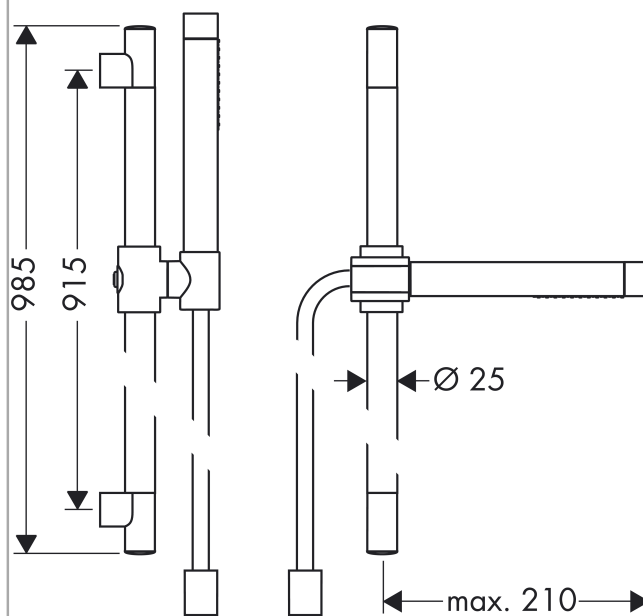

### Merkmale

- Strahlart: Rain, Softstrahl
- Strahlartenumstellung durch drehbare Strahlscheibe
- Brausekopfgröße: 70 mm
- brauseseitiger Drehwirbel gegen lästiges Verdrehen des Brauseschlauches
- Brauseschlauch mit beidseitig zylindrischer Mutter
- maximale Durchflussmenge (bei 3 bar): 16 l/min
- verchromte Wandstütze aus Kunststoff

### Bestehend aus

- 2jet Stabhandbrause (#28532XXX)
- Metalleffekt Brauseschlauch 1,60 m (#28286XXX)

## Produktabbildung

## Maßzeichnung