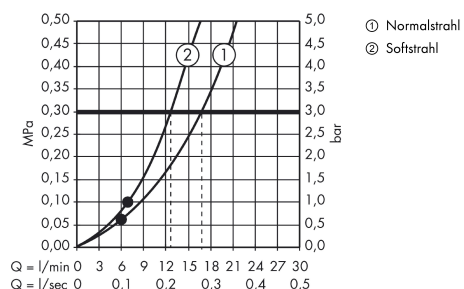

Durchflussdiagramm

Die Verbrauchswerte wurden praxisnah mit den dazugehörigen Armaturen (Thermostat/Mischer/Unterputzventil) gemessen.