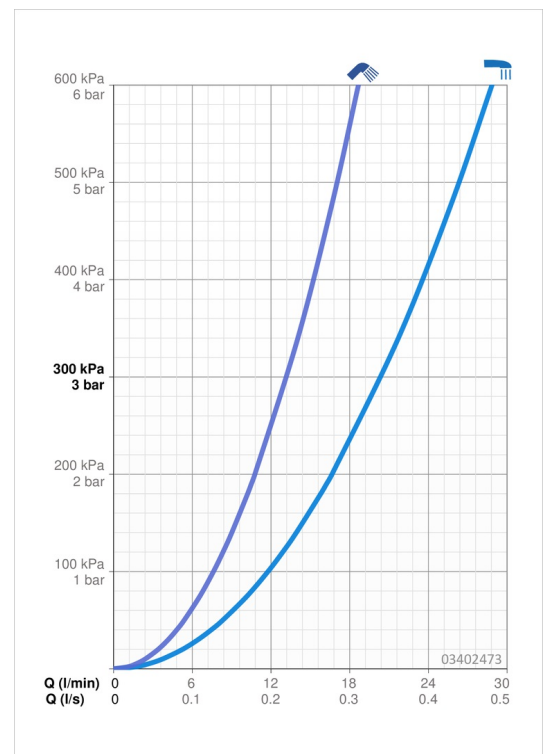

EAN: 4057304014567
static.hansa.com/03402473

- Wanne & Dusche
- Fertigmontageset, Einhebelmischer
- Wannenrandmontage
- Chrom
- Feststehender Auslauf
- CASCADE® Strahlregler
- Hebel mit W+K-Kennzeichnung, Einhandbedienhebel/Griff
- Handbrause, Brauseschlauch (1750 mm)
- Sensitiv – Sanfter Wasserstrahl
- ø 4.0 Steuerpatrone mit keramischen Dichtscheiben zur Wassermengen- und Temperatureinstellung, Rückflussverhinderer, Schmutzfilter
- Armaturenkörper aus entzinkungsbeständigem Messing
- Rosette rund
- 1-strahlig

Technische Daten

Durchflusseigenschaften

Durchfluss bei 3 bar **20.4 / 13.2 l/min**

Technische Eigenschaften

Warmwasserversorgung **max. +80°C**
Arbeitsdruck **0.5-10 bar**
Projection **238 mm**
Sicherungseinrichtung (EN1717) **EB**
Werkstoff **Messing**

Vorschriften

EN Standard **EN 817, EN 1112, EN 1113**