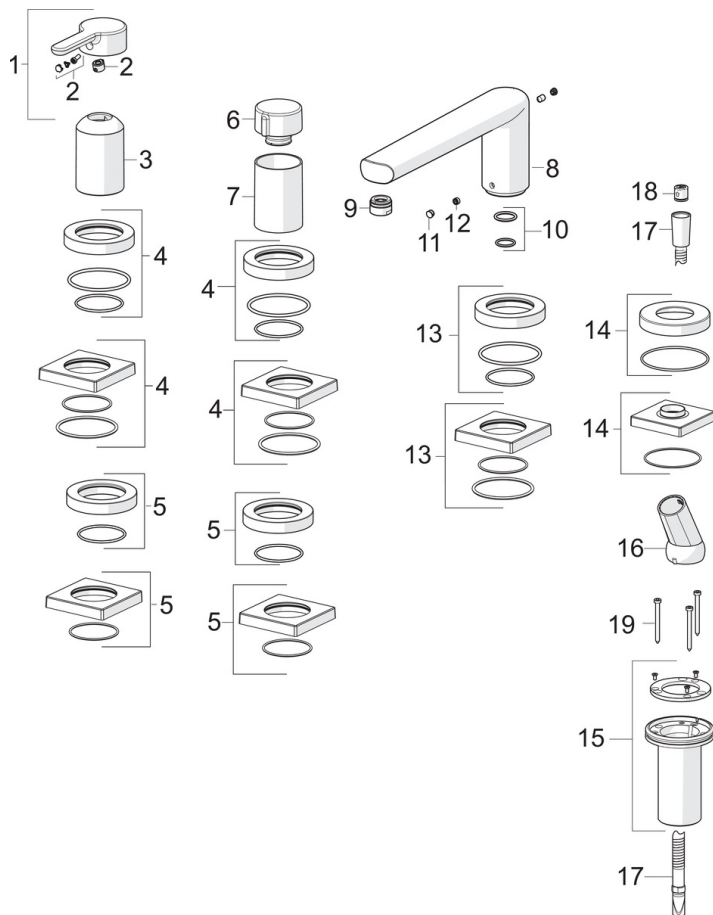

EAN: 4057304014567  
[static.hansa.com/03402473](http://static.hansa.com/03402473)

- Wanne & Dusche
- Fertigmontageset, Einhebelmischer
- Wannenrandmontage
- Chrom
- Feststehender Auslauf
- CASCADE® Strahlregler
- Hebel mit W+K-Kennzeichnung, Einhandbedienhebel/Griff
- Handbrause, Brauseschlauch (1750 mm)
- Sensitiv – Sanfter Wasserstrahl
- ø 4.0 Steuerpatrone mit keramischen Dichtscheiben zur Wassermengen- und Temperatureinstellung, Rückflussverhinderer, Schmutzfilter
- Armaturenkörper aus entzinkungsbeständigem Messing
- Rosette rund
- 1-strahlig

### Technische Eigenschaften

Warmwasserversorgung **max. +80°C**  
 Arbeitsdruck **0.5-10 bar**  
 Projection **238 mm**  
 Sicherungseinrichtung (EN1717) **EB**  
 Werkstoff **Messing**

### SP03402473

	Name	Art.-Nr.
01	Hebel	1004279V
02	Dekorkappe	59914573
03	Abdeckhülse	59914572
04	Abdeckplatte, d 72 mm, for Compact	59914667
04	Rosette, 75x75 mm	59914213
05	Rosette, 75x75 mm	59914214
05	Abdeckplatte, d 72 mm	59914668
06	Mengen-Einstell-Griff	59914669
07	Abdeckhülse	59914671
08	Auslauf, L=240	59912829
09	Luftsprudler, M24x1 D	59911829
10	O-Ring, d 18x2	59913291
11	Blindstopfen	59911840
12	Schraube, M6x9.5	59901609
13	Rosette, 75x75 mm	59914209
13	Rosette	59913450
14	Rosette, 75x75 mm	1003885V
14	Deckplatte, d 72 mm	59914672
15	Schlauchdurchführung	59914673
16	Halter	59912282
17	Brauseschlauch, L=1750, M12x1-1/2	59912281
18	Rückflussverhinderer	59905714
19	Schraube, M4x45	59912291