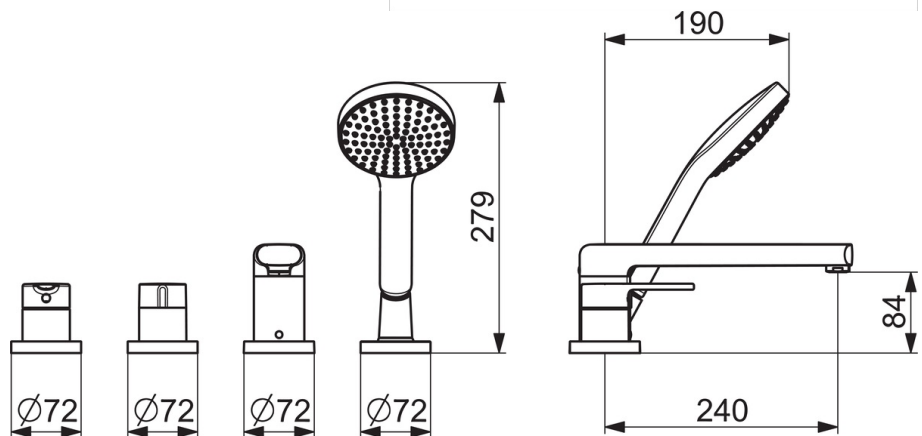

EAN: 4057304014567
static.hansa.com/03402473

- Wanne & Dusche
- Fertigmontageset, Einhebelmischer
- Wannenrandmontage
- Chrom
- Feststehender Auslauf
- CASCADE® Strahlregler
- Hebel mit W+K-Kennzeichnung, Einhandbedienhebel/Griff
- Handbrause, Brauseschlauch (1750 mm)
- Sensitiv – Sanfter Wasserstrahl
- ø 4.0 Steuerpatrone mit keramischen Dichtscheiben zur Wassermengen- und Temperatureinstellung, Rückflussverhinderer, Schmutzfilter
- Armaturenkörper aus entzinkungsbeständigem Messing
- Rosette rund
- 1-strahlig

Technische Daten

Durchflusseigenschaften

Durchfluss bei 3 bar **20.4 / 13.2 l/min**

Technische Eigenschaften

Warmwasserversorgung **max. +80°C**
Arbeitsdruck **0.5-10 bar**
Projection **238 mm**
Sicherungseinrichtung (EN1717) **EB**
Werkstoff **Messing**

Vorschriften

EN Standard **EN 817, EN 1112, EN 1113**