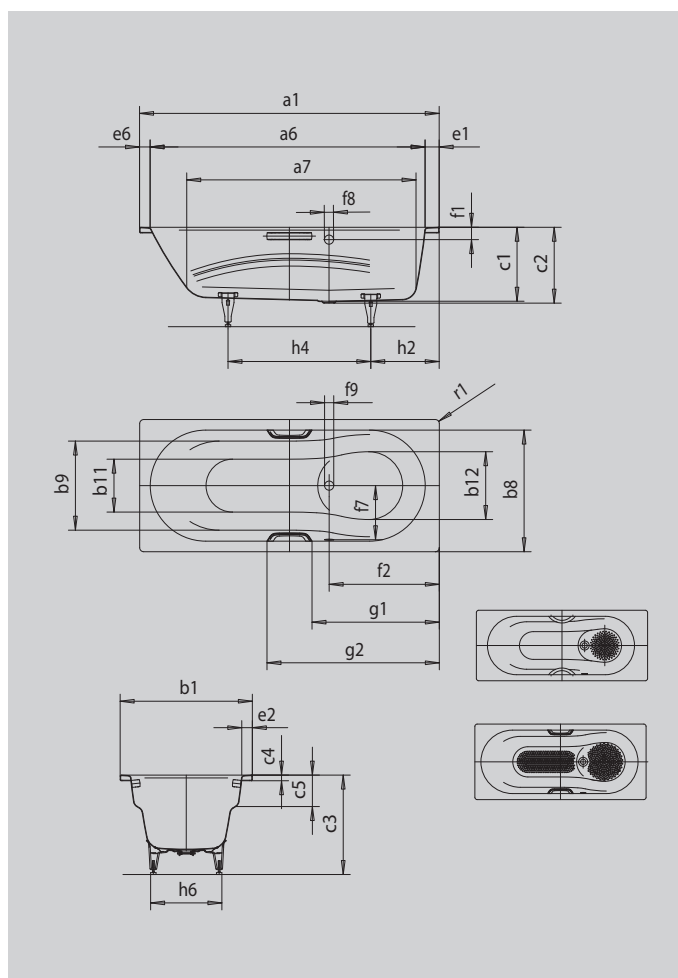

VAIO SET

VAIO SET STAR

- einsitzige Wanne mit seitlich positioniertem Überlauf und integrierten Armlehnen
- Kombiwanne, die sich zum Baden und Duschen eignet
- auch mit Griffen erhältlich
- aus KALDEWEI Stahl-Emaille

Abbildung ähnlich

Modell		947
Äußere Länge	a ₁	1800 mm
Innere Länge (oben)	a ₆	1560 mm
Innere Länge (unten)	a ₇	1300 mm
Äußere Breite	b ₁	800 mm
Innere Breite (oben) Badebereich (mit; ohne) Armlehne	b ₈ ; b ₉	630; 505 mm
Innere Breite (unten)	b ₁₁ ; b ₁₂	450; 525 mm
Tiefe Innen	c ₁	420 mm
Tiefe inklusive Ablaufloch	c ₂	430 mm
Höhe mit Füßen	c ₃	560 - 580 mm
Randhöhe	c ₄	32 mm
Armlehnentiefe	c ₅	175 mm
Randbreite Fußseite; Längsseite; Kopfseite	e ₁ ; e ₂ ; e ₆	130; 85; 110 mm
Abstand Oberkante bis Mitte Überlaufloch	f ₁	70 mm
Abstand Wannrand bis Mitte Ablaufloch	f ₂	675 mm
Abstand Mitte Ab- bis Mitte Überlaufloch	f ₇	310 mm
Durchmesser Überlaufloch	f ₈	Ø 52 mm
Durchmesser Ablaufloch	f ₉	Ø 52 mm
Abstand Wannrand (Fußseite) bis Anfang Griff	g ₁	722 mm
Abstand Wannrand (Fußseite) bis Ende Griff	g ₂	1028 mm
Abstand Fußseite Wannrand bis Mitte Fuß	h ₂	485 mm
Abstand zwischen den Füßen	h ₄	725 mm
Fußbreite max.	h ₆	485 mm
Äußerer Radius	r ₁	23 mm
Nutzinhalt		135 l
Nettogewicht		55 kg
Antislip Durchmesser		Ø 288 mm