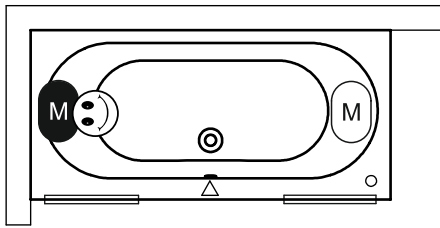

Artikelnr.	L x B x H (cm)	Inhalt* (Ltr.)	Gewicht (kg)	Farbe	Füllhöhe (cm)	Möglichkeit Rihopool**
<b>B055001005</b>	170 x 80 x 53	190	26	Weiß glänzend	42	Air / Joy / Flow / Bliss
<b>B056001005</b>	180 x 80 x 53	210	28	Weiß glänzend	42	Air / Joy / Flow / Bliss
<b>B057001005</b>	190 x 80 x 53	235	29	Weiß glänzend	42	Air / Joy / Flow / Bliss

## Optioneel

Kopfstütze 14  
207038

Kopfstütze 14  
207037

Kopfstütze 17  
207041

Kopfstütze 19  
207043

Kopfstütze 19  
207044

Siehe folgende Seite

Inspektionsluke  
207019

Daten können sich ändern

Rechte Ausführung

Linke Ausführung

-  Motor in Air oder Flow (Hydro oder Aero)  
Hydromotor in Joy und Bliss (Hydro und Aero)
-  Aeromotor in Joy und Bliss (Hydro und Aero)
-  Bedienung
-  Cleanpool-Kappe
-  Serviceluke