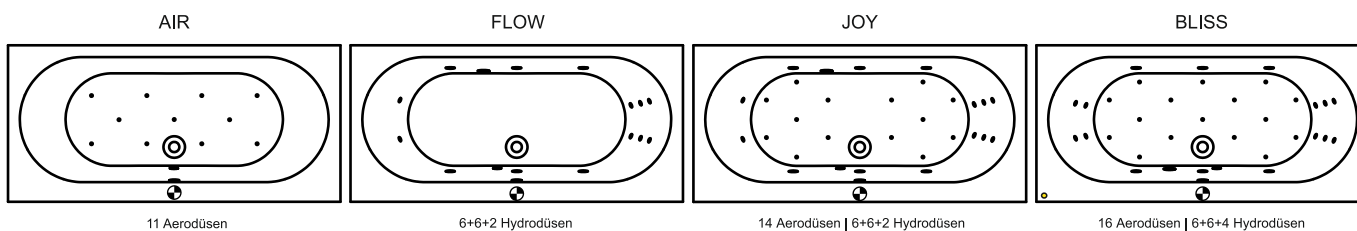

## CAROLINA

Diese Badewanne in Hochglanz-Weiß hat ein zeitloses Design und passt sowohl in ein klassisches als ein modernes Badezimmer. Carolina ist einige Zentimeter tiefer als unsere anderen Einbauwannen. Die beidseitig geformte abgerundete Rückenschräge bietet hervorragende Unterstützung und fühlt sich angenehm an. Der Ablauf befindet sich an der Längsseite, sodass Sie an beiden Seiten Platz nehmen können. Bei den größeren Abmessungen gibt es sogar genügend Platz für zwei Personen.

Artikelnr.	L x B x H (cm)	Inhalt* (Ltr.)	Gewicht (kg)	Farbe	Füllhöhe (cm)	Möglichkeit Rihopool**
<b>B055001005</b>	170 x 80 x 53	190	26	Weiß glänzend	42	Air / Joy / Flow / Bliss
<b>B056001005</b>	180 x 80 x 53	210	28	Weiß glänzend	42	Air / Joy / Flow / Bliss
<b>B057001005</b>	190 x 80 x 53	235	29	Weiß glänzend	42	Air / Joy / Flow / Bliss

\* Der Inhalt der Badewanne wird einschließlich des durchschnittlichen Volumens einer Person angegeben.

\*\* Bei Rihopool-Whirlpoolsystemen ist das Fußset im Lieferumfang enthalten.