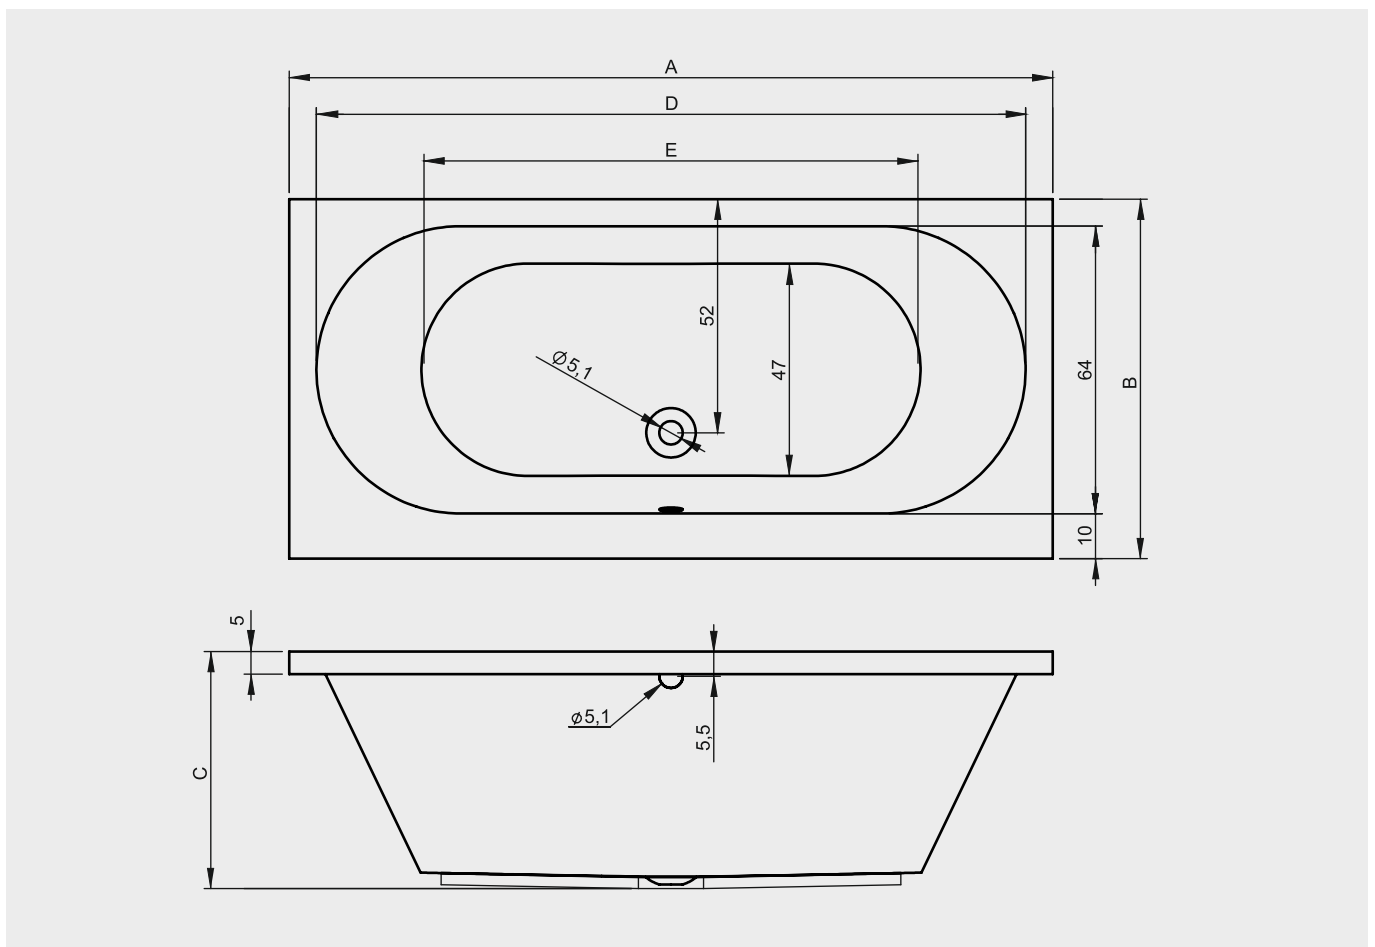

Daten können sich ändern

Rechte Ausführung

Linke Ausführung

-  Motor in Air oder Flow (Hydro oder Aero)  
Hydromotor in Joy und Bliss (Hydro und Aero)
-  Aeromotor in Joy und Bliss (Hydro und Aero)
-  Bedienung
-  Cleanpool-Kappe
-  Serviceluke

DUSCHABTRENNUNG	A	B	C	D	E
B055001005	170	80	53	158	110
B056001005	180	80	53	168	120
B057001005	190	80	53	178	132

Daten können sich ändern