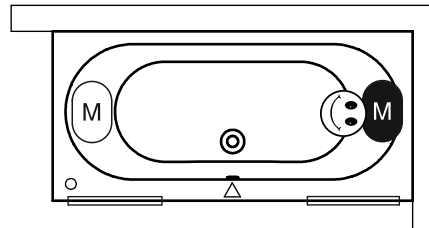

Artikelnr.	L x B x H (cm)	Inhalt* (Ltr.)	Gewicht (kg)	Farbe	Füllhöhe (cm)	Möglichkeit Rihopool**
<b>B055001005</b>	170 x 80 x 53	190	26	Weiß glänzend	42	Air / Joy / Flow / Bliss
<b>B056001005</b>	180 x 80 x 53	210	28	Weiß glänzend	42	Air / Joy / Flow / Bliss
<b>B057001005</b>	190 x 80 x 53	235	29	Weiß glänzend	42	Air / Joy / Flow / Bliss

## Optioneel

Kopfstütze 14  
207038

Kopfstütze 14  
207037

Kopfstütze 17  
207041

Kopfstütze 19  
207043

Kopfstütze 19  
207044

Siehe folgende Seite

Inspektionsluke  
207019

Daten können sich ändern

Rechte Ausführung

Linke Ausführung

-  Motor in Air oder Flow (Hydro oder Aero)  
Hydromotor in Joy und Bliss (Hydro und Aero)
-  Aeromotor in Joy und Bliss (Hydro und Aero)
-  Bedienung
-  Cleanpool-Kappe
-  Serviceluke