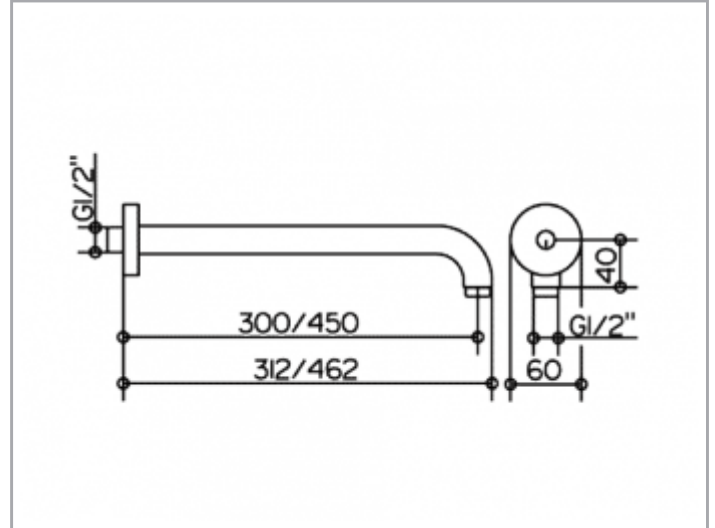

Elegance
51688010300 Brausearm

PRODUKT

ZEICHNUNG

PRODUKTBESCHREIBUNG

für Wandanschluß G 1/2, mit runder Rosette

OBERFLÄCHE

verchromt

ABMESSUNG

300 mm

AUSSCHREIBUNGSTEXT

KEUCO ELEGANCE Shower holder for wall, 51688010300
chrome plated shower holder for wall,
G 1/2", with round wall element, diameter 60 mm,
Projection: 300 mm
Total projection: 312 mm