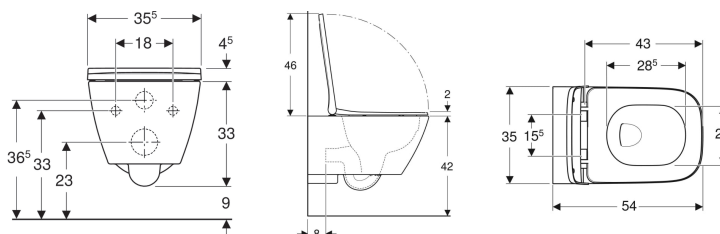

Geberit Smyle Square Set Wand-WC Tiefspüler, geschlossene Form, Rimfree, mit WC-Sitz, überlappender Deckel

Beispielbild

Verwendungszwecke

- Für UP-Spülkästen
- Für Druckspüler

Eigenschaften

- Wandhängend
- Tiefspül-WC
- Rimfree
- Einfache Befestigung durch Geberit Wandbefestigung Typ EFF2 für WC

- Typ 1, Vollmenge 6 / 5 l, nach EN 997
- Spült mit 4,5 l
- Geschlossene Form
- Verdeckte Befestigung
- WC-Sitz aus Duroplast, antibakteriell
- WC-Deckel überlappend
- Schlankes Design

Technische Daten