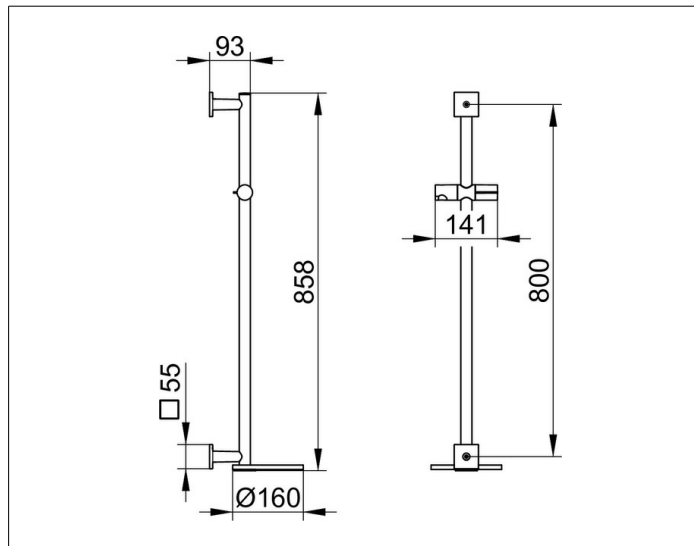

IXMO

59585010912 Brausestange

**PRODUKT**

**ZEICHNUNG**

**PRODUKTBESCHREIBUNG**

bestehend aus:

- Wandstange 855 mm (Rosetten eckig) mit Brauseschieber, Höhenverstellung mit Griff, Neigungswinkel verstellbar
- mit schwenkbarer Ablage (Ø 180 mm)
- Fliesenausgleichscheibe (5 mm)

**OBERFLÄCHE**

verchromt/schwarzgrau

**ABMESSUNG**

855 mm