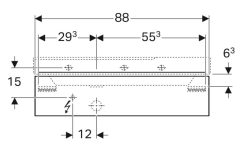

Geberit Xeno² Unterschrank für Waschtisch mit Ablagefläche, mit einer Schublade

Beispielbild

Eigenschaften

- Wandhängend
- Mit einer Schublade
- Push-to-open-Mechanismus zum Öffnen
- Mit Ablagefläche
- Schublade mit Antirutschmatte
- Schublade mit LED-Leuchte
- Feuchtigkeitsbeständig
- Vormontiert geliefert

Technische Daten

Schutzart	IP21
Schutzklasse	II
Nennspannung	230 V AC
Netzfrequenz	50 Hz
Betriebsspannung	12 V DC
Leistungsaufnahme	3.75 W
Werkstoff	Hochverdichtete Dreischicht-Holzspanplatte
Lichtfarbe	3000 K

Lieferumfang

- Befestigungsmaterial

Art.-Nr.	Farbe / Oberfläche	B	Breite Waschtisch	H	T	Geruchsverschlussausschnitt	VE1
500.513.01.1	weiß / lackiert hochglänzend	88 cm	90 cm	22 cm	46.2 cm	links	1 St.
500.514.01.1	weiß / lackiert hochglänzend	88 cm	90 cm	22 cm	46.2 cm	rechts	1 St.
500.513.00.1	greige / lackiert matt	88 cm	90 cm	22 cm	46.2 cm	links	1 St.
500.514.00.1	greige / lackiert matt	88 cm	90 cm	22 cm	46.2 cm	rechts	1 St.
500.513.43.1	sculturagrau / Melamin Holzstruktur	88 cm	90 cm	22 cm	46.2 cm	links	1 St.
500.514.43.1	sculturagrau / Melamin Holzstruktur	88 cm	90 cm	22 cm	46.2 cm	rechts	1 St.

Zubehör

- Geberit Xeno² Schubladeeinsatz, T-Unterteilung, für obere Schublade
- Geberit Xeno² Schubladeeinsatz, H-Unterteilung, für obere Schublade
- Geberit Handtuchhalter für Badezimmermöbel, Ecke rechtwinklig
- Geberit Handtuchhalter für Badezimmermöbel, Ecke abgerundet
- Geberit Handtuchhalter für Badezimmermöbel
- Geberit Magnethalter
- Geberit Steckdosenelement mit USB-Anschluss
- Geberit Group Orientierungslicht
- Geberit Steckdosenelement