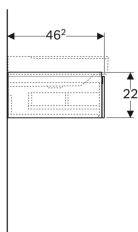

Geberit Xeno² Unterschrank für Waschtisch mit Ablagefläche, mit einer Schublade

Beispielbild

Eigenschaften

- Wandhängend
- Mit einer Schublade
- Push-to-open-Mechanismus zum Öffnen
- Mit Ablagefläche
- Schublade mit Antirutschmatte
- Schublade mit LED-Leuchte
- Feuchtigkeitsbeständig
- Vormontiert geliefert

Lieferumfang

- Befestigungsmaterial

Art.-Nr.	Farbe / Oberfläche	B	Breite Waschtisch	H	T	Geruchsverschlussausschnitt	VE1
500.513.01.1	weiß / lackiert hochglänzend	88 cm	90 cm	22 cm	46.2 cm	links	1 St.
500.514.01.1	weiß / lackiert hochglänzend	88 cm	90 cm	22 cm	46.2 cm	rechts	1 St.
500.513.00.1	greige / lackiert matt	88 cm	90 cm	22 cm	46.2 cm	links	1 St.
500.514.00.1	greige / lackiert matt	88 cm	90 cm	22 cm	46.2 cm	rechts	1 St.
500.513.43.1	sculturagrau / Melamin Holzstruktur	88 cm	90 cm	22 cm	46.2 cm	links	1 St.
500.514.43.1	sculturagrau / Melamin Holzstruktur	88 cm	90 cm	22 cm	46.2 cm	rechts	1 St.