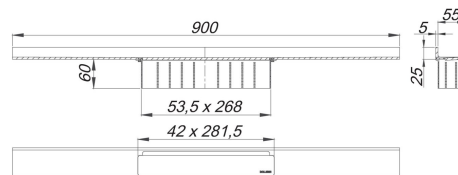

23. August 2021

Duschrinne CeraWall Select Edelstahl matt, 900 mm

Artikel Nr. **535146**
 GTIN/EAN: 4001636535146
 Rabattgruppe: 11

zum Einbau mit Ablaufgehäusen CeraFlex, CeraFlex Plan, CeraFlex senkrecht, DallFlex, DallFlex Plan, DallFlex senkrecht und Duschelementen DallFlex Wall, DallFlex Wall Plan.

Ablaufschiene mit mehrseitigem Präzisionsgefälle, sichtbar am Übergang zwischen Wand und Boden installiert, geeignet für Bodenbeläge von 10 – 24 mm und Wandbeläge von 12 – 24 mm (inkl. Kleberbett), Länge millimetergenau anpassbar.

MATERIAL

Edelstahl 1.4301, massiv 5 mm, matt satiniert, Belastungsklasse K 3 (300 kg)

Bestellhinweis CeraWall Select:

Bitte Ablaufgehäuse CeraFlex, DallFlex oder Duschelement DallFlex Wall + Duschrinne CeraWall Select bestellen!