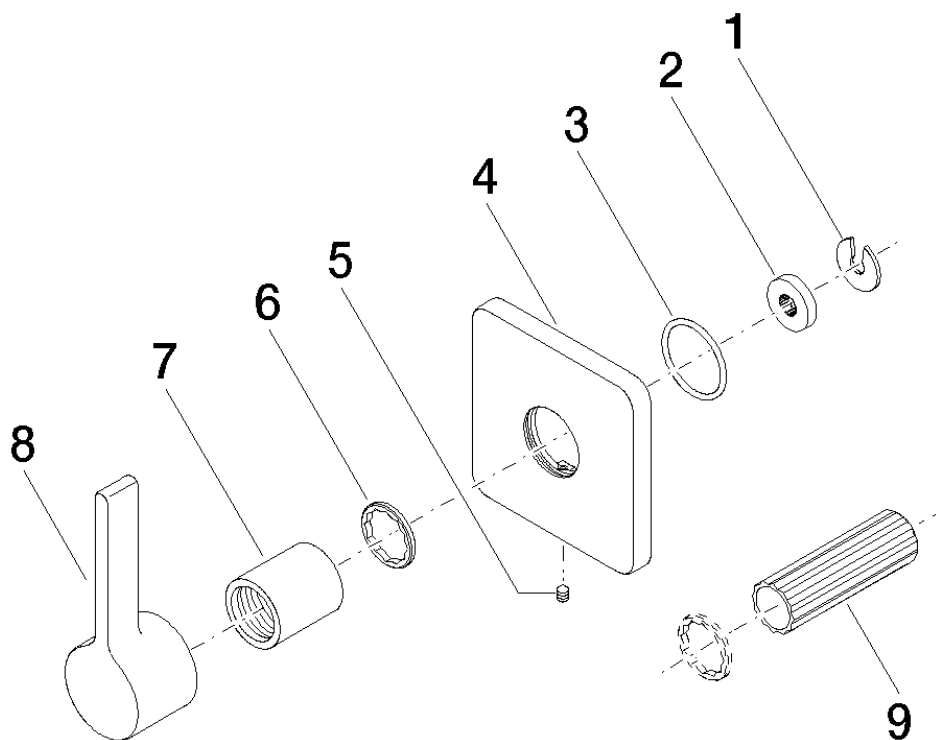

#### Bausatz-Endmontage

- Rosette 78 x 78 mm

#### Benötigtes Zubehör

- UP-Zweiwege-Umstellung; 3512497090
- UP-Dreiwege-Umstellung; 3510497090

**Explosionszeichnung**

**Bestellmenge**

<b>Nr.</b>	<b>Artikelnummer</b>	<b>Benennung</b>	<b>Verbaumenge</b>
1	09160102690	Ring	1
2	09281015490	Ring	1
3	09141006390	Dichtung	1
4	092771012ff	Rosette	1
5	09311100790	Stift	1
6	09160102590	Ring	1
7	092102070ff	Haube	1
8	092071004ff	Griff	1
9	09300901090	Schlüssel	1