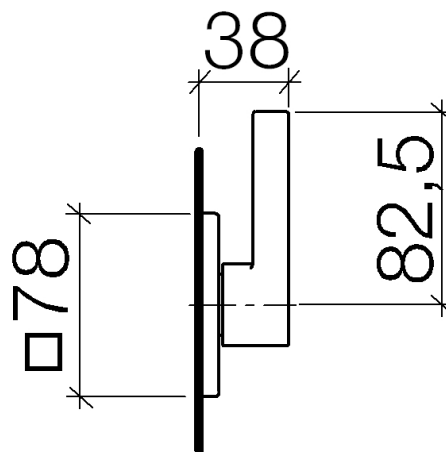

#### Bausatz-Endmontage

- Rosette 78 x 78 mm

#### Oberflächen

- chrom 36104710-00
- platin matt 36104710-06

#### Benötigtes Zubehör

- UP-Zweiwege-Umstellung; 3512497090
- UP-Dreiwege-Umstellung; 3510497090

**Explosionszeichnung**

**Bestellmenge**

<b>Nr.</b>	<b>Artikelnummer</b>	<b>Benennung</b>	<b>Verbaumenge</b>
1	09160102690	Ring	1
2	09281015490	Ring	1
3	09141006390	Dichtung	1
4	092771012ff	Rosette	1
5	09311100790	Stift	1
6	09160102590	Ring	1
7	092102070ff	Haube	1
8	092071004ff	Griff	1
9	09300901090	Schlüssel	1