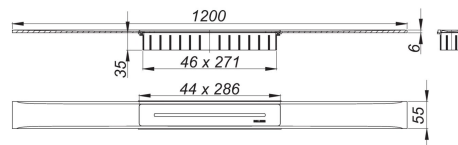

## Duschrinne CeraFloor Select anthrazit matt, 1200 mm

Artikel Nr. **538291**  
GTIN/EAN: 4001636538291  
Rabattgruppe: 11

zum Einbau mit Ablaufgehäusen CeraFlex, CeraFlex Plan, CeraFlex senkrecht, DallFlex, DallFlex Plan, DallFlex senkrecht und Duschelementen DallFlex Floor, DallFlex Floor Plan, DallFlex Wall, DallFlex Wall Plan.

Ablaufschiene mit mehrseitigem Präzisionsgefälle, flächenbündig in der Duschfläche installiert, geeignet für Bodenbeläge von 10 – 32 mm und Wandbeläge von 12 – 24 mm (inkl. Kleberbett), Länge millimetergenau anpassbar.