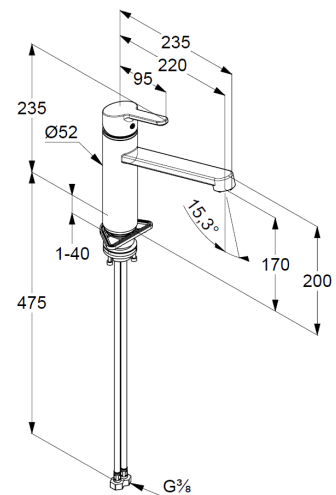

Spültisch-Armatur DN 15  
Einhebelmischer  
Standmontage  
Einlochmontage  
geschlossener Hebel, Metall  
Strahlregler M24  
Keramik-Kartusche mit Heißwasserbegrenzung  
Durchflussmenge bei 3 bar= 9 l/ min.  
schwenkbarer Auslauf (360°)  
flexible Druckschläuche G 3/8 DVGW zugelassen  
Schaftbefestigung

### Produktabbildung/ Product picture

### Maßzeichnung/ Dimensional drawing