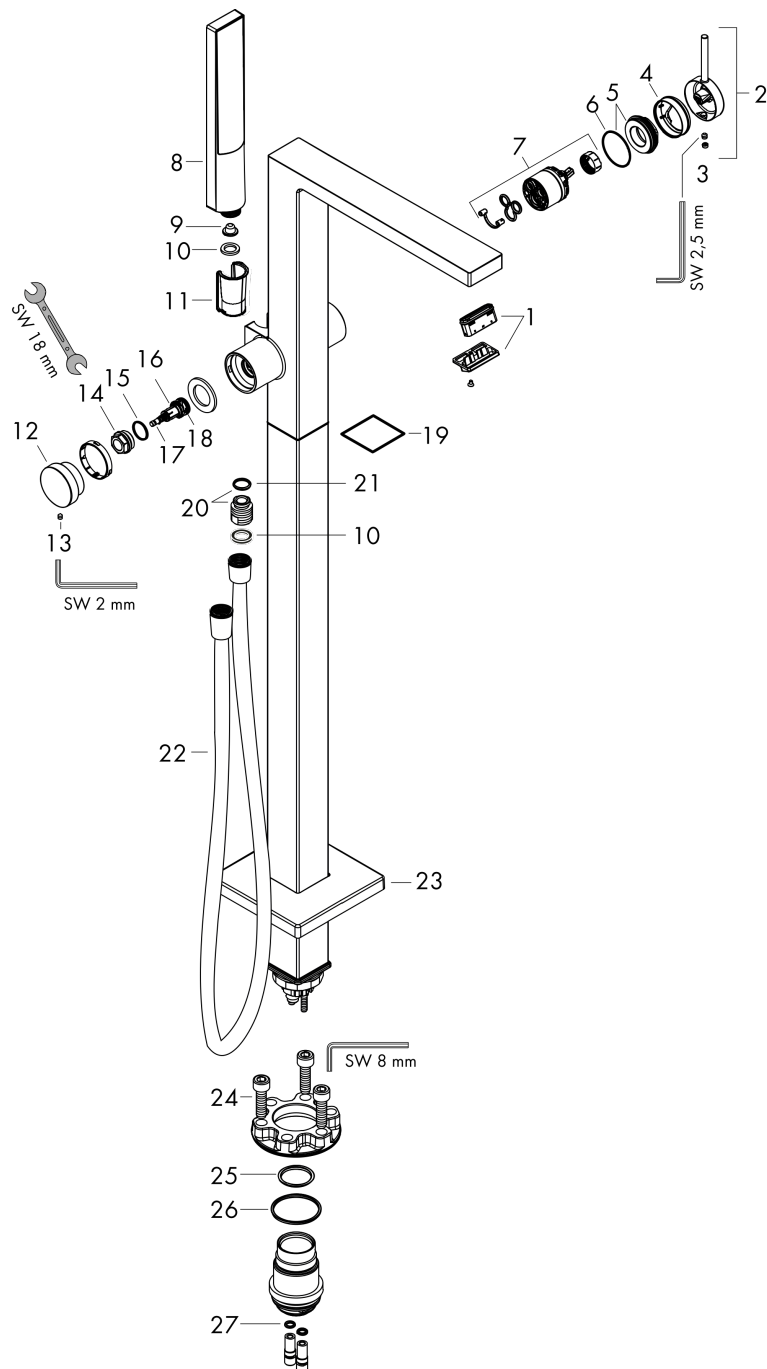

### Produktabbildung

### Maßzeichnung

**Tecturis E**  
**Einhebel-Wannenmischer bodenstehend**  
 Oberfläche: **Chrom** Artikelnummer: **73445000**

**Durchflussdiagramm**

**Tecturis E**  
**Einhebel-Wannenmischer bodenstehend**  
 Oberfläche: **Chrom** Artikelnummer: **73445000**

Explosionszeichnung

Baujahr: >10/23

## Tecturis E

Einhebel-Wannenmischer bodenstehend

Oberfläche: **Chrom** Artikelnummer: **73445000**