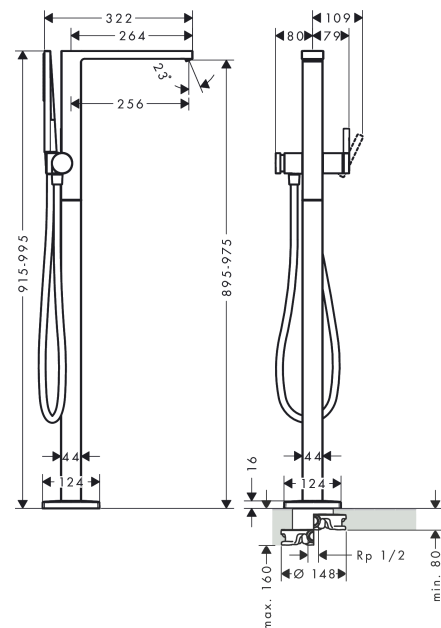

### Designpreise

### Produktabbildung

### Maßzeichnung

**Tecturis E**  
**Einhebel-Wannenmischer bodenstehend**  
 Oberfläche: **Chrom** Artikelnummer: **73445000**

**Durchflussdiagramm**

**Tecturis E**  
**Einhebel-Wannenmischer bodenstehend**  
 Oberfläche: **Chrom** Artikelnummer: **73445000**