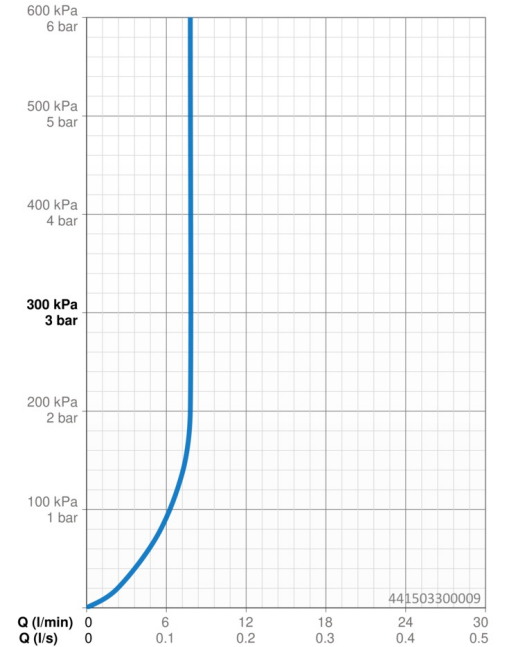

Technische Daten

Durchflusseigenschaften

Durchfluss bei 3 bar (mit Durchflussregler) **7.8 l/min**

Technische Eigenschaften

Warmwasserversorgung **max. +65°C**
Arbeitsdruck **1-10 bar**

Vorschriften

EN Standard **EN1112**
Geräuschklasse 0,2 l/s **I (ISO 3822)**

Zulassungen und Deklarationen

Konformitätserklärung **DoC**
EPD **S-P-06395**

Nachhaltigkeit

EPD module A1 (kg CO2 eq.)	5,09
EPD module A2 (kg CO2 eq.)	0,25
EPD module A3 (kg CO2 eq.)	0,59
EPD module A1-A3 (kg CO2 eq.)	5,93
EPD module A4 (kg CO2 eq.)	0,25
EPD module B7 (kg CO2 eq.)	1371,50
EPD module C2 (kg CO2 eq.)	0,01
EPD module C3 (kg CO2 eq.)	0,00
EPD module C4 (kg CO2 eq.)	1,58
EPD module D (kg CO2 eq.)	-0,66