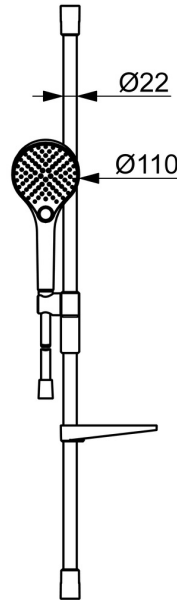

EAN: 4057304018176
static.hansa.com/441503300009

Elegante Handbrause, die in jedes Badezimmer passt.

Unsere 3-Strahl-Handbrause ist einfach zu bedienen und verfügt über einen schön gestalteten Druckknopf, mit dem sich die Wasserstrahlen leicht wechseln lassen.

Der Schieber der Handbrause ist so konzipiert, dass er sich mit nur einer Hand leicht greifen und in der Höhe verstellen lässt.

Einfach, schlicht und elegant für jedes Badezimmer.

- Dusche
- Wandmontage
- Chrom
- Handbrause, Brausestange, Verstellbare Brausestangehalterung, Seifenschale, Brauseschlauch (1750 mm), Eco-Durchfluss, Variable Montagemöglichkeit, Anti-Kalk-Technik, Twist guard, Verdrehenschutz für Brauseschlauch
- Normal - Gleichmäßiger und weicher Wasserstrahl, Massage - Starker Wasserstrahl durch drehbare Sprühdüsen, Regenstrahl - Gleichmäßiger und starker Wasserstrahl
- Kürzbar, Schlauchdurchführung, drehbar
- 3-strahlig

Technische Daten

Durchflusseigenschaften

Durchfluss bei 3 bar (mit Durchflussregler) **7.8 l/min**

Technische Eigenschaften

Warmwasserversorgung **max. +65°C**
Arbeitsdruck **1-10 bar**

Vorschriften

EN Standard **EN1112**
Geräuschklasse 0,2 l/s **I (ISO 3822)**