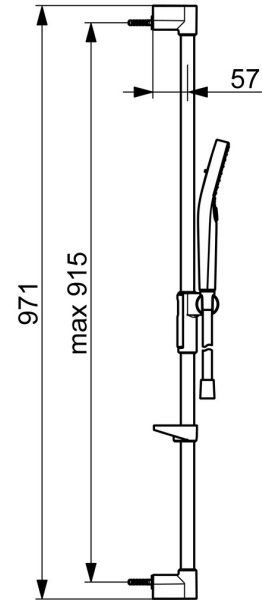

EAN: 4057304018176
static.hansa.com/441503300009

Elegante Handbrause, die in jedes Badezimmer passt.

Unsere 3-Strahl-Handbrause ist einfach zu bedienen und verfügt über einen schön gestalteten Druckknopf, mit dem sich die Wasserstrahlen leicht wechseln lassen.

Der Schieber der Handbrause ist so konzipiert, dass er sich mit nur einer Hand leicht greifen und in der Höhe verstellen lässt.

Einfach, schlicht und elegant für jedes Badezimmer.

- Dusche
- Wandmontage
- Chrom
- Handbrause, Brausestange, Verstellbare Brausestangehalterung, Seifenschale, Brauseschlauch (1750 mm), Eco-Durchfluss, Variable Montagemöglichkeit, Anti-Kalk-Technik, Twist guard, Verdrehenschutz für Brauseschlauch
- Normal - Gleichmäßiger und weicher Wasserstrahl, Massage - Starker Wasserstrahl durch drehbare Sprühdüsen, Regenstrahl - Gleichmäßiger und starker Wasserstrahl
- Kürzbar, Schlauchdurchführung, drehbar
- 3-strahlig

Technische Daten

Durchflusseigenschaften

Durchfluss bei 3 bar (mit Durchflussregler) **7.8 l/min**

Technische Eigenschaften

Warmwasserversorgung **max. +65°C**
Arbeitsdruck **1-10 bar**

Vorschriften

EN Standard **EN1112**
Geräuschklasse 0,2 l/s **I (ISO 3822)**