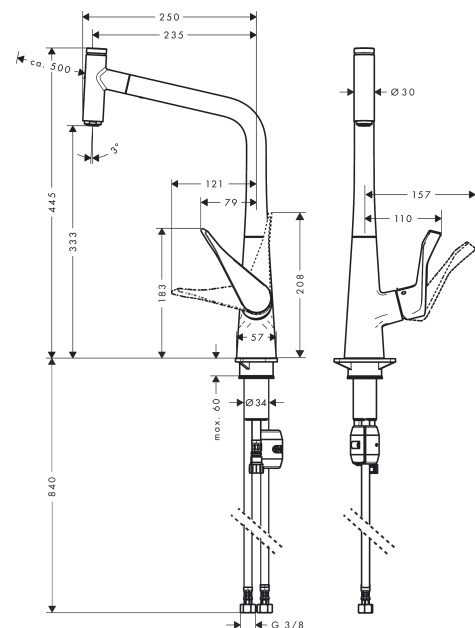

Technologie

Designpreise

Zertifikate

Produktabbildung

Maßzeichnung

Metris Select
Einhebel-Küchenmischer 320 mit Ausziehauslauf
 Oberflächen: **Chrom** Artikelnummer: **14884000**

Durchflussdiagramm

Metris Select
Einhebel-Küchenmischer 320 mit Ausziehauslauf
 Oberflächen: **Chrom** Artikelnummer: **14884000**

Explosionszeichnung

Baujahr: >09/17

Metris Select
Einhebel-Küchenmischer 320 mit Ausziehauslauf
 Oberflächen: **Chrom** Artikelnummer: **14884000**

Ersatzteilliste

Baujahr: >09/17

Pos.	Beschreibung	Artikelnummer	PG	VE
1	Auslauf kpl.	92736000	0	1
2	O-Ring 8x2	98112000	0	1
3	Rückflußverhinderer DW 10	96456000	0	1
4	Ausziehbrause	92737000	0	1
5	Deckel	92566000	0	1
6	O-Ring 19x1,5	95962000	0	1
7	Mutter	92567000	0	1
8	Absperreinheit (AVP)	98463000	0	1
9	Strahlregler laminar M24x1 (15 l/min)	92517000	0	1
10	Gleitring-Set	98365000	0	1
11	O-Ring 21x2,5	98211000	0	1
12	Griff	98455000	0	1
13	Griffstopfen	96338000	0	1
14	Kappe	95498000	0	1
15	Mutter	97209000	0	1
16	O-Ring 32x2	98193000	0	1
17	Kartusche kpl.	92730000	0	1
18	Sicherungsschraube	95140000	0	1
19	Dichtung	95008000	0	1
20	Dichtung	92582000	0	1
21	Gewicht	92500000	0	1
22	Befestigungsteil	97523000	0	1
23	Schaftbefestigung kpl. (Ø 34)	95049000	0	1
24	Gleitring	97548000	0	1
25	Schlauch 1,50 m	92569000	0	1
26	Quetschverschraubung	96099000	0	1
27	Anschlussschlauch 600 mm M10x1	92568000	0	1
28	O-Ring 8x1,75	97827000	0	1
29	Anschlussschlauch 900 mm M8x0,75 G3/8	95372000	0	1
30	O-Ring 7x1,5	98422000	0	1
31	Siebichtung	95291000	0	1
32	Dichtungsset	95581000	0	1