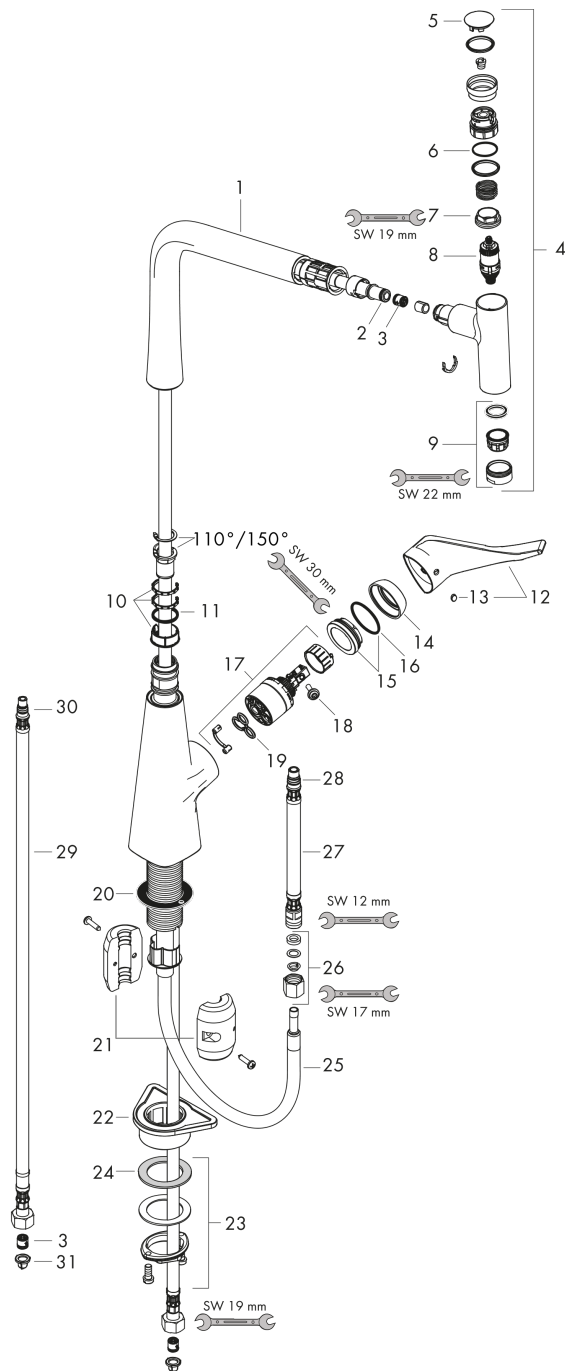

Technologie

Designpreise

Zertifikate

Produktabbildung

Maßzeichnung

Metris Select
Einhebel-Küchenmischer 320 mit Ausziehauslauf
 Oberflächen: **Chrom** Artikelnummer: **14884000**

Durchflussdiagramm

Metris Select
Einhebel-Küchenmischer 320 mit Ausziehauslauf
 Oberflächen: **Chrom** Artikelnummer: **14884000**

Explosionszeichnung

Baujahr: >09/17

Metris Select
Einhebel-Küchenmischer 320 mit Ausziehauslauf
 Oberflächen: **Chrom** Artikelnummer: **14884000**

Ersatzteilliste

Baujahr: >09/17

Pos.	Beschreibung	Artikelnummer	PG	VE
1	Auslauf kpl.	92736000	0	1
2	O-Ring 8x2	98112000	0	1
3	Rückflußverhinderer DW 10	96456000	0	1
4	Ausziehbrause	92737000	0	1
5	Deckel	92566000	0	1
6	O-Ring 19x1,5	95962000	0	1
7	Mutter	92567000	0	1
8	Absperreinheit (AVP)	98463000	0	1
9	Strahlregler laminar M24x1 (15 l/min)	92517000	0	1
10	Gleitring-Set	98365000	0	1
11	O-Ring 21x2,5	98211000	0	1
12	Griff	98455000	0	1
13	Griffstopfen	96338000	0	1
14	Kappe	95498000	0	1
15	Mutter	97209000	0	1
16	O-Ring 32x2	98193000	0	1
17	Kartusche kpl.	92730000	0	1
18	Sicherungsschraube	95140000	0	1
19	Dichtung	95008000	0	1
20	Dichtung	92582000	0	1
21	Gewicht	92500000	0	1
22	Befestigungsteil	97523000	0	1
23	Schaftbefestigung kpl. (Ø 34)	95049000	0	1
24	Gleitring	97548000	0	1
25	Schlauch 1,50 m	92569000	0	1
26	Quetschverschraubung	96099000	0	1
27	Anschlussschlauch 600 mm M10x1	92568000	0	1
28	O-Ring 8x1,75	97827000	0	1
29	Anschlussschlauch 900 mm M8x0,75 G3/8	95372000	0	1
30	O-Ring 7x1,5	98422000	0	1
31	Siebichtung	95291000	0	1
32	Dichtungsset	95581000	0	1