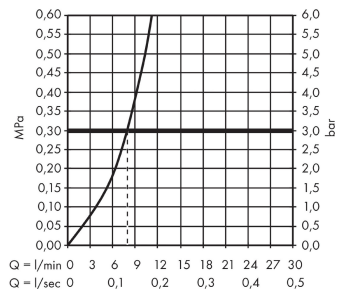

Technologie

Designpreise

Zertifikate

Produktabbildung

Maßzeichnung

Metris Select
Einhebel-Küchenmischer 320 mit Ausziehauslauf
 Oberflächen: **Chrom** Artikelnummer: **14884000**

Durchflussdiagramm

Metris Select
Einhebel-Küchenmischer 320 mit Ausziehauslauf
 Oberflächen: **Chrom** Artikelnummer: **14884000**