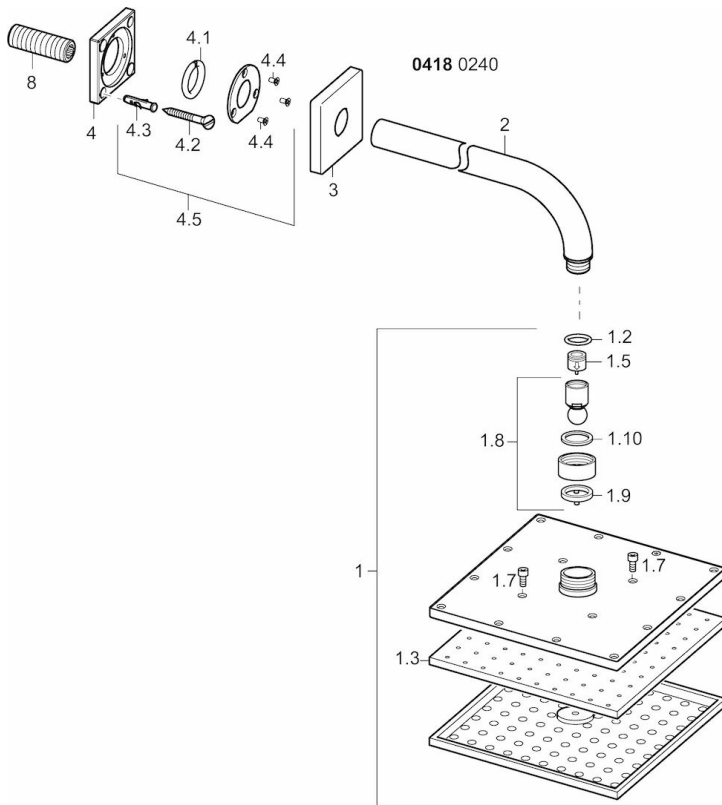

EAN: 4015474257467
static.hansa.com/04180240

- Dusche
- Wandmontage
- Chrom
- Kopfbrause, Schwenkbare Kugelgelenk, Anti-Kalk-Technik
- Regenstrahl - Gleichmäßiger und starker Wasserstrahl
- Verstärkte Ausführung
- Rosette eckig
- Eigensicher gegen Rückfließen im häuslichen Gebrauch DIN EN 1717
- 1-strahlig

Technische Daten

Durchflusseigenschaften

Durchfluss bei 3 bar (mit Durchflussregler) **12.0 l/min**

Technische Eigenschaften

DN-Größe (Nennmaß) **DN15**
 Warmwasserversorgung **max. +65°C**
 Arbeitsdruck **0.5-10 bar**
 Anschlussgröße **G1/2**
 Projection **400 mm**

Vorschriften

Geräuschklasse **II (ISO 3822)**

Ersatzteile

SP04180240

	Name	Art.-Nr.
1	Kopfbrause, 200x200 mm	59913873
1.3	Düsenplatte, 200x200 mm, (-2019)	59913874
1.6	Durchflussbegrenzer	59913753
1.7	Schraube	59913754
2	Brausearm ohne Kopfbrause, G1/2xG1/2	59913872
3	Rosette, 75x75 mm	59913737
4	Plate	59913738
4.1	Klemmring, d 26 mm Ausgelaufen	59912433
4.5	Dichtung	59913446
8	Gewindenippel, G1/2, AF12	59912144