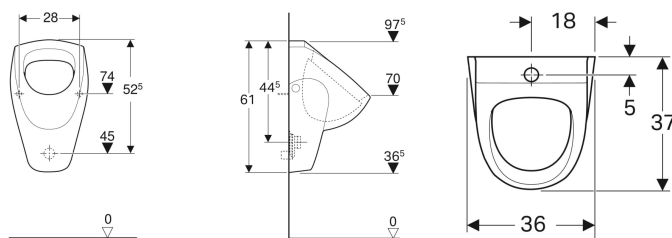

Geberit Renova Urinal Zulauf von oben, Abgang nach hinten oder unten

Beispielbild

Verwendungszwecke

- Zum Betrieb mit automatischer, wassersparender Spülung
- Für AP-Urinalsteuerungen

Eigenschaften

- Wandhängend
- Mit Spülrand

Lieferumfang

- Urinalkeramik

Zusätzlich zu bestellen

- Geberit Befestigungsmaterial für Urinal, Kerafix
- Geberit Befestigungsmaterial für Urinal, Kerafix

Art.-Nr.	Farbe / Oberfläche	B	H	T	Zulauf	Abgang	VE1
235200000	weiß	36 cm	61 cm	37 cm	oben	nach hinten oder nach unten	1 St.
235200600	weiß / KeraTect	36 cm	61 cm	37 cm	oben	nach hinten oder nach unten	1 St.

- Geruchsverschluss verdeckt
- Verdeckte Befestigung
- Erfüllt Anforderungen nach EN 13407

Technische Daten

Kleine Spülmenge Einstellbereich	1 l
Werkstoff	Sanitärkeramik