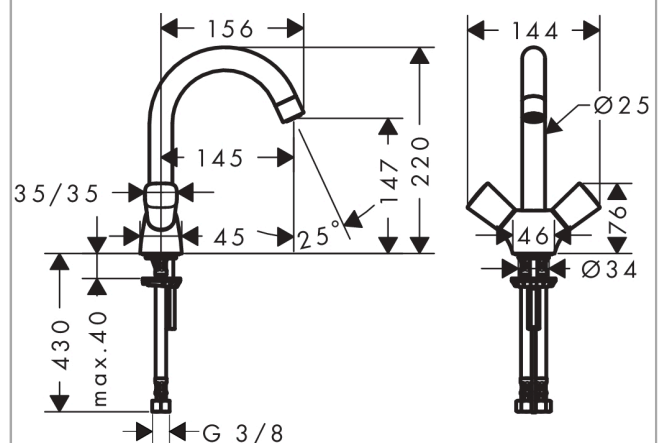

Logis

2-Griff Waschtischarmatur 150 ohne Ablaufgarnitur

Oberflächen: **Chrom** Artikelnummer: **71221000**

Beschreibung

Merkmale

- ComfortZone 150
- Ausladung 145 mm
- Schwenkbereich 120°
- Normalstrahl
- Durchflussmenge bei 3 bar: 5 l/min
- Keramikventile heiß/ kalt 90°
- für Durchlauferhitzer geeignet
- Anschlussart: G 3/8 Anschlussschläuche
- Anschlussgröße: DN15
- SVGW 1409-6310
- DVGW NW-6501CP0557
- P-IX 28135/IO
- ETA VA1.42/20392
- ACS 14 ACC NY 363, valide jusqu'au 30.10.2019
- WRAS 1409033
- Kiwa K6110_Mechanical Mixers EN200
- SINTEF 1422

Technologie

Zertifikate

Produktabbildung

Maßzeichnung

Logis

2-Griff Waschtischarmatur 150 ohne Ablaufgarnitur

Oberflächen: **Chrom** Artikelnummer: **71221000**

Durchflussdiagramm

Logis
2-Griff Waschtischarmatur 150 ohne Ablaufgarnitur
 Oberflächen: **Chrom** Artikelnummer: **71221000**

Explosionszeichnung

Baujahr: >01/15

Logis

2-Griff Waschtischarmatur 150 ohne Ablaufgarnitur

Oberflächen: **Chrom** Artikelnummer: **71221000**

Ersatzteilliste

Baujahr: >01/15

Pos.	Beschreibung	Artikelnummer	PG	VE
1	Auslauf kpl.	96521000	0	1
2	Dichtungsset	92646000	0	1
3	O-Ring 14x2,5	98189000	0	1
4	Luftsprudler M22x1 (5 l/min)	92376000	0	1
5	Griff	92221000	0	1
6	Schnappeinsatz mit Schraube	94184000	0	1
7	Farbring-Set, Kalt / Warm	92225000	0	1
8	Absperreinheit rechts schließend	94009000	0	1
9	Schraube M8 x 68	97736000	0	1
10	Dichtung Ø 42	98722000	0	1
11	Schaftbefestigung kpl.	96016000	0	1
12	Anschlussschlauch 450 mm M8x0,75 G3/8	97206000	0	1
13	O-Ring 7x1,5	98422000	0	1