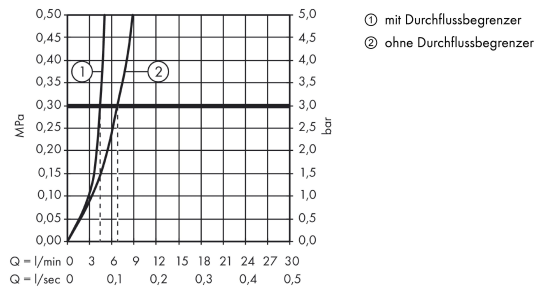

Technologie

Zertifikate

Produktabbildung

Maßzeichnung

Logis

2-Griff Waschtischarmatur 150 ohne Ablaufgarnitur

Oberflächen: **Chrom** Artikelnummer: **71221000**

Durchflussdiagramm