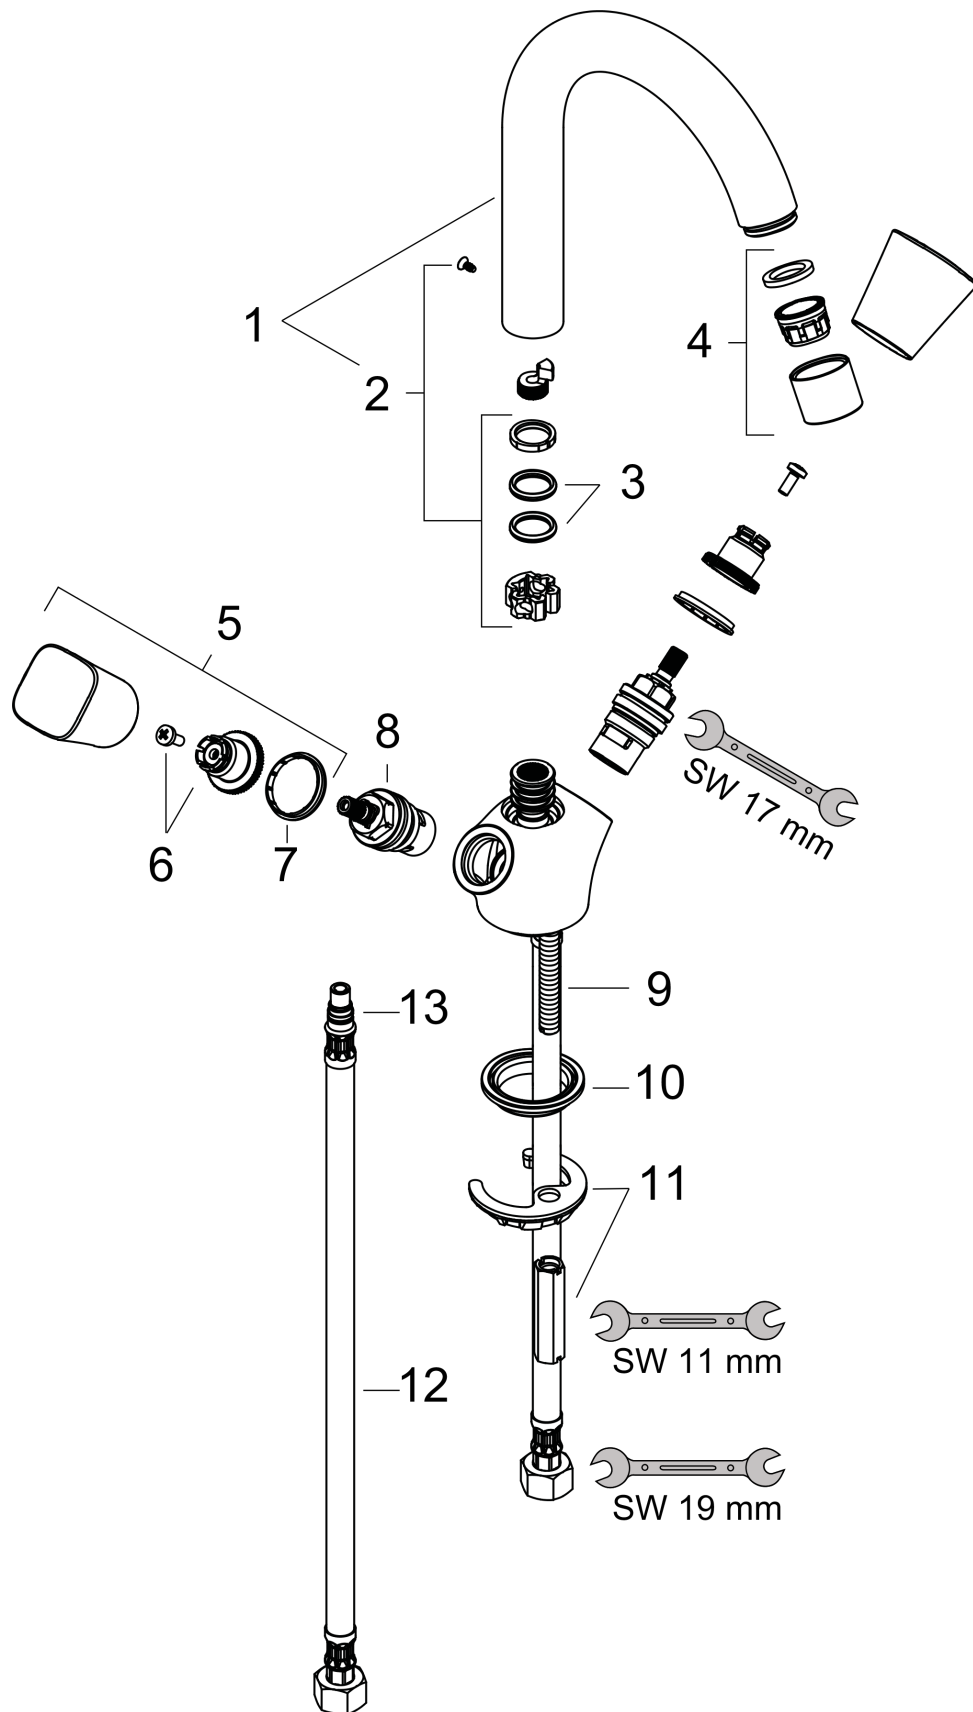

Logis

2-Griff Waschtischarmatur 150 ohne Ablaufgarnitur

Oberflächen: **Chrom** Artikelnummer: **71221000**

Beschreibung

Merkmale

- ComfortZone 150
- Ausladung 145 mm
- Schwenkbereich 120°
- Normalstrahl
- Durchflussmenge bei 3 bar: 5 l/min
- Keramikventile heiß/ kalt 90°
- für Durchlauferhitzer geeignet
- Anschlussart: G 3/8 Anschlussschläuche
- Anschlussgröße: DN15
- SVGW 1409-6310
- DVGW NW-6501CP0557
- P-IX 28135/IO
- ETA VA1.42/20392
- ACS 14 ACC NY 363, valide jusqu'au 30.10.2019
- WRAS 1409033
- Kiwa K6110_Mechanical Mixers EN200
- SINTEF 1422

Technologie

Zertifikate

Produktabbildung

Maßzeichnung

Logis

2-Griff Waschtischarmatur 150 ohne Ablaufgarnitur

Oberflächen: **Chrom** Artikelnummer: **71221000**

Durchflussdiagramm

Logis
2-Griff Waschtischarmatur 150 ohne Ablaufgarnitur
 Oberflächen: **Chrom** Artikelnummer: **71221000**

Explosionszeichnung

Baujahr: >01/15

Logis

2-Griff Waschtischarmatur 150 ohne Ablaufgarnitur

Oberflächen: **Chrom** Artikelnummer: **71221000**

Ersatzteilliste

Baujahr: >01/15

Pos.	Beschreibung	Artikelnummer	PG	VE
1	Auslauf kpl.	96521000	0	1
2	Dichtungsset	92646000	0	1
3	O-Ring 14x2,5	98189000	0	1
4	Luftsprudler M22x1 (5 l/min)	92376000	0	1
5	Griff	92221000	0	1
6	Schnappeinsatz mit Schraube	94184000	0	1
7	Farbring-Set, Kalt / Warm	92225000	0	1
8	Absperreinheit rechts schließend	94009000	0	1
9	Schraube M8 x 68	97736000	0	1
10	Dichtung Ø 42	98722000	0	1
11	Schaftbefestigung kpl.	96016000	0	1
12	Anschlussschlauch 450 mm M8x0,75 G3/8	97206000	0	1
13	O-Ring 7x1,5	98422000	0	1