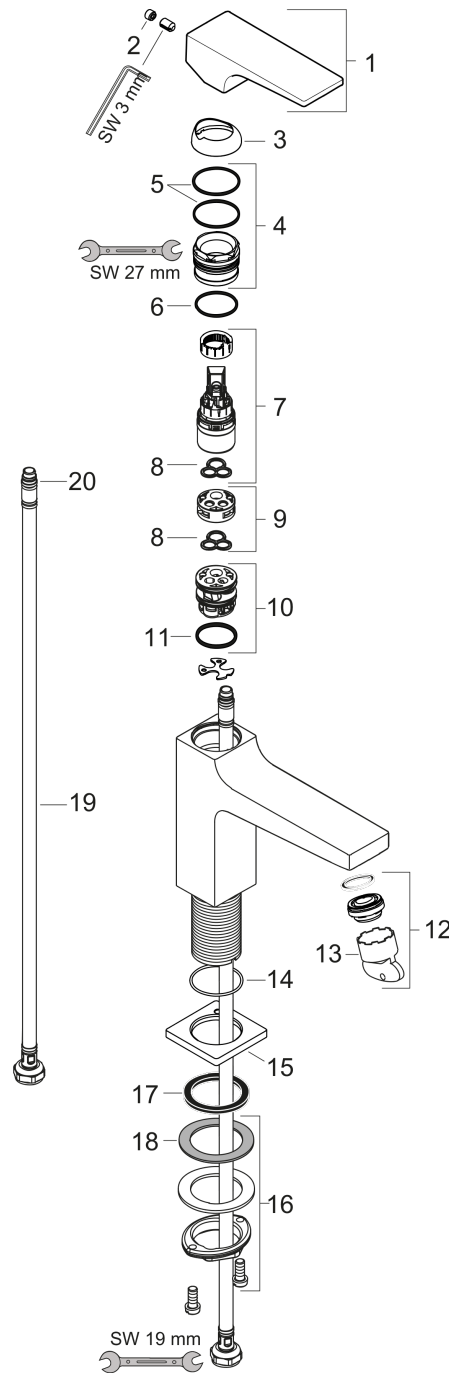

#### Produktabbildung

#### Maßzeichnung

**Metropol**

**Einhebel-Waschtischmischer 110 CoolStart mit Hebelgriff und Push-Open Ablaufgarnitur**

Oberflächen: **Chrom** Artikelnummer: **32508000**

**Durchflussdiagramm**

**Metropol**

**Einhebel-Waschtischmischer 110 CoolStart mit Hebelgriff und Push-Open Ablaufgarnitur**

Oberflächen: **Chrom** Artikelnummer: **32508000**

**Explosionszeichnung**

Baujahr: >10/16

#### Ersatzteilliste

Baujahr: >10/16

Pos.	Beschreibung	Artikelnummer	PG	VE
1	Griff	93025000	0	1
2	Griffstopfen	95704000	0	1
3	Kappe	92625000	0	1
4	Mutter	92689000	0	1
5	O-Ring 27x1,5	92527000	0	1
6	O-Ring 25x1,5	98146000	0	1
7	Kartusche kpl.	97685000	0	1
8	Dichtung	98865000	0	1
9	Adapter für Kartusche	92628000	0	1
10	Adapter für Kartusche	95975000	0	1
11	O-Ring 23x2	98398000	0	1
12	Luftsprudler M24x1 (5 l/min)	92996000	0	1
13	Serviceschlüssel	95661000	0	1
14	O-Ring 32x1,5	92936000	0	1
15	Rosette	93048000	0	1
16	Schaftbefestigung kpl. (Ø 32)	13961000	0	1
17	Flachdichtung	98749000	0	1
18	Gleitring	97548000	0	1
19	Anschlussschlauch 600 mm M8x0,75 G3/8	96556000	0	1
20	O-Ring 6,6x1,6	93019000	0	1
21	Dichtungsset	95581000	0	1
a	Push-Open Ablaufgarnitur	50100000	0	1
b	Schaftverlängerung 35 mm	13898000	0	1