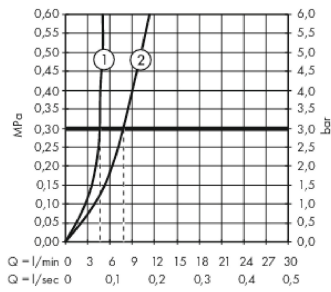

#### Produktabbildung

#### Maßzeichnung

**Metropol**

**Einhebel-Waschtischmischer 110 CoolStart mit Hebelgriff und Push-Open Ablaufgarnitur**

Oberflächen: **Chrom** Artikelnummer: **32508000**

**Durchflussdiagramm**

**Metropol**