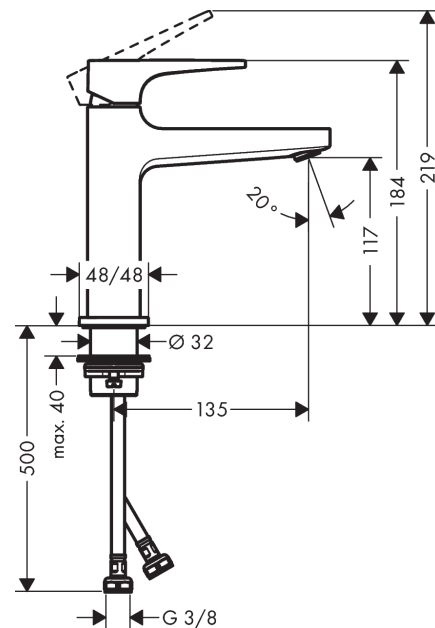

##### Merkmale

- Besteht aus: Einhebel-Waschtischmischer, Ablaufgarnitur
- ComfortZone 110
- Ausladung 135 mm
- Normalstrahl
- Durchflussmenge bei 3 bar: 5 l/min
- Keramikmischsystem
- Temperaturbegrenzung einstellbar
- für Durchlauferhitzer geeignet
- Push-Open Ablaufgarnitur G 1¼
- Material Ablaufventil: Metall
- Anschlussart: G ¾ Anschlussschläuche
- Anschlussgröße: DN15
- Kaltwasser in Mittelstellung
- P-IX 7296/IO
- ACS 18 ACC LY 832, valide jusqu'au 27.12.2023
- WRAS 1801307
- WRAS 1801307
- Kiwa K6161\_Mechanical Mixers EN817

#### Maßzeichnung

**Metropol**

**Einhebel-Waschtischmischer 110 CoolStart mit Hebelgriff und Push-Open Ablaufgarnitur**

Oberflächen: **Chrom** Artikelnummer: **32508000**

**Durchflussdiagramm**

**Metropol**