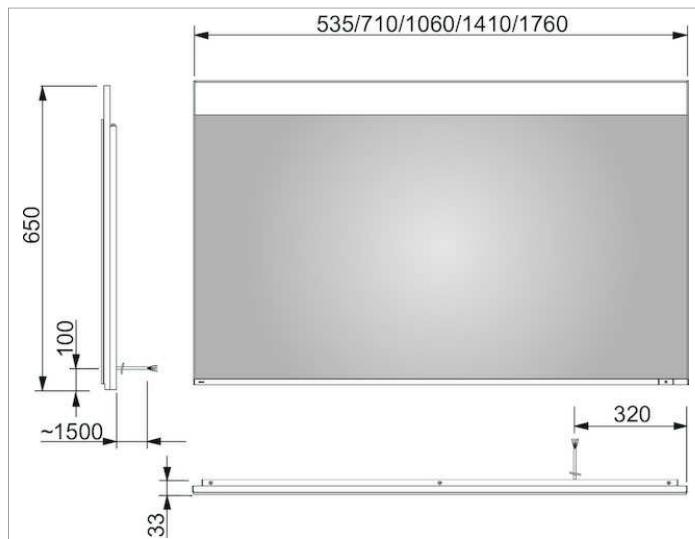

Edition 400

11597172500 Lichtspiegel

PRODUKT

ZEICHNUNG

PRODUKTBESCHREIBUNG

1 Lichtfarbe, 4000 Kelvin (neutralweiß)
umlaufender Aluminium-Rahmen

Bedienung:

Tastenfeld mit kapazitiver Touch-Sensorik,
wahlweise auch über Raumschaltung schaltbar

Beleuchtung:

LED (Lebensdauer > 30.000 Std.)

stufenlos dimmbar

EEK: A++, A+, A, 26 kWh/1000h

OBERFLÄCHE

26 Watt

ABMESSUNG

1410 x 650 x 33 mm

wahlweise auch über Raumschaltung schaltbar,

LED Beleuchtung (Lebensdauer > 30.000 Std.),

EEK: A++, A+, A, 26 kWh/1000h,

Breite 1410 mm, Höhe 650 mm, Tiefe 33 mm