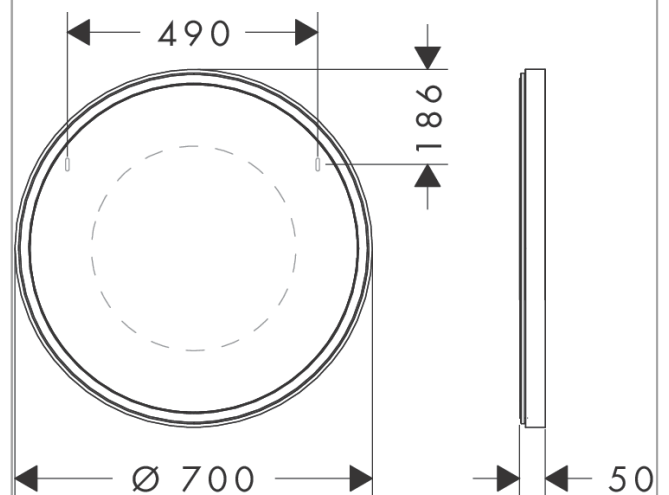

Xarita S

Spiegel mit LED-Beleuchtung 700/50 IR Sensor

Oberfläche: **Mattweiß** Artikelnummer: **54991700**

Beschreibung

Merkmale

- Material: Spiegelglas
- Material Rahmen: Aluminium
- Oberflächenmaterial: Pulverlack
- MoistureProof: langlebiges Material
- TouchlessSensor: Lichtsteuerung über Infrarotsensor via Handbewegung unter dem Spiegel
- Leistung Leuchtmittel: 48 W
- Leuchtmittel: LED
- direktes LED Licht
- Farbtemperatur: 4000 K
- LED Lebensdauer: > 50.000 Stunden
- direktes LED Licht: Energieeffizienzklasse C
- mind. Abstand Infrarotsensor zu reflektierenden Flächen: 120 mm
- stufenlos dimmbar
- AntiFog: mit Spiegelheizung
- Auto-off Funktion: verfügt über eine Abschaltautomatik für alle Funktionen
- mit Memory Funktion: Dimming
- Eingangsspannung: 220 - 240 V AC / 50/60 Hz
- Ausgangsspannung: 24 V - DC
- Schutzart: IP44
- mit Befestigungsmaterial
- verdeckte Befestigung
- Wandmontage

Technologie

Designpreise

Produktabbildung

Maßzeichnung

Xarita S
Spiegel mit LED-Beleuchtung 700/50 IR Sensor
 Oberfläche: **Mattweiß** Artikelnummer: **54991700**

Einbaubeispiel