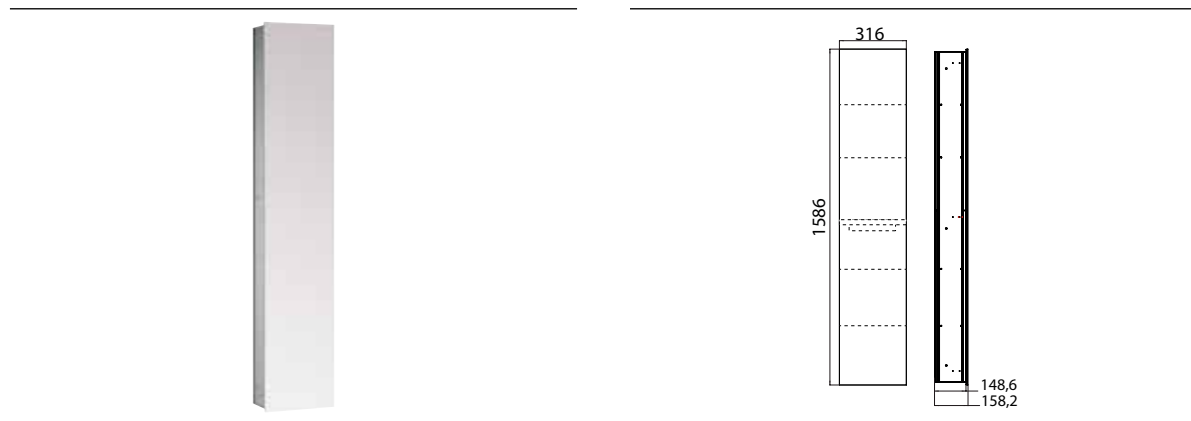

PRODUKTINFORMATION

Schrankmodul mit beidseitig verspiegelter Tür - Unterputzversion spiegel

Art.-Nr.9722 099 13

großes Stauraumfach mit 4 Glasablagen, Türkontaktschalter und LED-Beleuchtung