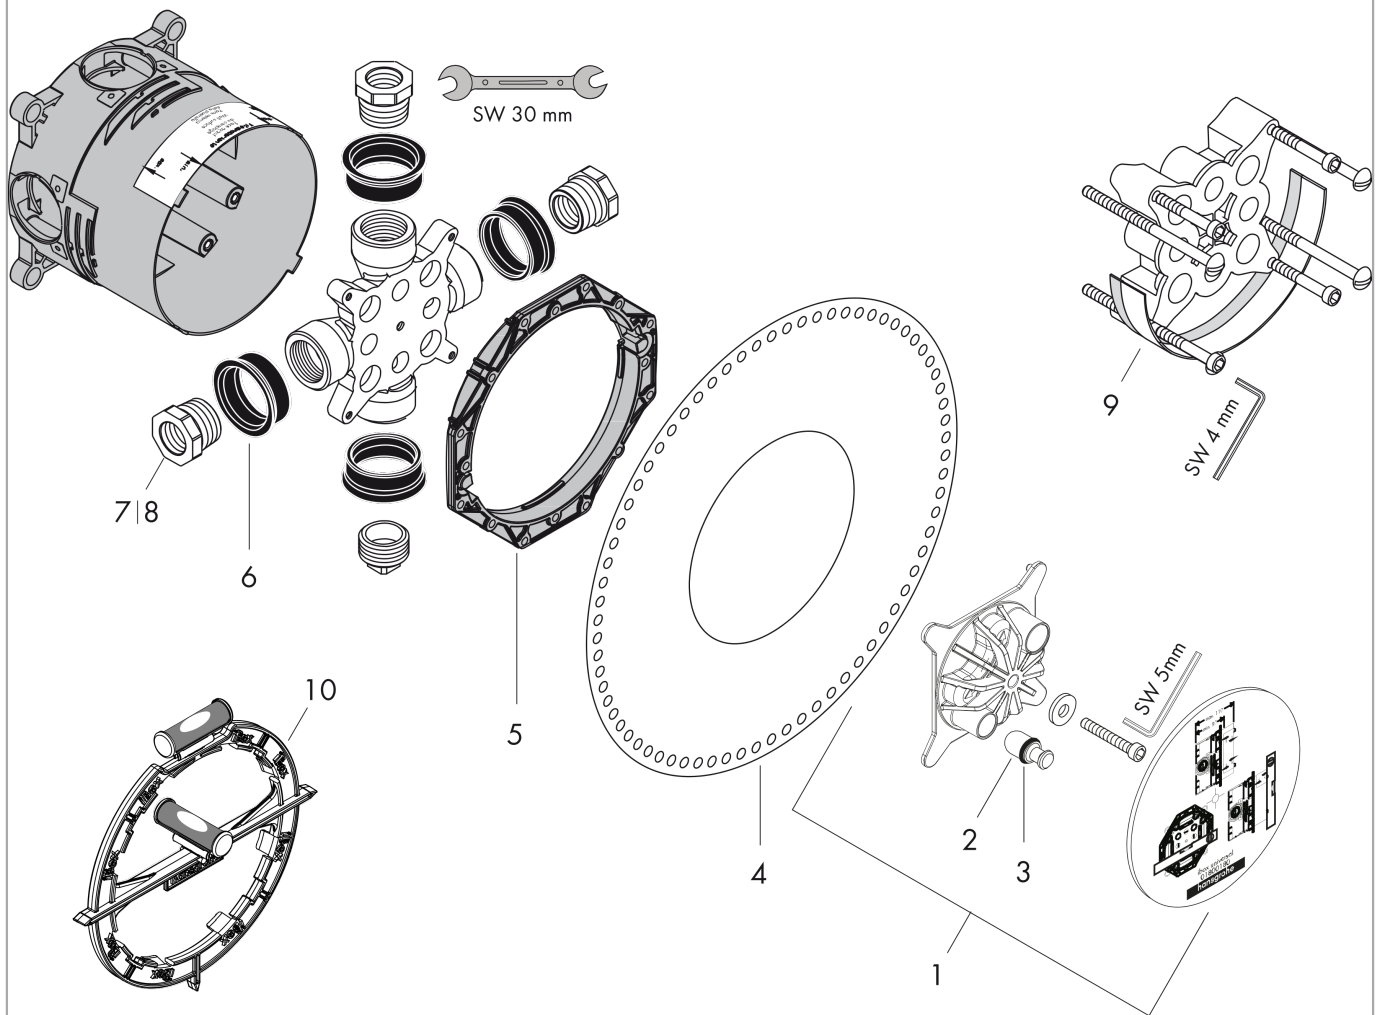

Grundkörper iBox universal

Oberflächen: k.a. Artikelnummer: 01800180

Beschreibung

Merkmale

- Anschlussgewinde Rp $\frac{3}{4}$
- passend für alle Brausen-, Wannen- und Thermostat-Fertigsets Unterputz
- rotationssymmetrische Montage
- schallentkoppelte Montage
- Anschlussgröße: DN20
- Watermark Mixers WMKA 0149
- SVGW 0004-4251
- SVGW 0411-4903
- DVGW NW-6506BN0685
- PA-IX 9709/ICC
- ETA VA 1.43/18753
- NF_375-M1-19-3
- Kiwa UK 1405706
- MCA 1300009/M1
- TMV3 BC1365/0314
- WRAS 1503309
- JWWA E-417
- JWWA E-522
- JWWA E-565
- JWWA E-382
- Kiwa K6522_Fill- and overflow systems
- Kiwa K6161_Mechanical Mixers EN817
- REG 4 280218

Zertifikate

kiwa

Produktabbildung

Maßzeichnung

Grundkörper iBox universal

Oberflächen: k.a. Artikelnummer: 01800180

Explosionszeichnung

Baujahr: >07/08

Grundkörper iBox universal

Oberflächen: k.a. Artikelnummer: 01800180

Ersatzteilliste

Baujahr: >07/08

Pos.	Beschreibung	Artikelnummer	PG	VE
1	Spülblock kpl.	98560000	0	1
2	Stopfen Ø 12 mm	97611000	0	1
3	O-Ring 9x2	98119000	0	1
4	Dichtmanschette	96445000	0	1
5	Verstellring	98797000	0	1
6	Dichtung	97739000	0	1
7	Reduziernippel	97759000	0	1
8	Reduziernippel	97759980	0	1
9	Verlängerung 25 mm	13595000	0	1
10	Montagehilfe	93500000	0	1
a	Service Set	92874000	0	1
b	Montageschienen-set	96615000	0	1