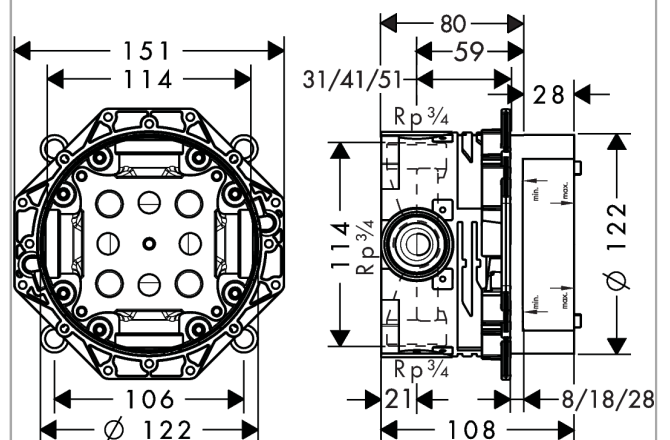

Grundkörper iBox universal

Oberflächen: k.a. Artikelnummer: 01800180

Beschreibung

Merkmale

- Anschlussgewinde Rp $\frac{3}{4}$
- passend für alle Brausen-, Wannen- und Thermostat-Fertigsets Unterputz
- rotationssymmetrische Montage
- schallentkoppelte Montage
- Anschlussgröße: DN20
- Watermark Mixers WMKA 0149
- SVGW 0004-4251
- SVGW 0411-4903
- DVGW NW-6506BN0685
- PA-IX 9709/ICC
- ETA VA 1.43/18753
- NF_375-M1-19-3
- Kiwa UK 1405706
- MCA 1300009/M1
- TMV3 BC1365/0314
- WRAS 1503309
- JWWA E-417
- JWWA E-522
- JWWA E-565
- JWWA E-382
- Kiwa K6522_Fill- and overflow systems
- Kiwa K6161_Mechanical Mixers EN817
- REG 4 280218

Zertifikate

kiwa

Produktabbildung

Maßzeichnung

Grundkörper iBox universal

Oberflächen: k.a. Artikelnummer: 01800180

Explosionszeichnung

Baujahr: >07/08

Grundkörper iBox universal

Oberflächen: k.a. Artikelnummer: 01800180

Ersatzteilliste

Baujahr: >07/08

Pos.	Beschreibung	Artikelnummer	PG	VE
1	Spülblock kpl.	98560000	0	1
2	Stopfen Ø 12 mm	97611000	0	1
3	O-Ring 9x2	98119000	0	1
4	Dichtmanschette	96445000	0	1
5	Verstellring	98797000	0	1
6	Dichtung	97739000	0	1
7	Reduziernippel	97759000	0	1
8	Reduziernippel	97759980	0	1
9	Verlängerung 25 mm	13595000	0	1
10	Montagehilfe	93500000	0	1
a	Service Set	92874000	0	1
b	Montageschienen-set	96615000	0	1