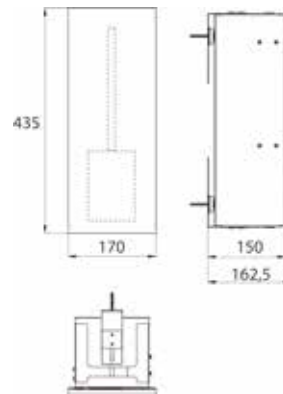

PRODUKTINFORMATION

Toilettenbürstengarnitur-Modul - Unterputzmodell alpin-weiß (hochglanz)

Art.-Nr.9755 274 04

mit integrierter Toilettenbürstengarnitur, Türanschlag links.