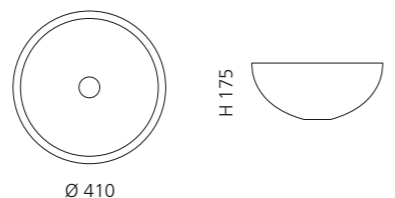

inkl. Ablaufventil
und Basisring Chrom