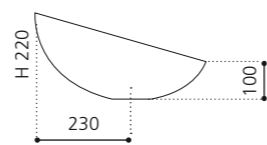

Gold (3D Blattauflage gebrochen)
GALA44FO

Kupfer (3D Blattauflage gebrochen)
GALA44FR

XENI

- Material: Kristallglas
- Gewicht: 5,2 kg
- Maße: Ø 440 x H 220 mm
- Lochbohrung: Ø 45 mm

Ablaufventil wird als Zubehör empfohlen