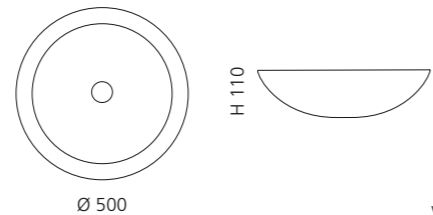

innen Schwarz / außen Silber
(Blattauflage 3D)
ALUEXTELBS

innen Weiß / außen Gold
(Blattauflage 3D)
ALUEXTELWG

innen Weiß / außen Silber
(Blattauflage 3D)
ALUEXTELWS

ROUND

- Material: Alumix
- Gewicht: 4,6 kg
- Maße: Ø 500 x H 110 mm
- Lochbohrung: Ø 45 mm