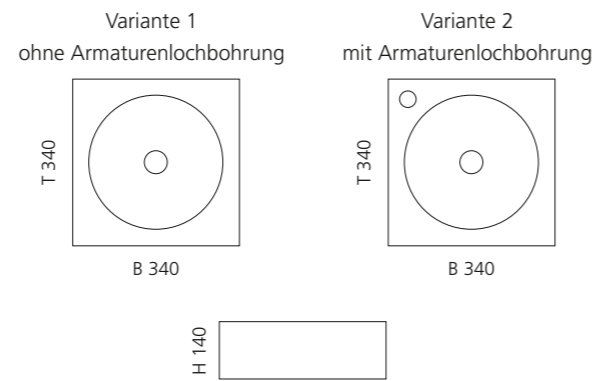

Rot matt
NETTO34

Cognac
NETTO35

Schwarz matt
NETPO30

Silber (Blattauflage 3D)
NETFA

Gold (Blattauflage 3D)
NETFO

Kupfer (Blattauflage 3D)
NETFR

ONE

- Material: VetroFreddo
- Gewicht: 7,5 kg
- Maße: B 340 x T 340 x H 140
- Lochbohrung: Ø 45 mm
- Armaturenlochbohrung kann links und rechts genutzt werden
- passendes Möbelprogramm: ONE plus