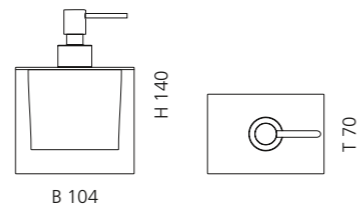

COLORI BECHER

- Becher
- Material: Glas

COLORI SEIFENSPENDER

- Seifenspender
- Material: Glas
- Abdeckung und Pumpe: Chrom

METROPOLE SEIFENSCHALE

- Seifenschale
- Material: VetroFreddo

METROPOLE BECHER

- Becher
- Material: VetroFreddo