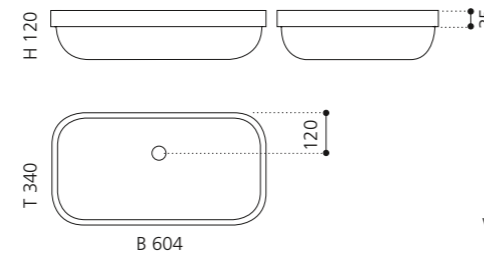

PLAY FL

- Material: VetroFreddo
- Gewicht: 11,5 kg
- Maße: B 604 x T 340 x H 120 mm
- Außschnittsmaß: 585 x 320 mm