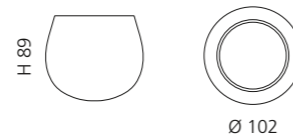

KLEISS SEIFENSPENDER

- Seifenspender
- Material: VetroFreddo
- Pumpe: Chrom

Weiß matt
KL03PO01F4

Schwarz matt
KL03PO30F4

Mokka matt
KL03PO33F4

Cognac matt
KL03PO35F4

TONDA BECHER

- Becher
- Material: VetroFreddo