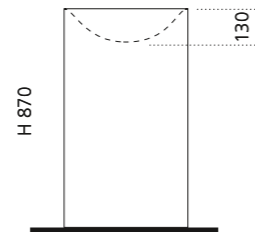

innen Weiß matt /
außen Gold matt
TOMMYGDW

TOMMY METROPOLE

Variante 1: Wandablauf

Variante 2: Bodenablauf

VetroFreddo®

- Material: VetroFreddo
- Gewicht: 28,0 kg
- Maße: Ø 420 x H 870 mm

inkl. Ablaufventil Chrom
bzw. Schwarz matt
Variante 1 Wandablauf: flexibler
Ablauf RACCORDO joint
zwingend erforderlich
Variante 2 Bodenablauf:
Lieferung inkl. Spezialablauf