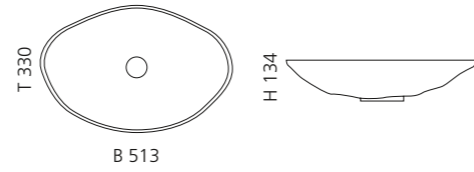

Ablaufventil
wird als Zubehör empfohlen

Pert[®]
polimero tecnologico

NORITE

- Material: Alumix
- Gewicht: 3,11 kg
- Maße: B 513 x T 330 x H 134 mm
- Lochbohrung: Ø 45 mm

Alumix®

Ablaufventil
wird als Zubehör empfohlen