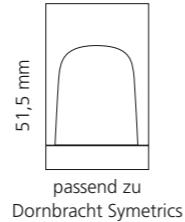

Gold

Platin

Rose-Gold

Silber

LYRIC METROPOLE

- Kristallhandgriff 24% pb
- Griffboden in Chrom, Schwarz matt oder Platin matt
- 2er Set

Kristallhandgriff zu Dornbracht Deque bzw. Symetrics Seitenventilen

Alle technischen Informationen sind der Preisliste zu entnehmen.