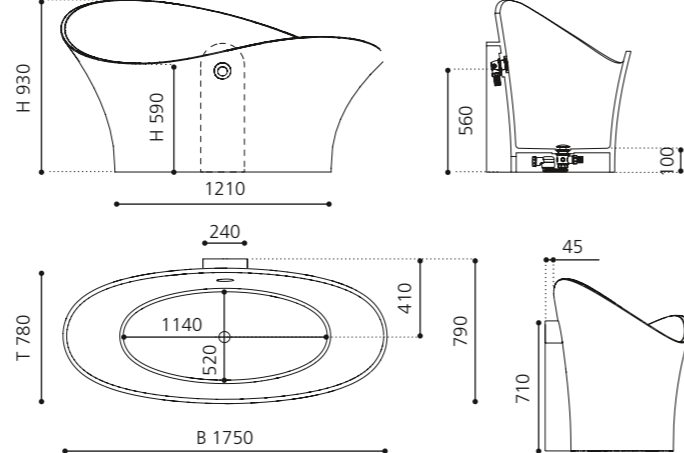

INOX matt/
Weiß glänzend
MONTBLANCDIW

Silber (Blattauflage 3D)/
Weiß glänzend
MONTBLANCFAW

Gold (Blattauflage 3D)/
Weiß glänzend
MONTBLANCFOW

FLOWER STYLE

- Material: Fiberglas/VetroFreddo
- Gewicht: 44 kg
- Maße: B 1750 x T 780 x H 930 mm
- Fassungsvermögen: ca 230 Liter
- Badewannen Ablaufventil ist als Zubehör zwingend erforderlich