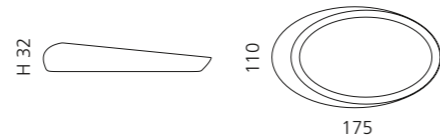

KLEISS BECHER

- Becher
- Material: VetroFreddo

KLEISS SEIFENSCHALE

- Seifenschale
- Material: VetroFreddo

Weiß matt
KL01PO01

Schwarz matt
KL01PO30

Mokka matt
KL01PO33

Cognac matt
KL01PO35