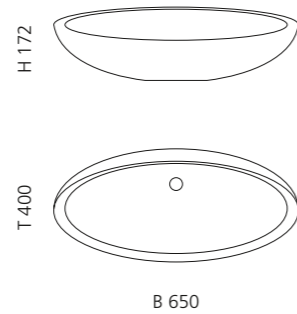

KOOL XL

- Material: VetroFreddo
- Gewicht: 7 kg
- Maße: B 650 x T 400 x H 172 mm
- Lochbohrung: Ø 45 mm