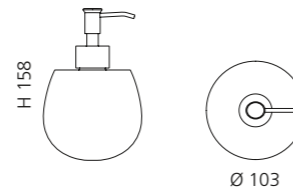

Weiß glänzend
TONDA1W

Weiß matt
TONDA1PO01

Schwarz matt
TONDA1PO30

TONDA SEIFENSPENDER

- Seifenspender
- Material: VetroFreddo
- Pumpe: Chrom

Weiß glänzend / Chrom
TONDA2WF4

Weiß matt / Chrom
TONDA2PO01F4

Schwarz matt / Chrom
TONDA2PO30F4