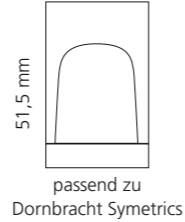

Gold

Rose-Gold

Schwarz

Silber

LYRIC RAMADA

- Kristallhandgriff 24% pb
- Griffboden in Chrom, Schwarz matt oder Platin matt
- 2er Set

Kristallhandgriff zu Dornbracht Deque bzw. Symetrics Seitenventilen

Alle technischen Informationen sind der Preisliste zu entnehmen.