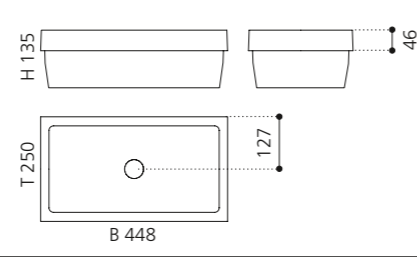

CIRCUS 50 FL

- Material: TeknoForm
- Gewicht: 8,8 kg
- Maße: Ø 470 x H 110 mm
- Außschnittsmaß: Ø 382 mm

KOSTA 1

- Material: VetroFreddo
- Gewicht: 7,2 kg
- Maße: B 448 x T 250 x H 135 mm
- Außschnittsmaß: 435 x 235 mm