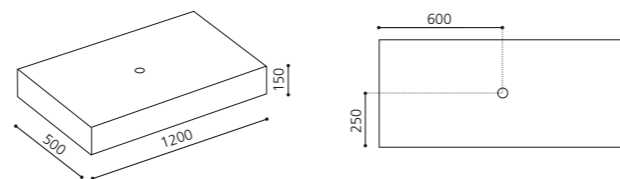

SINTESI – 1200 MM

- Konsolenplatte für Aufsatzbecken
- Maße: B 1200 x T 500 x H 150 mm
- inkl. Lochbohrung für Becken: 45 mm