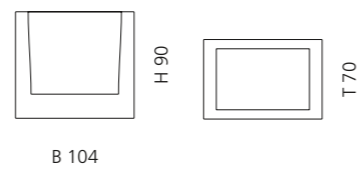

COLORI BECHER

- Becher
- Material: Glas

COLORI SEIFENSPENDER

- Seifenspender
- Material: Glas
- Abdeckung und Pumpe: Chrom

METROPOLE SEIFENSCHALE

- Seifenschale
- Material: VetroFreddo

METROPOLE BECHER

- Becher
- Material: VetroFreddo