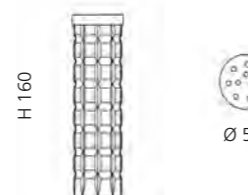

OPERA BÜRSTENGARNITUR

- Dekor Ramada
- Material: Bleikristall 24%pb

1. XL
2. Transparent/Chrom
   OPERAXLT01F4
3. Transparent/Gold
   OPERAXLT01F3

1. SMALL
2. Transparent/Chrom
   OPERAST01F4
3. Transparent/Gold
   OPERAST01F3

1. LARGE
2. Transparent/Chrom
   OPERALT01F4
3. Transparent/Gold
   OPERALT01F3

CANTO BÜRSTENGARNITUR

- Dekor ICE
- Material: Bleikristall 24%pb

1. XL
2. Transparent/Chrom
   CANTOXLT01F4
3. Transparent/Gold
   CANTOXLT01F3

1. SMALL
2. Transparent/Chrom
   CANTOST01F4
3. Transparent/Gold
   CANTOST01F3

VALENTINO 1 (KRISTALLGLAS BECHER)

- Glasbecher
- Material: Bleikristall 24%pb

Transparent
VALENTINO1T01

VALENTINO 2 (RAUMDUFTGLAS)

- Raumduftglas mit Holzstäbchen
- Material: Bleikristall 24%pb

VALENTINO 3 (GLAS MIT DUFTKERZE)

- Glas mit Duftkerze
- Material: Bleikristall 24%pb

VALENTINO 4 (SEIFENSPENDER)

- Seifenspender
- Material: Bleikristall 24%pb