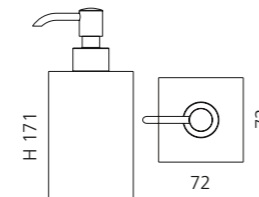

METROPOLE SEIFENSPENDER

- Seifenspender
- Material: VetroFreddo
- Pumpe: Chrom

NAVY SEIFENSCHALE

- Seifenschale
- Material: VetroFreddo

NAVY BECHER

- Becher
- Material: VetroFreddo

NAVY SEIFENSPENDER

- Seifenspender
- Material: VetroFreddo
- Pumpe: Chrom