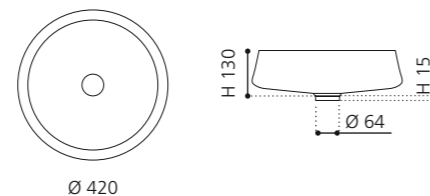

Alumix®

Ablaufventil
wird als Zubehör empfohlen