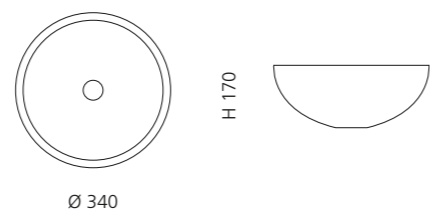

ICE ROUND 34

- Material: Bleikristall 24%pb
- Gewicht: 6,2 kg
- Maße: Ø 340 x H 170 mm
- Lochbohrung: Ø 45 mm

inkl. Ablaufventil
und Basisring Chrom

Transparent
ICERO34T1

ICE OVAL LUX

- Material: Bleikristall 24%pb
- Gewicht: 6,8 kg
- Maße: B 510 x T 345 x H 155 mm
- Lochbohrung: Ø 45 mm