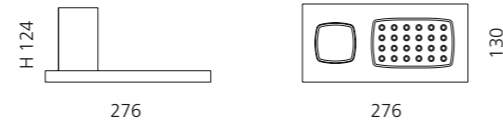

Transparent/Schwarz matt
ROYAL1T01NO

Silber/Schwarz matt
ROYAL1SLNO

Gold/Schwarz matt
ROYAL1GDNO

Rosé-Gold/Schwarz matt
ROYAL1PGNO

Platin/Schwarz matt
ROYAL1PLNO

ROYAL 2 SEIFENABLAGER UND BECHER

- Ablage mit integrierter Seifenschale
- Material: Vetrofreddo und Becher Glas