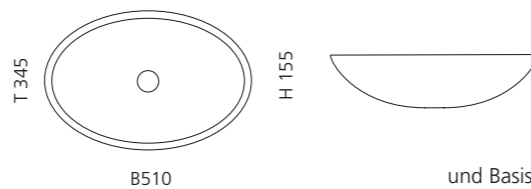

ICE ROUND 34

- Material: Bleikristall 24%pb
- Gewicht: 6,2 kg
- Maße: Ø 340 x H 170 mm
- Lochbohrung: Ø 45 mm

inkl. Ablaufventil
und Basisring Chrom

Transparent
ICERO34T1

ICE OVAL LUX

- Material: Bleikristall 24%pb
- Gewicht: 6,8 kg
- Maße: B 510 x T 345 x H 155 mm
- Lochbohrung: Ø 45 mm