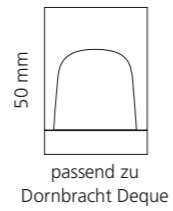

LYRIC LUXOR

- Kristallhandgriff 24% pb
- Griffboden in Chrom, Schwarz matt oder Platin matt
- 2er Set