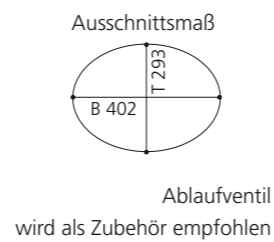

ELLISSE FL SMALL

- Material: VetroFreddo
- Gewicht: 7,0 kg
- Maße: B 425 x T 315 x H 148 mm
- Außschnittsmaß: 402 x 293 mm

ELLISSE FL LARGE

- Material: VetroFreddo
- Gewicht: 8,5 kg
- Maße: B 510 x T 336 x H 148 mm
- Außschnittsmaß: 493 x 316 mm