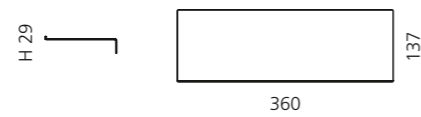

ARIA TRE SMALL ABLAGE

- Maße: B 360 x H 29 x T 137 mm
- Material: Edelstahl