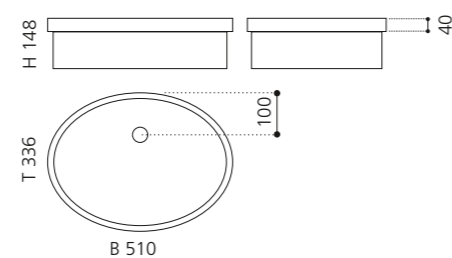

ELLISSE FL LARGE

- Material: VetroFreddo
- Gewicht: 8,5 kg
- Maße: B 510 x T 336 x H 148 mm
- Außschnittsmaß: 493 x 316 mm