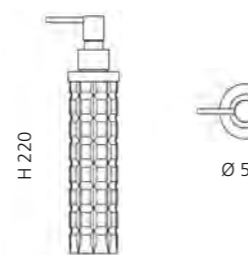

OPERA BÜRSTENGARNITUR

- Dekor Ramada
- Material: Bleikristall 24%pb

1. XL
2. Transparent/Chrom
   OPERAXLT01F4
3. Transparent/Gold
   OPERAXLT01F3

1. SMALL
2. Transparent/Chrom
   OPERAST01F4
3. Transparent/Gold
   OPERAST01F3

1. LARGE
2. Transparent/Chrom
   OPERALT01F4
3. Transparent/Gold
   OPERALT01F3

CANTO BÜRSTENGARNITUR

- Dekor ICE
- Material: Bleikristall 24%pb

1. XL
2. Transparent/Chrom
   CANTOXLT01F4
3. Transparent/Gold
   CANTOXLT01F3

1. SMALL
2. Transparent/Chrom
   CANTOST01F4
3. Transparent/Gold
   CANTOST01F3

VALENTINO 1 (KRISTALLGLAS BECHER)

- Glasbecher
- Material: Bleikristall 24%pb

VALENTINO 2 (RAUMDUFTGLAS)

- Raumduftglas mit Holzstäbchen
- Material: Bleikristall 24%pb

VALENTINO 3 (GLAS MIT DUFTKERZE)

- Glas mit Duftkerze
- Material: Bleikristall 24%pb

VALENTINO 4 (SEIFENSPENDER)

- Seifenspender
- Material: Bleikristall 24%pb