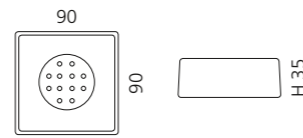

- Seifenschale
- Material: Glas
- Einleger: Edelstahl

VENICE BECHER

- Becher
- Material: Glas

VENICE SEIFENSPENDER

- Seifenspender
- Material: Glas
- Pumpe: Edelstahl matt

GRAFFITI SEIFENSCHALE

- Seifenschale
- Material: Glas
- Einleger: Edelstahl