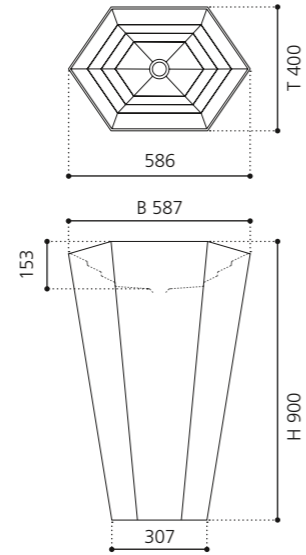

VetroFreddo®

Weiß matt
FLOUPO01

Schwarz matt
FLOUPO30

Grau matt
FLOUGR

Sand matt
FLOUSN

LAMBO

- Material: VetroFreddo
- Gewicht: 19,8 kg
- Maße: B 587 x T 400 x H 900 mm

VetroFreddo®