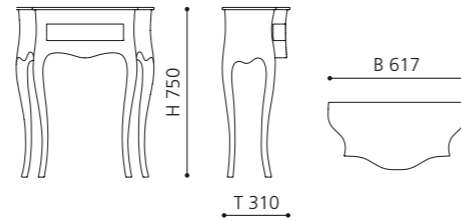

Empfohlenes Aufsatzbecken: ICE OVAL SMALL / andere Becken mit einem Durchmesser bis 30 cm bzw. einer Tiefe bis 30 cm können ebenfalls kombiniert werden.

Weiß / Schwarz
CANTOBLN

Schwarz / Schwarz
CANTONLN