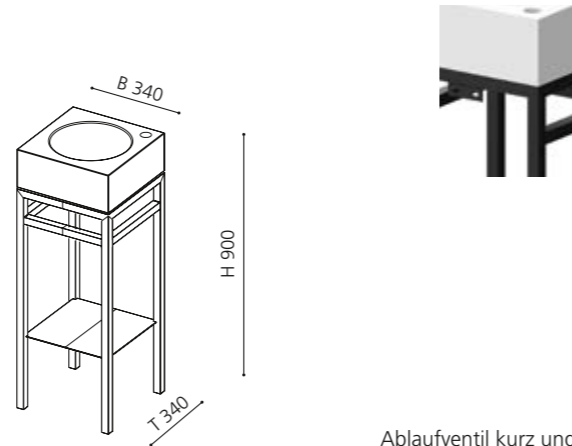

Ablaufventil kurz und Spezial Designsiphon sind als Anschlusszubehör erforderlich

BLOOM plus

- Untergestell für Aufsatzbecken
- Kombinierbar mit Aufsatzbecken mit einem Durchmesser von 34 cm
- Empfohlenes Modell: GLOBO
- Metallmöbel mit integrierter Ablage und Handtuchhaltern
- Maße: B 520 x T 400 x H 760 mm (Höhe ohne Aufsatzbecken)