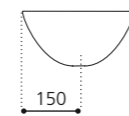

TeknoForm®
außen Travertin Struktur /
innen glatt
Ablaufventil
wird als Zubehör empfohlen