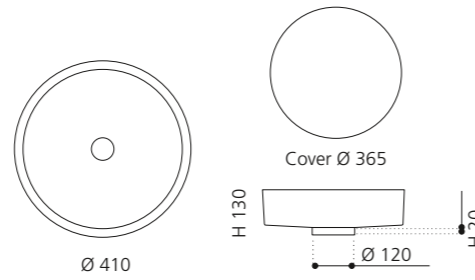

Weiß Starlight
(Glitzereffekt)
RHOLH01

Champagner Starlight
(Glitzereffekt)
RHOLH05

Schwarz Starlight
(Glitzereffekt)
RHOLH30

Grau Starlight
(Glitzereffekt)
RHOLH43

RHO VISION

- Material: Pert
- Gewicht: 6,15 kg
- Maße: Ø 410 x H 130 mm
- Maße Cover: Ø 365 mm
- Lochbohrung: Ø 45 mm