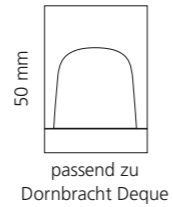

Gold

Rose-Gold

Schwarz

Silber

LYRIC RAMADA

- Kristallhandgriff 24% pb
- Griffboden in Chrom, Schwarz matt oder Platin matt
- 2er Set

Kristallhandgriff zu Dornbracht Deque bzw. Symetrics Seitenventilen

Alle technischen Informationen sind der Preisliste zu entnehmen.