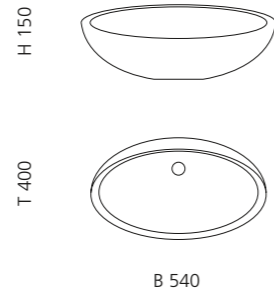

KOOL MAX

- Material: VetroFreddo
- Gewicht: 6,5 kg
- Maße: B 540 x T 400 x H 150 mm
- Lochbohrung: Ø 45 mm