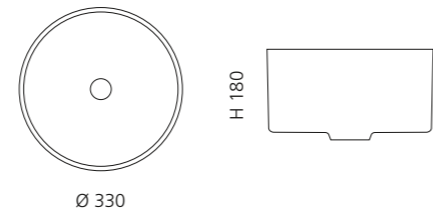

Transparent
GLOBALICET01

VILLA

- Material: Kristallglas
- Gewicht: 9,0 kg
- Maße: Ø 330 x H 180 mm
- Lochbohrung: Ø 45 mm

inkl. Ablaufventil Chrom

Transparent
VILLAT01F4

VILLA LUX

- Material: Kristallglas
- Gewicht: 9,0 kg
- Maße: Ø 330 x H 180 mm
- Lochbohrung: Ø 45 mm