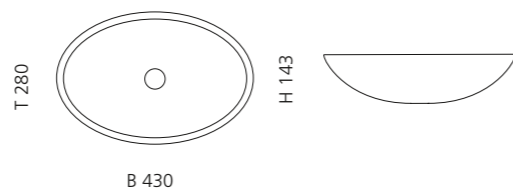

Schwarz matt
GLOBO34NO

Orange
GLOBO34T38

Rubinrot
GLOBO34T16

Petrol
GLOBO34T40

Gewittergrau
GLOBO34T45

ICE OVAL SMALL

- Material: Bleikristall 24%pb
- Gewicht: 6,0 kg
- Maße: B 430 x T 280 x H 143 mm
- Lochbohrung: Ø 45 mm