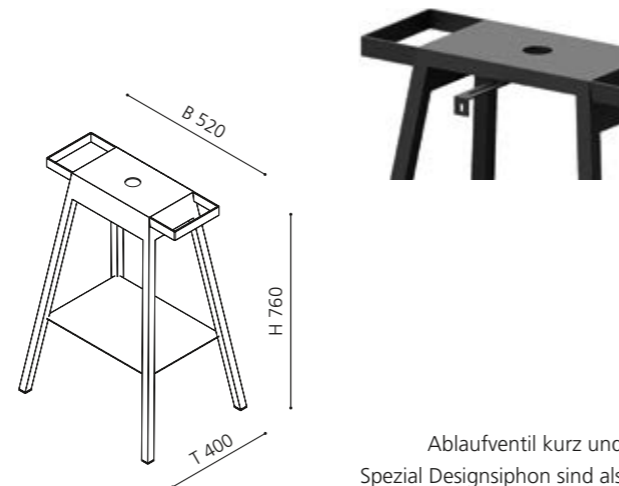

Ablaufventil kurz und Spezial Designsiphon sind als Anschlusszubehör erforderlich

BLOOM plus

- Untergestell für Aufsatzbecken
- Kombinierbar mit Aufsatzbecken mit einem Durchmesser von 34 cm
- Empfohlenes Modell: GLOBO
- Metallmöbel mit integrierter Ablage und Handtuchhaltern
- Maße: B 520 x T 400 x H 760 mm (Höhe ohne Aufsatzbecken)