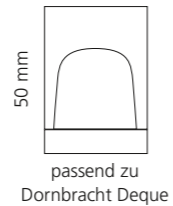

Gold

Platin

Rose-Gold

Silber

LYRIC METROPOLE

- Kristallhandgriff 24% pb
- Griffboden in Chrom, Schwarz matt oder Platin matt
- 2er Set

Kristallhandgriff zu Dornbracht Deque bzw. Symetrics Seitenventilen

Alle technischen Informationen sind der Preisliste zu entnehmen.