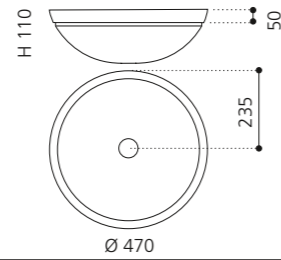

CIRCUS 50 FL

- Material: TeknoForm
- Gewicht: 8,8 kg
- Maße: Ø 470 x H 110 mm
- Außschnittsmaß: Ø 382 mm

KOSTA 1

- Material: VetroFreddo
- Gewicht: 7,2 kg
- Maße: B 448 x T 250 x H 135 mm
- Außschnittsmaß: 435 x 235 mm