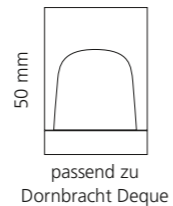

Anthrazit

Bronze

Platin

Weitere Metropole Farben auf Anfrage verfügbar

LYRIC

- Kristallhandgriff 24% pb
- Griffboden in Chrom, Schwarz matt oder Platin matt
- 2er Set

Kristallhandgriff zu Dornbracht Deque bzw. Symetrics Seitenventilen