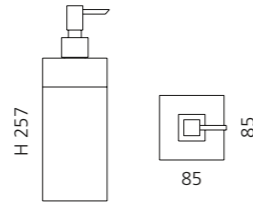

Transparent/Schwarz matt
ROYAL1T01NO

Silber/Schwarz matt
ROYAL1SLNO

Gold/Schwarz matt
ROYAL1GDNO

Rosé-Gold/Schwarz matt
ROYAL1PGNO

Platin/Schwarz matt
ROYAL1PLNO

ROYAL 2 SEIFENABLAGER UND BECHER

- Ablage mit integrierter Seifenschale
- Material: Vetrofreddo und Becher Glas