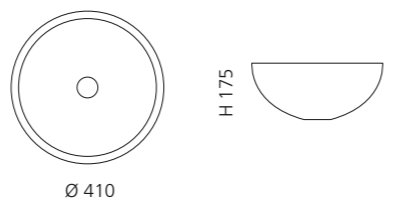

inkl. Ablaufventil
und Basisring Chrom