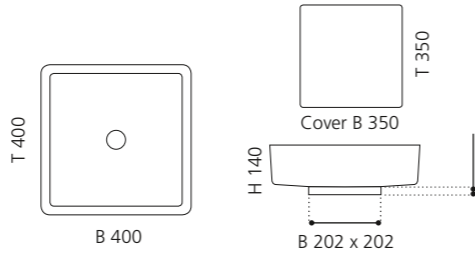

Pert[®]
polimero tecnologico

Ablaufventil wird als
Zubehör empfohlen

Silber (Blattauflage 3D)
FOURFA

Gold (Blattauflage 3D)
FOURFO

FOUR VISION

- Material: Pert
- Gewicht: 6,14 kg
- Maße: B 400 x T 400 x H 140 mm
- Maße Cover: B 350 x T 350 mm
- Lochbohrung: Ø 45 mm