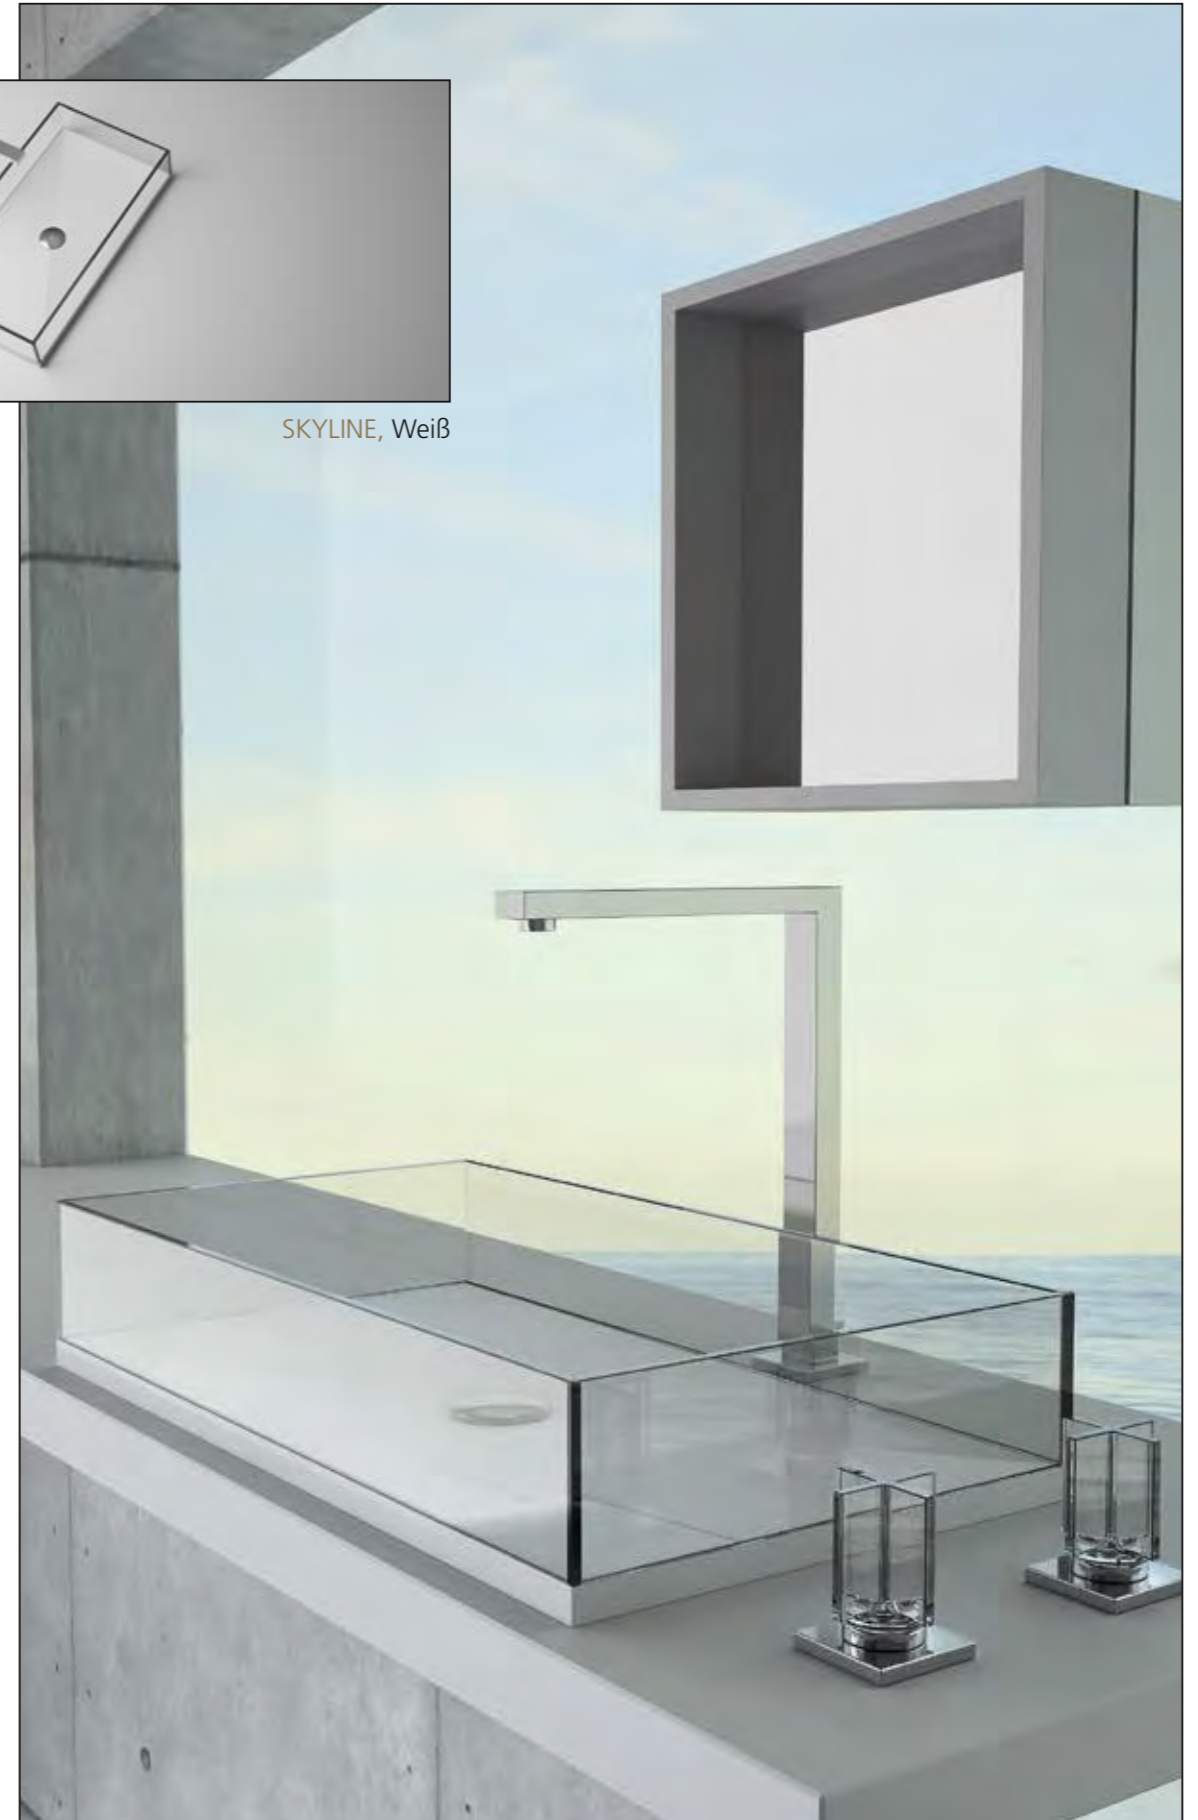

SKYLINE, Schwarz

SKYLINE, Schwarz – Detail

SKYLINE, Beckenboden Schwarz matt in Kombination mit Kristallglas, Fumé

SKYLINE, Weiß

SKYLINE, Beckenboden Weiß matt in Kombination mit Kristallglas, Transparent