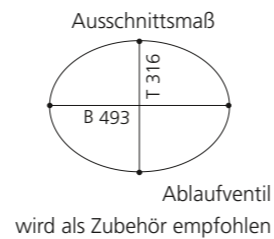

ELLISSE FL SMALL

- Material: VetroFreddo
- Gewicht: 7,0 kg
- Maße: B 425 x T 315 x H 148 mm
- Außschnittsmaß: 402 x 293 mm

ELLISSE FL LARGE

- Material: VetroFreddo
- Gewicht: 8,5 kg
- Maße: B 510 x T 336 x H 148 mm
- Außschnittsmaß: 493 x 316 mm