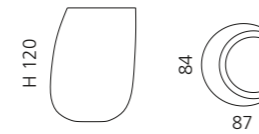

METROPOLE SEIFENSPENDER

- Seifenspender
- Material: VetroFreddo
- Pumpe: Chrom

NAVY SEIFENSCHALE

- Seifenschale
- Material: VetroFreddo

NAVY BECHER

- Becher
- Material: VetroFreddo

NAVY SEIFENSPENDER

- Seifenspender
- Material: VetroFreddo
- Pumpe: Chrom

KLEISS BECHER

- Becher
- Material: VetroFreddo