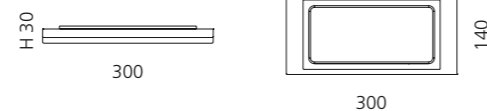

Schwarz/Rosé-Gold
ROYAL2PO30PG

Schwarz/Platin
ROYAL2PO30PL

ARIA UNO ABLAGE MIT EINSATZ

- Maße: B 300 x H 30 x T 140 mm
- Material: Metallablage (Edelstahl) mit Einleger aus VetroFreddo

Schwarz matt / Weiß matt
ARIA1NOPO01