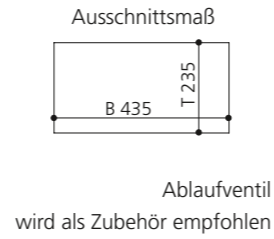

CIRCUS 50 FL

- Material: TeknoForm
- Gewicht: 8,8 kg
- Maße: Ø 470 x H 110 mm
- Außschnittsmaß: Ø 382 mm

KOSTA 1

- Material: VetroFreddo
- Gewicht: 7,2 kg
- Maße: B 448 x T 250 x H 135 mm
- Außschnittsmaß: 435 x 235 mm