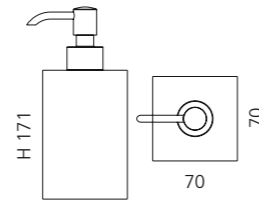

NAVY SEIFENSCHALE

- Seifenschale
- Material: VetroFreddo