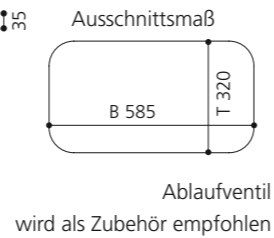

PLAY FL

- Material: VetroFreddo
- Gewicht: 11,5 kg
- Maße: B 604 x T 340 x H 120 mm
- Außschnittsmaß: 585 x 320 mm