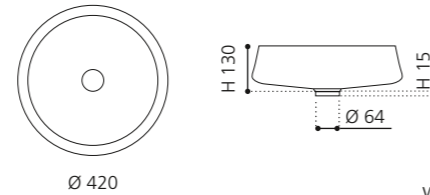

Gold
REVERSEGD

Kupfer
REVERSECP

EXTÉ

- Material: Alumix
- Gewicht: 3,2 kg
- Maße: Ø 420 x H 145 mm
- Lochbohrung: Ø 45 mm

Alumix®

Ablaufventil
wird als Zubehör empfohlen

Schwarz-Silber
ALUEXTETA02

Braun-Schwarz
ALUEXTETA03