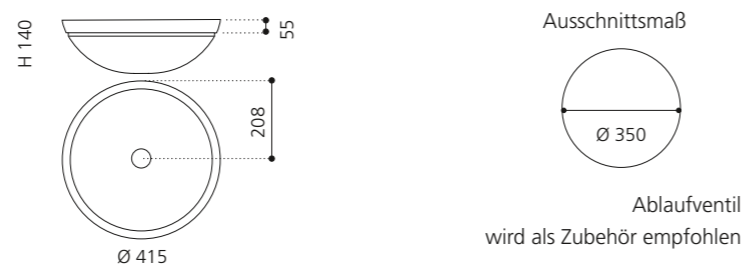

BARCHETTA

- Material: Siliconio
- Gewicht: 5,5 kg
- Maße: B 600 x T 300 x H 100 mm
- Lochbohrung: Ø 45 mm

Siliconio®

Ablaufventil
wird als Zubehör empfohlen

GUM

- Material: Siliconio
- Gewicht: 3,2 kg
- Maße: B 350 x T 300 x H 100 mm
- Lochbohrung: Ø 45 mm

Siliconio®

Ablaufventil
wird als Zubehör empfohlen

KOOL XL FL

- Material: VetrolFreddo
- Gewicht: 6,5 kg
- Maße: B 635 x T 390 x H 148 mm
- Außschnittsmaß: 560 x 344 mm

CIRCUS 43 FL

- Material: TeknoForm
- Gewicht: 6,8 kg
- Maße: Ø 415 x H 140 mm
- Außschnittsmaß: Ø 350 mm