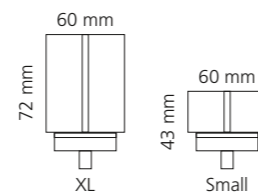

REGENTS KING SMALL & XL

- KRISTALLHANDGRIFF 24% pb
- Griffboden in Chrom, Cyprum, Platin oder Platin matt
- Small: Maße: H43 x D60 mm
- XL: Maße: H122 x D60 mm
- 2er Set

XL & Small
Kristallhandgriff zu Dornbracht MEM Seitenventilen
Alle technischen Informationen sind der Preisliste zu entnehmen.