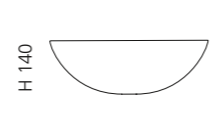

Gold
CIRCUS50FO

Kupfer
CIRCUS50FR

CIRCUS 43

- Material: TeknoForm
- Gewicht: 7,0 kg
- Maße: Ø 430 x H 140 mm
- Lochbohrung: Ø 45 mm

TeknoForm®

Basisring und Ablaufventil
werden als Zubehör empfohlen

Weiß
CIRCUS43PO01