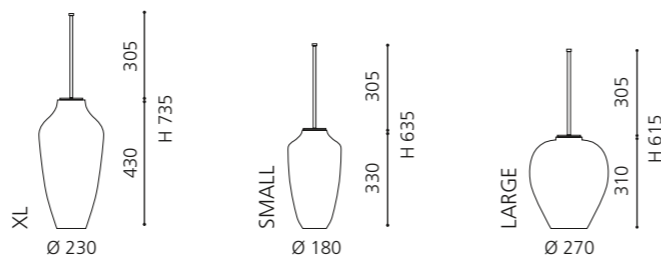

1. XL
2. Transparent/Chrom
   OPERAXLT01F4
3. Transparent/Gold
   OPERAXLT01F3

1. SMALL
2. Transparent/Chrom
   OPERAST01F4
3. Transparent/Gold
   OPERAST01F3

1. LARGE
2. Transparent/Chrom
   OPERALT01F4
3. Transparent/Gold
   OPERALT01F3