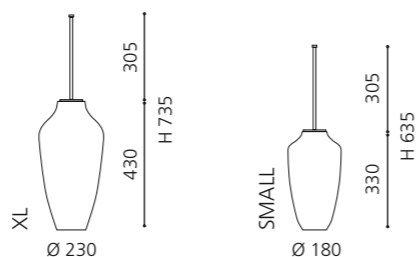

1. XL
2. Transparent/Chrom
   CANTOXLT01F4
3. Transparent/Gold
   CANTOXLT01F3