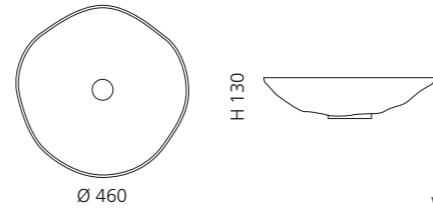

Silber
NORITESL

Gold
NORITEGD

Kupfer
NORITECP

REVERSE

- Material: Alumix
- Gewicht: 3,56 kg
- Maße: Ø 460 x H 130 mm
- Lochbohrung: Ø 45 mm

Alumix®

Ablaufventil
wird als Zubehör empfohlen

Silber
REVERSESL