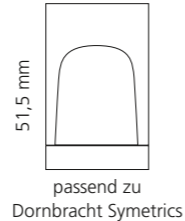

Anthrazit

Bronze

Platin

Weitere Metropole Farben auf Anfrage verfügbar

LYRIC

- Kristallhandgriff 24% pb
- Griffboden in Chrom, Schwarz matt oder Platin matt
- 2er Set

Kristallhandgriff zu Dornbracht Deque bzw. Symetrics Seitenventilen