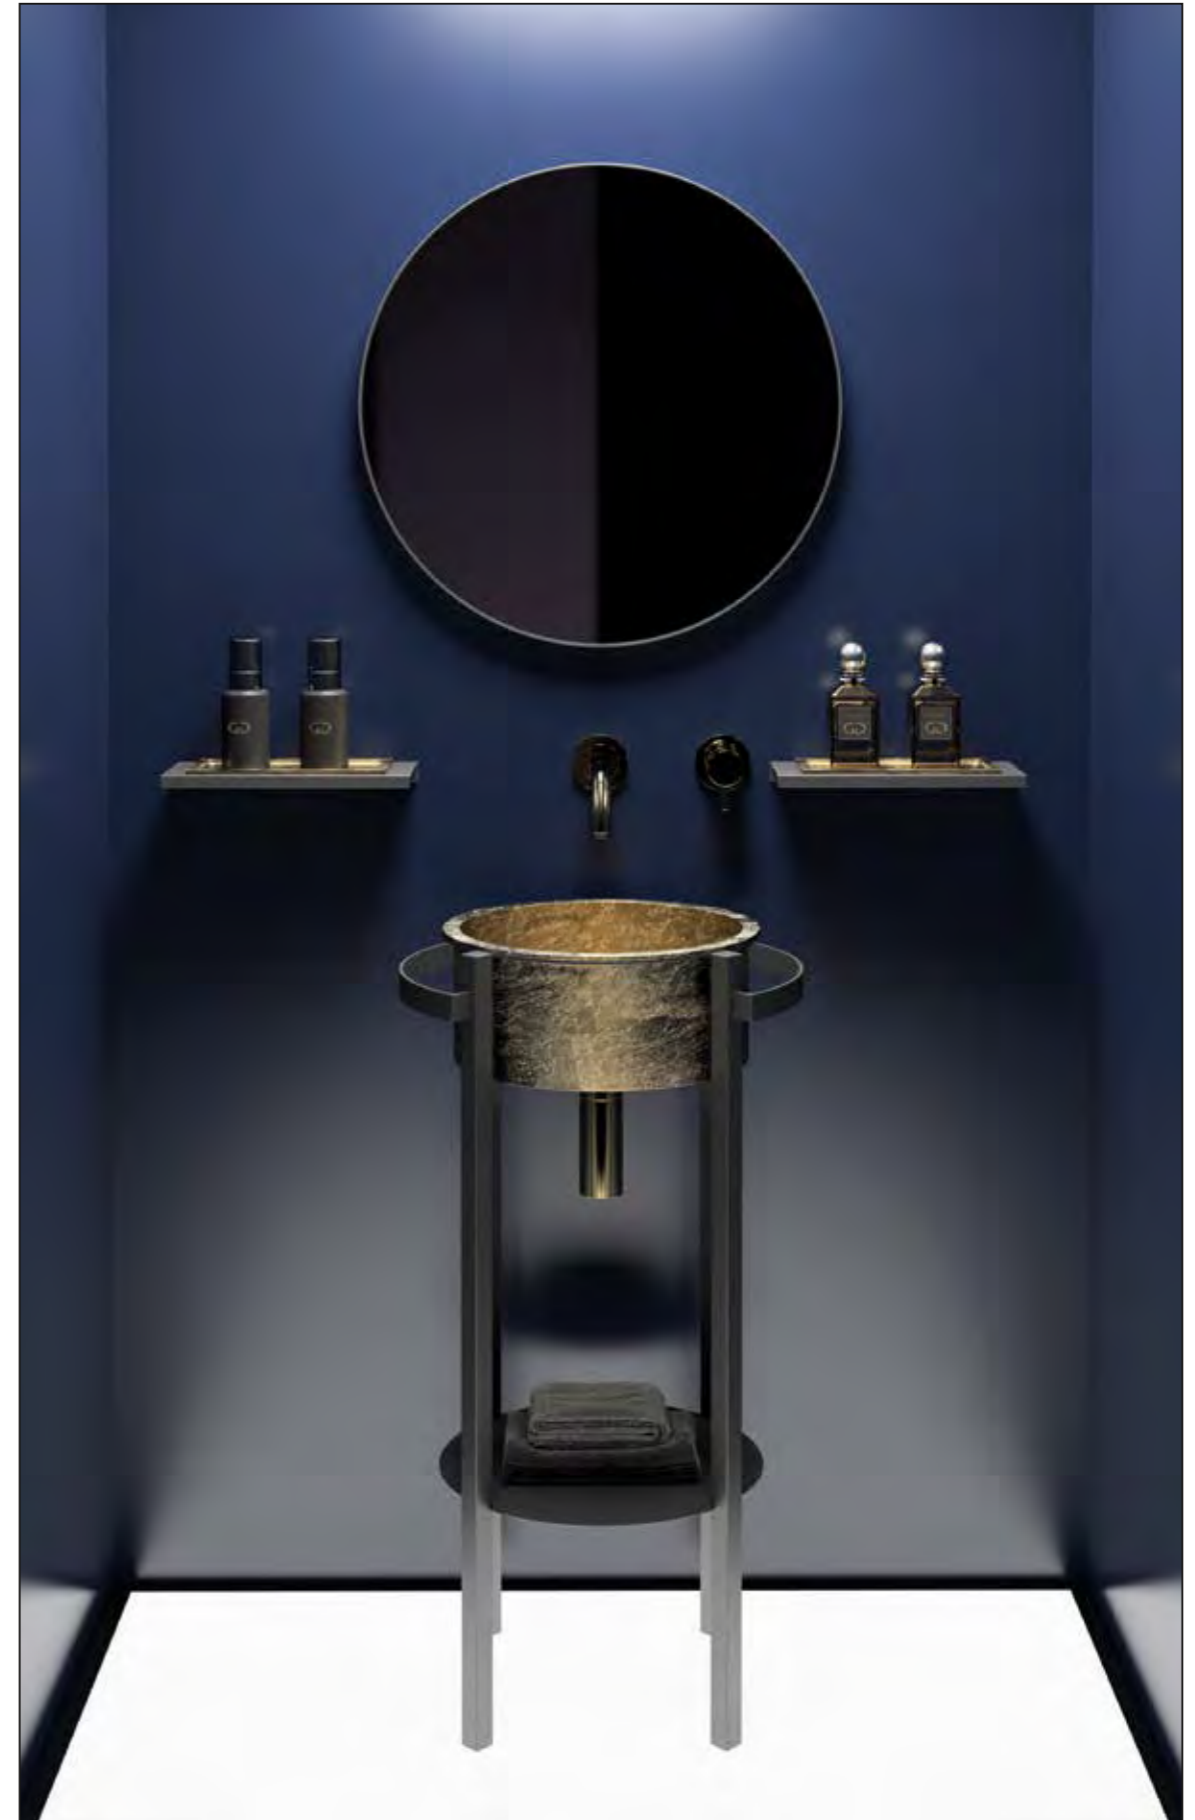

TONDO plus, Metallmöbel, Schwarz matt / TONDO, Waschbecken aus VetroFreddo, Blattauflage Gold 3D /
TONDO 60, Metallspiegel, schwarz matt / ARIA, Ablagen, Schwarz matt mit Einlage in Blattauflage Gold 3D