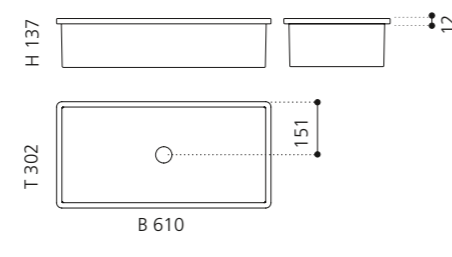

RX

- Material: VetroFreddo
- Gewicht: 7,7 kg
- Maße: B 610 x T 302 x H 137 mm
- Außschnittsmaß: 579 x 271 mm