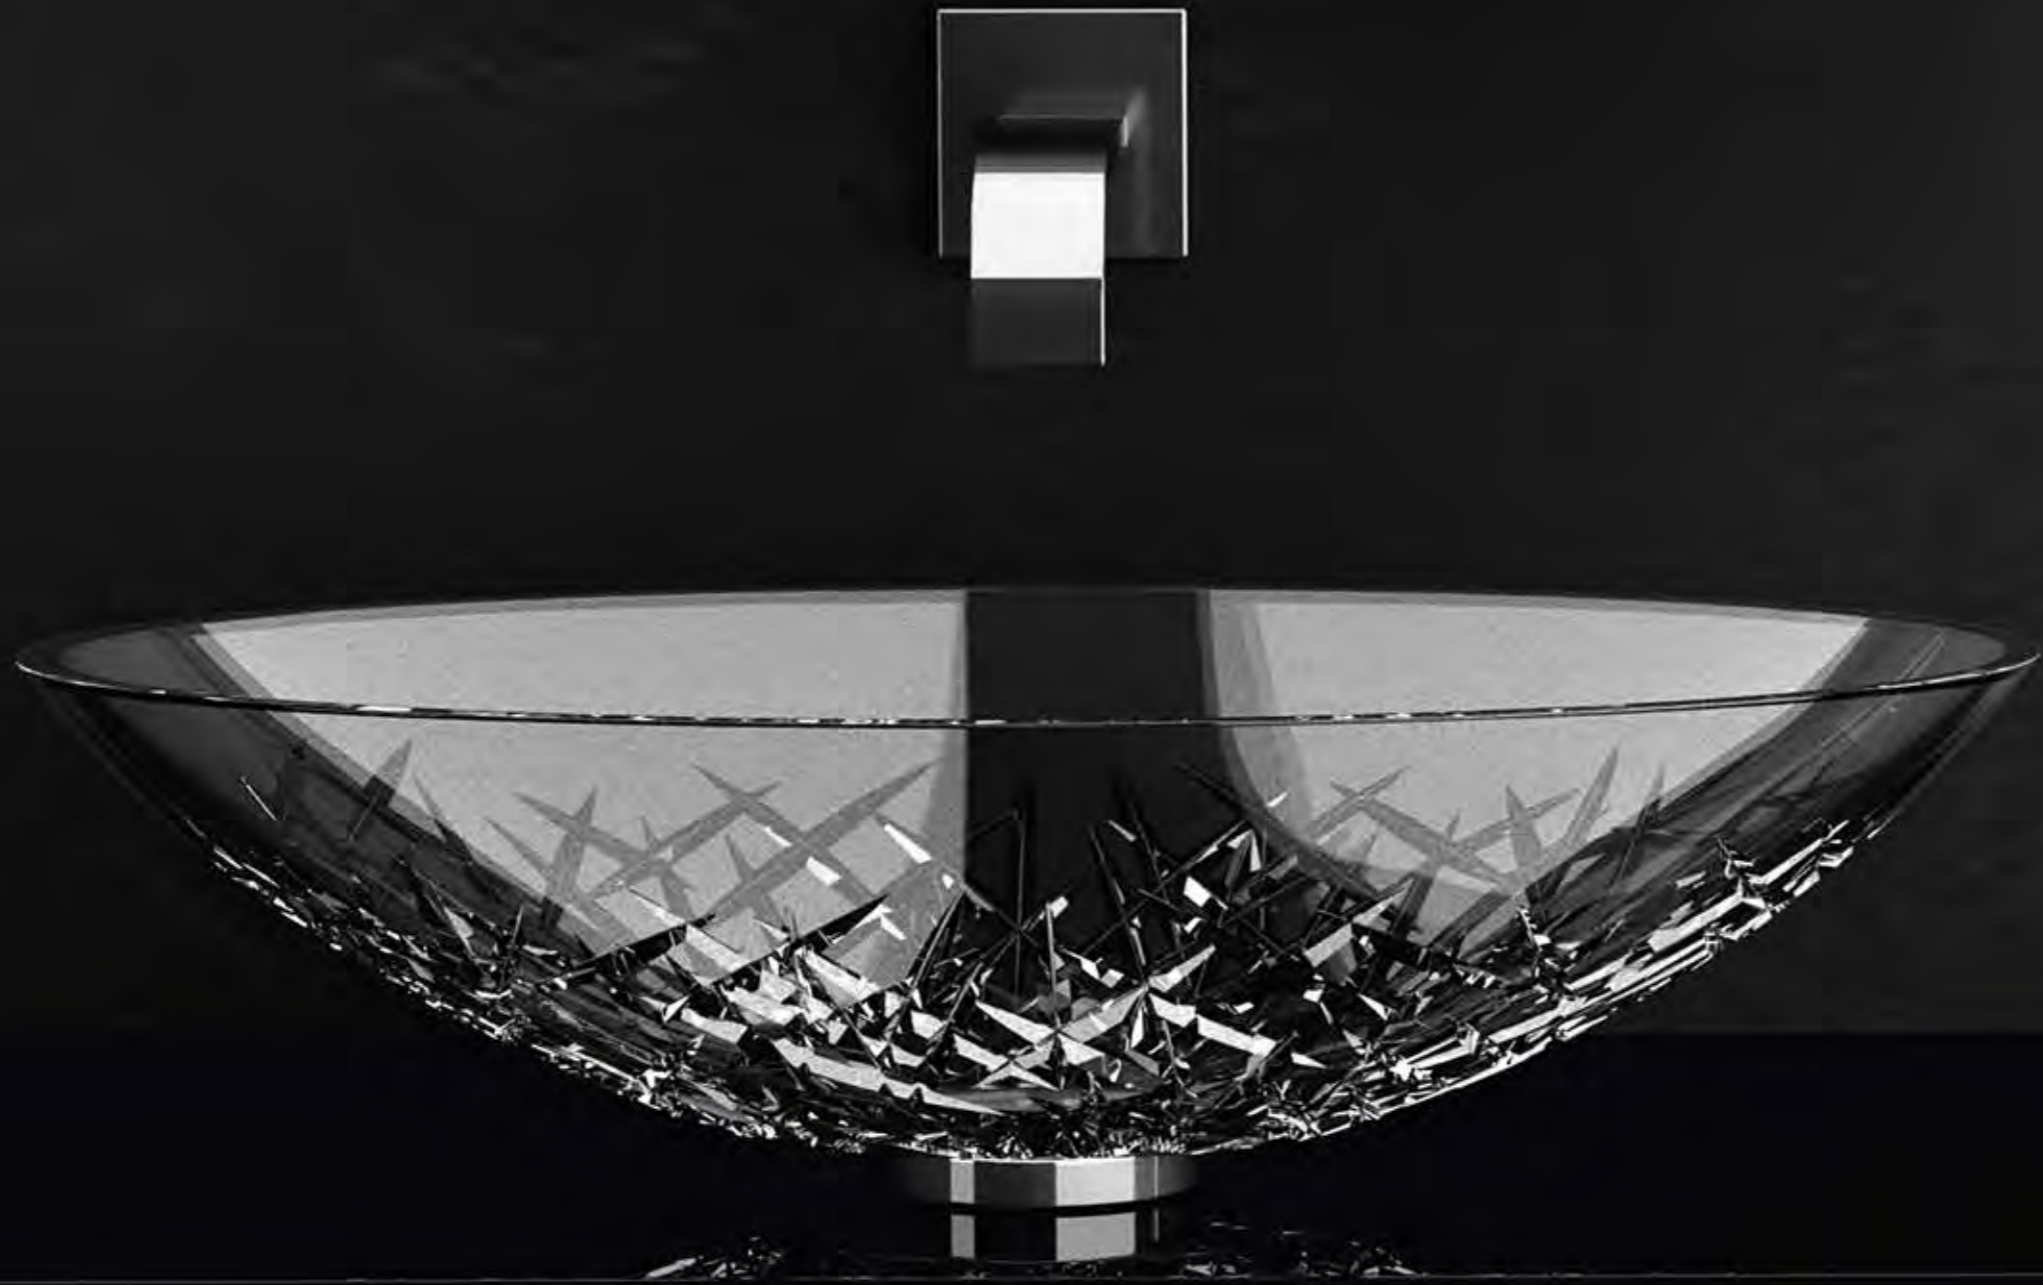

Schauen Sie den Glaskünstlern
bei der Herstellung eines Bleikristall Beckens zu.

DIE CRISTALLO ART EDITION.

 **Cristallo
DE' MEDICI**[®]
Pb 24%

*Inspiriert von den ältesten und
edelsten Glaskünsten*

Exklusive Waschtisch Kollektionen aus purem 24% Bleikristall. Diese äußerst raffinierten Produkte sind mundgeblasen und von unseren Meistern nach den ältesten und edelsten Glaskünsten geschliffen.