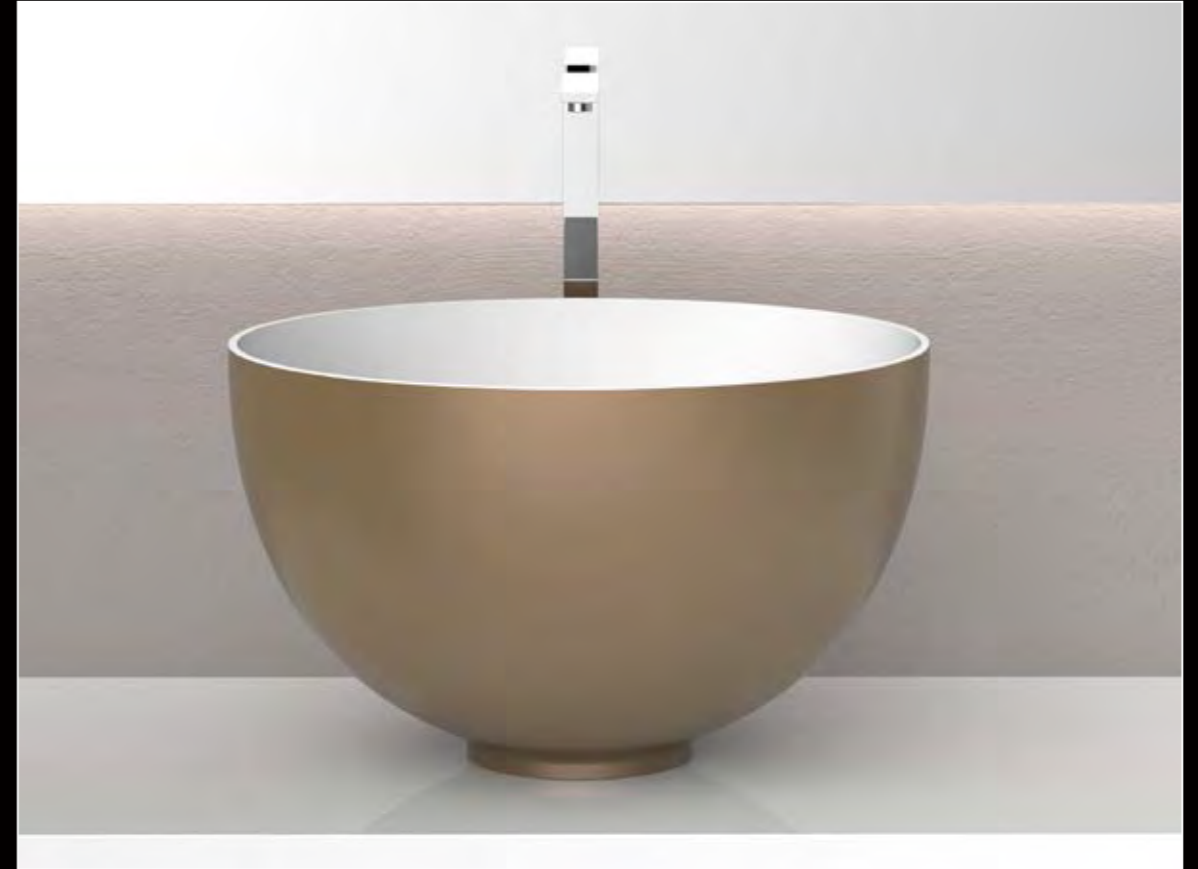

TEMPO

TEMPO, Weiß matt

TEMPO, Waschbecken aus VetroFreddo, 3D Blattauflege Gold

AUSDRUCK EINES
LEBENDIGEN MATERIALS.

TeknoForm®

Ausdrucksstarke Oberflächen

TeknoForm® ist ein Polymerbasiertes Material. Es zeichnet sich durch einzigartige Oberflächenbearbeitungen aus. Die Veredelung der Waschtische mit Blattauflagen oder Travertin bieten neue Möglichkeiten in der Inszenierung des Waschplatzes.

CIRCUS 50, Waschbecken aus TeknoForm, Blattauflage Gold

COCOON, Waschbecken aus TeknoForm, Platin gebürstet

COCOON, Waschbecken aus TeknoForm, innen weiß matt, außen Gold matt

COCOON, Waschbecken aus TeknoForm, Weiß