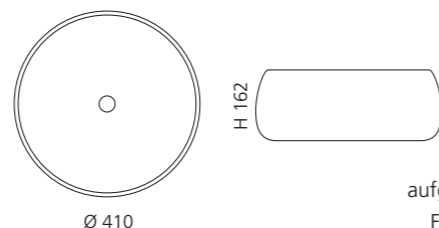

Bronze
MODE40GMBZ

Silber
MODE40GMSL

Gold
MODE40GMGD

POLO

- Material: Terra di Siena
- Gewicht: 7,7 kg
- Maße: Ø 410 x H 162 mm
- Lochbohrung: Ø 45 mm

Terra di SIENA

Das Piletta Ablaufventil ist
aufgrund der handgetöpften
Form zwingend erforderlich.