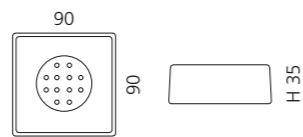

- Seifenschale
- Material: Glas
- Einleger: Edelstahl

VENICE BECHER

- Becher
- Material: Glas

VENICE SEIFENSPENDER

- Seifenspender
- Material: Glas
- Pumpe: Edelstahl matt

GRAFFITI SEIFENSCHALE

- Seifenschale
- Material: Glas
- Einleger: Edelstahl