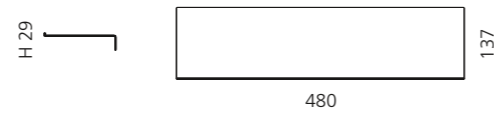

Altmessing / Schwarz
ARIA2OBPO30

ARIA TRE SMALL ABLAGE

- Maße: B 360 x H 29 x T 137 mm
- Material: Edelstahl

Schwarz matt
ARIA3SNO

Weiß matt
ARIA3SBO

Altmessing
ARIA3SOB

ARIA TRE LARGE ABLAGE

- Maße: B 480 x H 29 x T 137 mm
- Material: Edelstahl