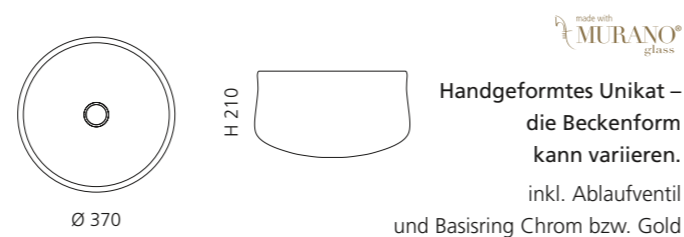

Transparent / Rot Amber
ARTETRED

ARTE QUATTRO

- Material: Murano Glas
- Gewicht: 12,5 kg
- Maße: ca. B 650 x T 420 x 210 mm
- Lochbohrung: Ø 45 mm

Transparent / Blau Schwarz
ARTEQUATTROBB

GLO BALL MURANO

- Material: Murano Glas
- Cover: Vetro Freddo
- Gewicht: 5,2 kg
- Maße: Ø 420 x H 155 mm
- Lochbohrung: Ø 45 mm

Amber
(Cover rund schwarz)
GLOALLMT05

Cognac
(Cover rund schwarz)
GLOALLMT3

Fumé
(Cover rund schwarz)
GLOALLMT43

Opal Weiß
(Cover rund weiß)
GLOALLMT36

OTTICO

- Material: Murano Glas
- Gewicht: 6,4 kg
- Maße: ca. Ø 370 x H 210 mm
- Lochbohrung: Ø 45 mm