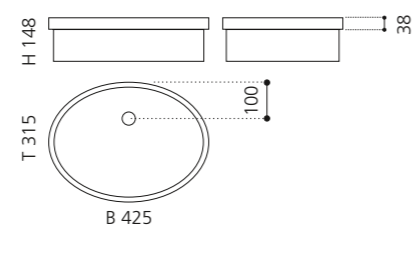

ELLISSE FL SMALL

- Material: VetroFreddo
- Gewicht: 7,0 kg
- Maße: B 425 x T 315 x H 148 mm
- Außschnittsmaß: 402 x 293 mm