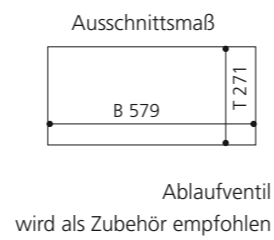

RX

- Material: VetroFreddo
- Gewicht: 7,7 kg
- Maße: B 610 x T 302 x H 137 mm
- Außschnittsmaß: 579 x 271 mm