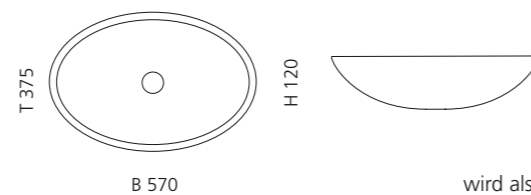

Ablaufventil
wird als Zubehör empfohlen

VetroFreddo®