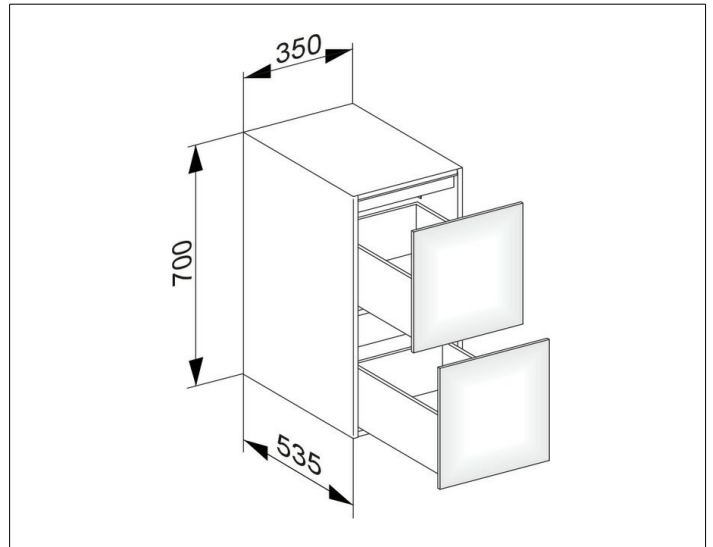

Edition 11

31321110000 Sideboard

PRODUKT

ZEICHNUNG

OBERFLÄCHE

anthrazit/Glas anthrazit

ABMESSUNG

350 x 700 x 535 mm