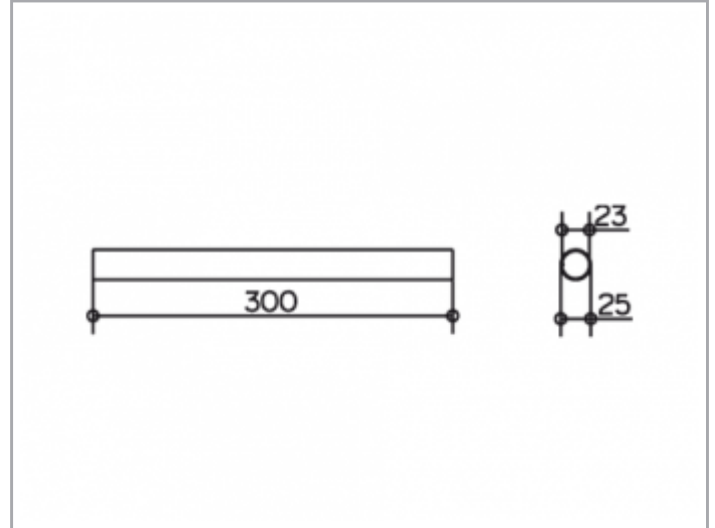

Plan

14930010300 Brausevorhangstange

PRODUKT

ZEICHNUNG

PRODUKTBESCHREIBUNG

auch als Deckenstütze verwendbar,
Stange bauseits kürzbar

OBERFLÄCHE

verchromt

ABMESSUNG

300 mm

AUSSCHREIBUNGSTEXT

KEUCO PLAN Brausevorhangstange 14930010300
Hochglanzverchromtes Messingrohr, Durchmesser 25 mm
300 mm lang
auch als Deckenstütze verwendbar