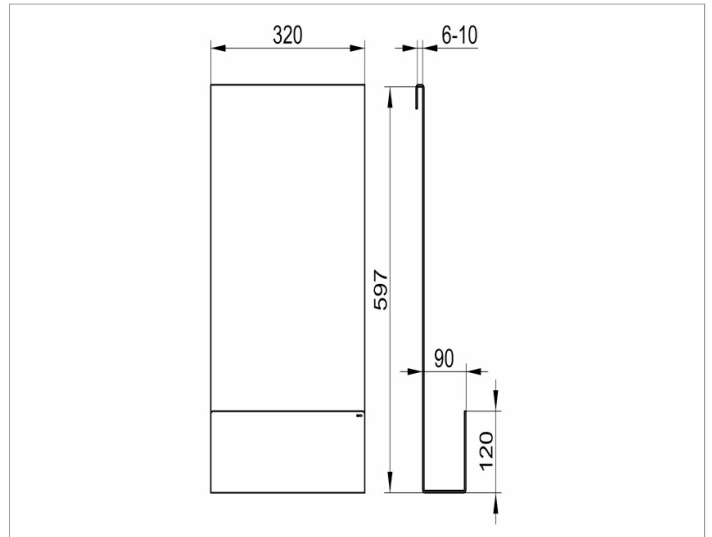

Duschablagen

24951370000 Duschablage

PRODUKT

ZEICHNUNG

PRODUKTBESCHREIBUNG

einhängbar, mit Ablaufschlitzen und integriertem Haken

OBERFLÄCHE

schwarzgrau (RAL 7021)

ABMESSUNG

320 x 600 x 90 mm

AUSSCHREIBUNGSTEXT

KEUCO Collection Duschablagen Duschablage
einhängbar, mit Ablaufschlitzen und integriertem Haken
320 x 600 x 90mm
Oberfläche schwarzgrau (RAL 7021)