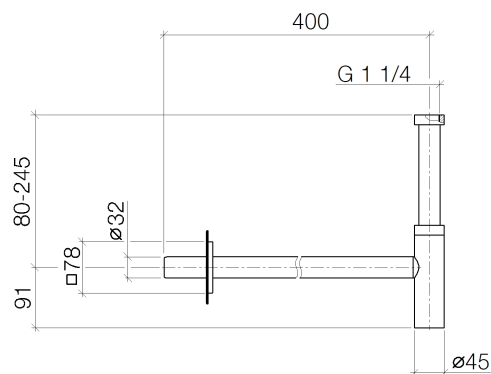

### Produktspezifikationen

- Rosette 80 x 80 mm
- Körper aus Messing

### Oberflächen

- |               |             |
|---------------|-------------|
| • chrom       | 10060780-00 |
| • platin matt | 10060780-06 |

**Explosionszeichnung**

### Bestellmenge

<b>Nr.</b>	<b>Artikelnummer</b>	<b>Benennung</b>	<b>Verbaumenge</b>
1	09142006090	Dichtung	1
2	092823007ff	Rohr	1
3	092330022ff	Mutter	2
4	09140301590	Dichtung	1
5	092823019ff	Mutter	1
6	09141014990	Dichtung	1
7	04110104500ff	Gehaeuse	1
8	09141014890	Dichtung	2
9	092102004ff	Deckel	1
10	09141008790	Dichtung	2
11	092823018ff	Rohr	1
12	092778021ff	Rosette	1