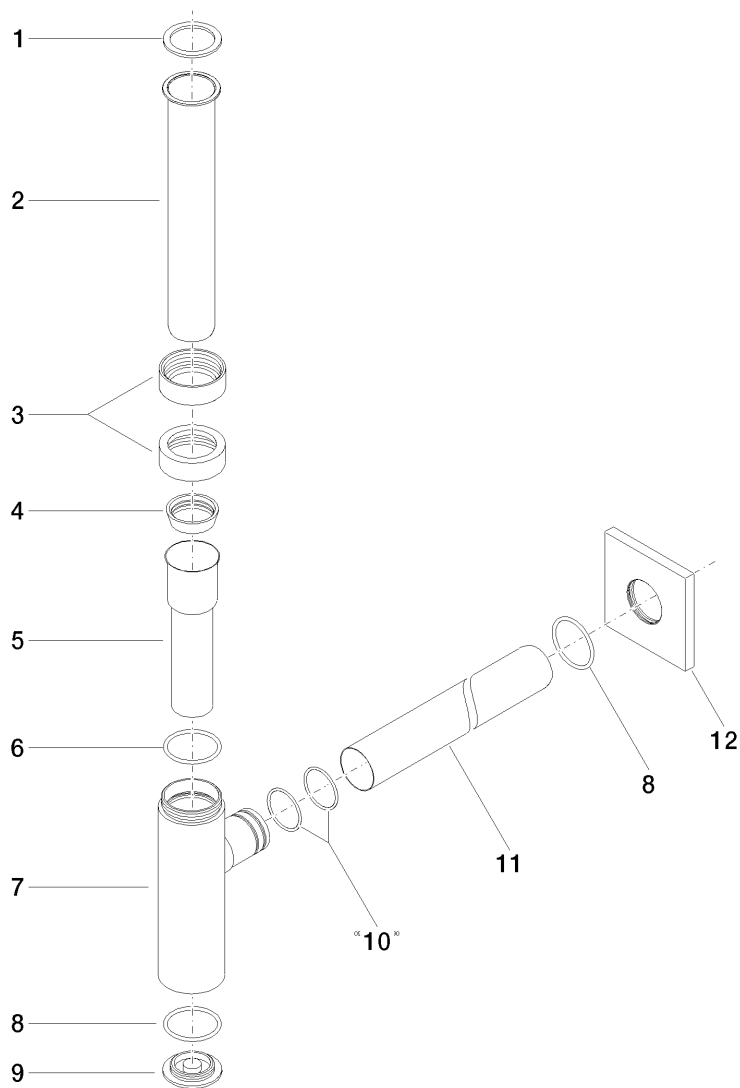

### Produktspezifikationen

- Rosette 80 x 80 mm
- Körper aus Messing

### Oberflächen

- |               |             |
|---------------|-------------|
| • chrom       | 10060780-00 |
| • platin matt | 10060780-06 |

**Explosionszeichnung**

### Bestellmenge

<b>Nr.</b>	<b>Artikelnummer</b>	<b>Benennung</b>	<b>Verbaumenge</b>
1	09142006090	Dichtung	1
2	092823007ff	Rohr	1
3	092330022ff	Mutter	2
4	09140301590	Dichtung	1
5	092823019ff	Mutter	1
6	09141014990	Dichtung	1
7	04110104500ff	Gehaeuse	1
8	09141014890	Dichtung	2
9	092102004ff	Deckel	1
10	09141008790	Dichtung	2
11	092823018ff	Rohr	1
12	092778021ff	Rosette	1