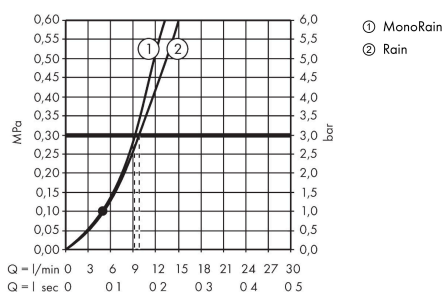

AXOR Citterio C

Portereinheit 120/120 softsquare mit Stabhandbrause 2jet und Textilbrauseschlauch

Oberfläche: **Chrom** Artikelnummer: **49626000**

Beschreibung

Merkmale

- besteht aus: Portereinheit, Stabhandbrause, Brausenhalter, Brauseschlauch
- Brausekopfgrösse: 68 x 24 mm
- integrierte Brausehalterfunktion
- Strahlart: Rain, MonoRain
- Maximale Durchflussmenge bei 3 bar: 9,5 l/min
- Mindestfliessdruck: 1 bar
- für Brauseschläuche mit beidseitig konischer oder zylindrischer Mutter
- Rückflussverhinderer
- Wandbefestigung: Schraubbefestigung
- ausspülbare Siebdichtung

Artikeldetails

Preis exkl. MwSt.

429.00 CHF

Technologie

Produktabbildung

Maßzeichnung

Durchflussdiagramm

Die Verbrauchswerte wurden praxisnah mit den dazugehörigen Armaturen (Thermostat/Mischer/Unterputzventil) gemessen.