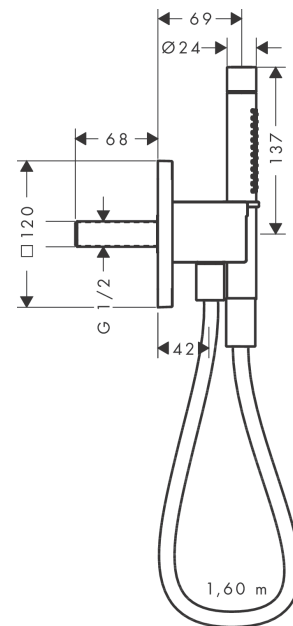

AXOR Citterio C

Portereinheit 120/120 softsquare mit Stabhandbrause 2jet und Textilbrauseschlauch

Oberfläche: **Chrom** Artikelnummer: **49626000**

Beschreibung

Merkmale

- besteht aus: Portereinheit, Stabhandbrause, Brausenhalter, Brauseschlauch
- Brausekopfgrösse: 68 x 24 mm
- integrierte Brausehalterfunktion
- Strahlart: Rain, MonoRain
- Maximale Durchflussmenge bei 3 bar: 9,5 l/min
- Mindestfliessdruck: 1 bar
- für Brauseschläuche mit beidseitig konischer oder zylindrischer Mutter
- Rückflussverhinderer
- Wandbefestigung: Schraubbefestigung
- ausspülbare Siebdichtung

Artikeldetails

Preis exkl. MwSt.

429.00 CHF

Technologie

Produktabbildung

Maßzeichnung

Durchflussdiagramm

Die Verbrauchswerte wurden praxisnah mit den dazugehörigen Armaturen (Thermostat/Mischer/Unterputzventil) gemessen.