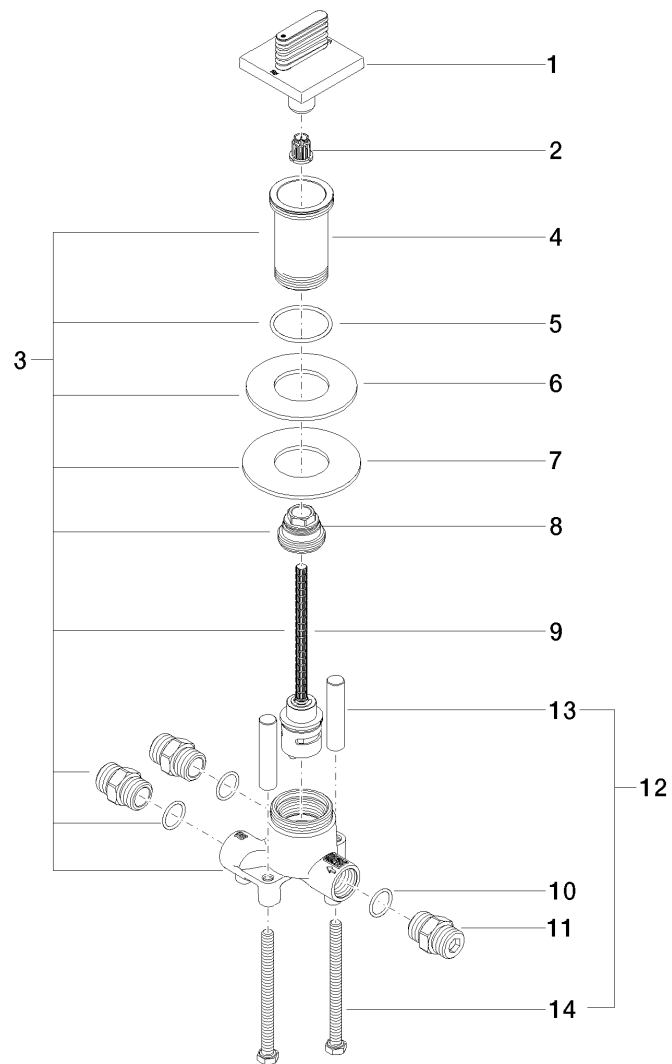

Explosionszeichnung

Bestellmenge

Nr.	Artikelnummer	Benennung	Verbaumenge
1	90207005601ff	Griff	1
2	09121200290	Rastbuchse	1
3	0417011980090	Umstellung	1
4	09300120990	Anschluss	1
5	09141003890	Dichtung	1
6	09140505990	Dichtung	1
7	09301113690	Scheibe	1
8	09240422390	Nippel	1
9	09900315990	Umstellung	1
10	09141001090	Dichtung	3
11	0924031681090	Nippel	3
12	0430301530090	Befestigungssatz	1
13	09184011490	Huelse	2
14	09303015390	Schraube	2

Durchflussdiagramm