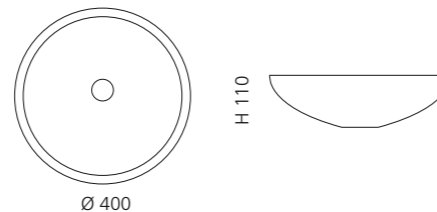

inkl. Ablaufventil
und Basisring Chrom