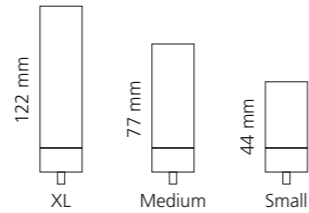

Kristallhandgriff zu
Dornbracht MEM Seitenventilen
Alle technischen Informationen
sind der Preisliste zu entnehmen.