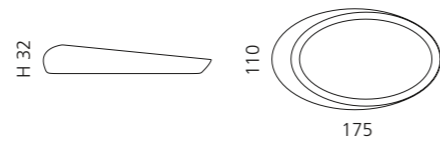

### KLEISS SEIFENSCHALE

- Seifenschale
- Material: VetroFreddo

Weiß matt  
KL01PO01

Schwarz matt  
KL01PO30

Mokka matt  
KL01PO33

Cognac matt  
KL01PO35