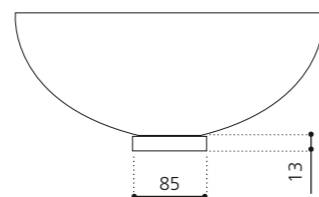

- Material: Messing
- Maße: Ø 85 x H 13 mm