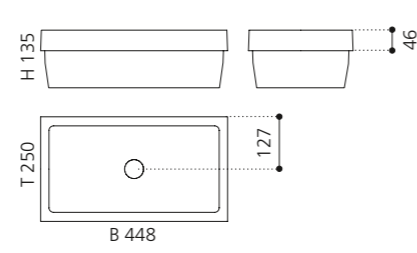

KOSTA 1

- Material: VetroFreddo
- Gewicht: 7,2 kg
- Maße: B 448 x T 250 x H 135 mm
- Außschnittsmaß: 435 x 235 mm