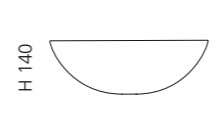

COCOON 34

- Material: TeknoForm
- Gewicht: 3,2 kg
- Maße: Ø 340 x H 160 mm
- Lochbohrung: Ø 45 mm

TeknoForm®

Ablaufventil
wird als Zubehör empfohlen

COCOON

- Material: TeknoForm
- Gewicht: 7,0 kg
- Maße: Ø 485 x H 290 mm
- Lochbohrung: Ø 45 mm

TeknoForm®

Ablaufventil
wird als Zubehör empfohlen

COCOON MATERIC

- Material: TeknoForm
- Gewicht: 6,4 kg
- Maße: Ø 485 x H 290 mm
- Lochbohrung: Ø 45 mm

TeknoForm®

Ablaufventil
wird als Zubehör empfohlen

COCOON LUX

- Material: TeknoForm
- Gewicht: 6,4 kg
- Maße: Ø 485 x H 290 mm
- Lochbohrung: Ø 45 mm

TeknoForm®

Ablaufventil
wird als Zubehör empfohlen

CIRCUS 50

- Material: TeknoForm
- Gewicht: 9,0 kg
- Maße: Ø 500 x H 110 mm
- Lochbohrung: Ø 45 mm

TeknoForm®

Ablaufventil
wird als Zubehör empfohlen

CIRCUS 43

- Material: TeknoForm
- Gewicht: 7,0 kg
- Maße: Ø 430 x H 140 mm
- Lochbohrung: Ø 45 mm

TeknoForm®

Basisring und Ablaufventil
werden als Zubehör empfohlen