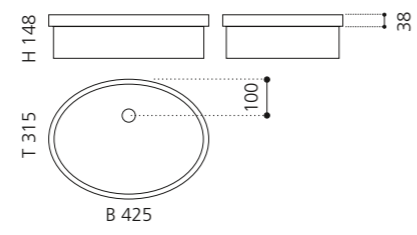

ELLISSE FL SMALL

- Material: VetroFreddo
- Gewicht: 7,0 kg
- Maße: B 425 x T 315 x H 148 mm
- Außschnittsmaß: 402 x 293 mm