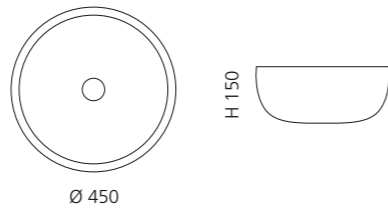

VetroFreddo®

Ablaufventil
wird als Zubehör empfohlen