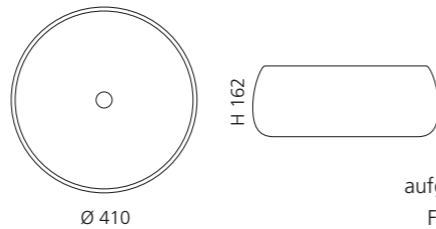

Das Piletta Ablaufventil ist
aufgrund der handgetöpften
Form zwingend erforderlich.