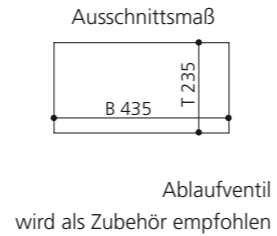

KOSTA 1

- Material: VetroFreddo
- Gewicht: 7,2 kg
- Maße: B 448 x T 250 x H 135 mm
- Außschnittsmaß: 435 x 235 mm