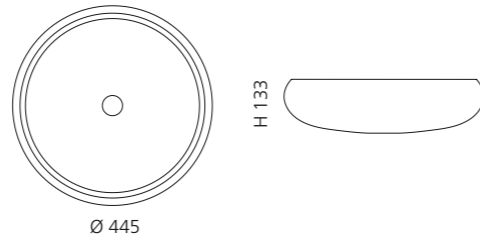

inkl. Ablaufventil
und Basisring Chrom