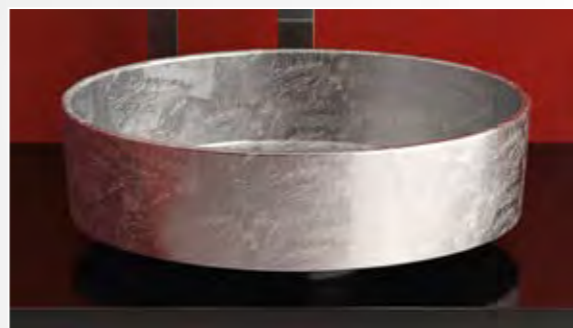

RHO LUX, Blattauflege Silber