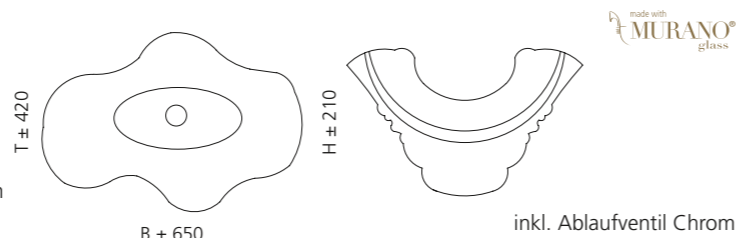

ARTE QUATTRO

- Material: Murano Glas
- Gewicht: 12,5 kg
- Maße: ca. B 650 x T 420 x 210 mm
- Lochbohrung: Ø 45 mm

GLO BALL MURANO

- Material: Murano Glas
- Cover: Vetro Freddo
- Gewicht: 5,2 kg
- Maße: Ø 420 x H 155 mm
- Lochbohrung: Ø 45 mm