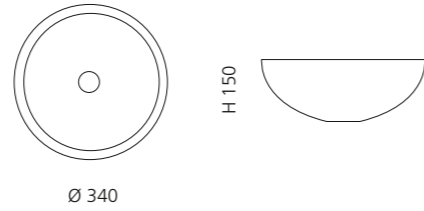

inkl. Ablaufventil
und Basisring Chrom