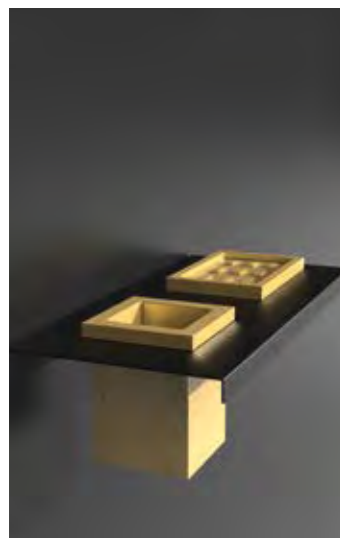

### ARIA DUE ABLAGE MIT SEIFEN- SCHALE UND BECHER

- Maße: B 300 x H 93 x T 140 mm
- Material: Metallablage (Edelstahl)
- Becher und Seifenablage: VetroFreddo

Schwarz matt / Weiß matt  
ARIA2NOPO01

Weiß matt / Schwarz matt  
ARIA2BOPO30