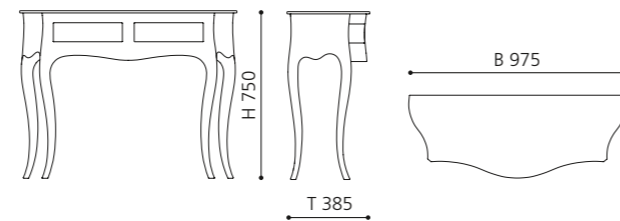

CANTO SMALL

- Waschtischkomode mit einer Schublade
- Material: MDF, Lack Schwarz oder Weiß
- Glasauflage: schwarz
- ohne Aufsatzbecken
- inkl. Lochbohrung für Aufsatzbecken
- inkl. Armaturenlochbohrung (auf Wunsch auch ohne Armaturenlochbohrung lieferbar)
- Griff: Kristallglas Serie DELUXE
  Transparent / Chrom
- Maße: B 610 x T 310 x H 750 mm

Empfohlenes Aufsatzbecken: ICE OVAL SMALL / andere Becken mit einem Durchmesser bis 30 cm bzw. einer Tiefe bis 30 cm können ebenfalls kombiniert werden.

CANTO XL

- Waschtischkomode mit 2 Schubladen
- Material: MDF, Lack Schwarz oder Weiß
- Glasauflage: Schwarz
- ohne Aufsatzbecken
- inkl. Lochbohrung für Aufsatzbecken
- inkl. Armaturenlochbohrung (auf Wunsch auch ohne Armaturenlochbohrung lieferbar)
- Griff: Kristallglas Serie DELUXE
  Transparent / Chrom
- Maße: B 975 x T 385 x H 750 mm

Aufsatzbecken mit einem Durchmesser bis zu 40 cm bzw. einer Tiefe bis 40 cm können kombiniert werden.

MUSA Console

- Waschtischkomode
- Material: MDF, Lack Schwarz
- Beine: Blattauflege Gold, Silber oder Lack schwarz
- ohne Aufsatzbecken
- inkl. Lochbohrung für Aufsatzbecken
- Maße: B 1050 x T 550 x H 750 mm

Aufsatzbecken mit einem Durchmesser bis zu 44 cm bzw. einer Tiefe bis 45 cm können kombiniert werden.