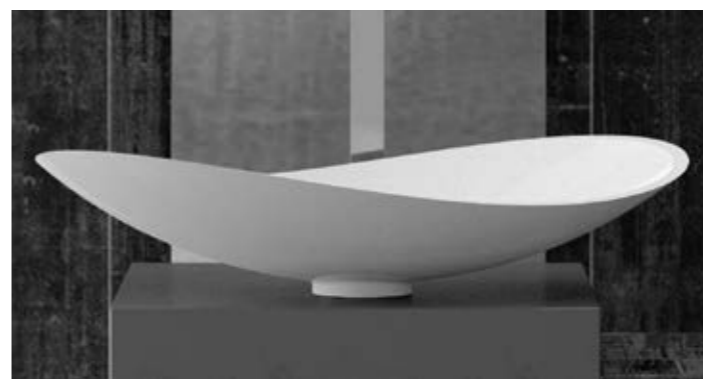

Pert® ist ein technisches Polymer, aus verschiedenen Spezialkunststoffen, welches geringes Gewicht mit hoher mechanischer Widerstandsfähigkeit kombiniert. Es ist dadurch insbesondere für die Einsatzbereiche geeignet, in denen ein geringes Gewicht von Bedeutung ist, zB. bei Booten, Yachten, Flugzeugen, Wohnmobilen. Die Flexibilität des Material ermöglicht auch die Realisierung anspruchsvoller Design-Ideen mit Präziser Formgebung bei einer großen Farbvielfalt.