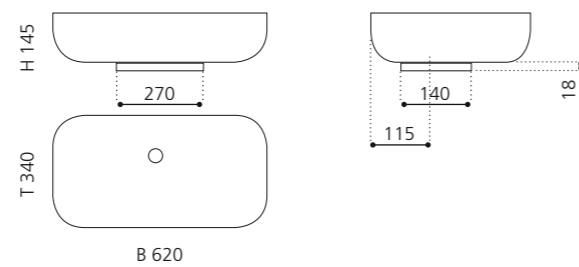

PLAY

- Material: VetroFreddo
- Gewicht: 11,5 kg
- Maße: B 620 x T 340 x H 145 mm
- Lochbohrung: Ø 45 mm