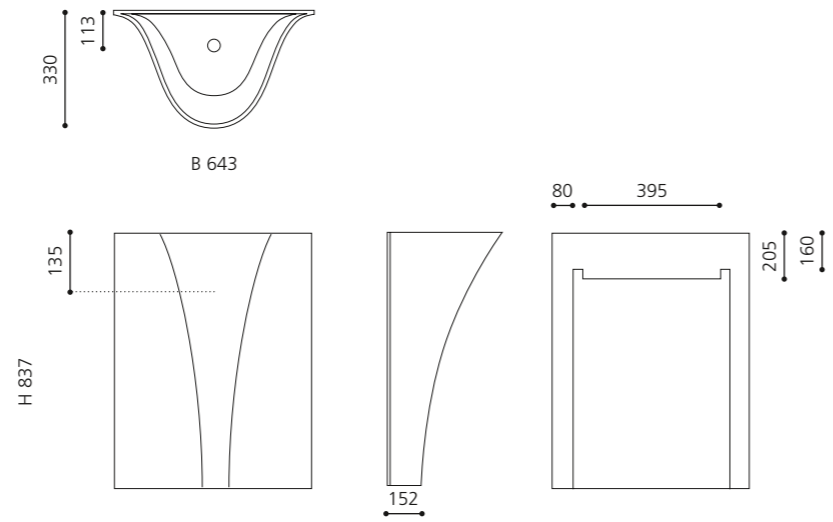

### TEMPO

VetroFreddo®

- Material: VetroFreddo
- Gewicht: 21 kg
- Maße: B 643 x T 330 x H 837 mm

inkl. Ablaufventil Chrom bzw. Gold  
flexibler Ablauf RACCORDO joint  
zwingend erforderlich

Weiß matt  
TEMPOPO01