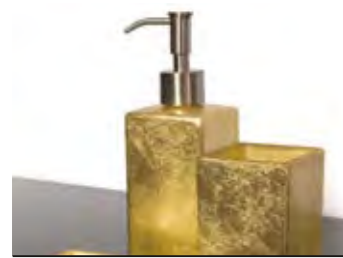

LUXURY SEIFENSPENDER

- Seifenspender
- Material: Glas mit Blattauflage
- Pumpe: Edelstahl matt