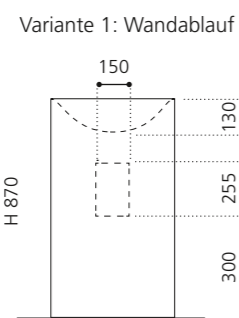

VetroFreddo®

- Material: VetroFreddo
- Gewicht: 28,0 kg
- Maße: Ø 420 x H 870 mm

inkl. Ablaufventil Chrom
bzw. Schwarz matt
Variante 1 Wandablauf: flexibler
Ablauf RACCORDO joint
zwingend erforderlich
Variante 2 Bodenablauf:
Lieferung inkl. Spezialablauf