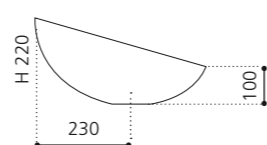

Ablaufventil wird als Zubehör empfohlen