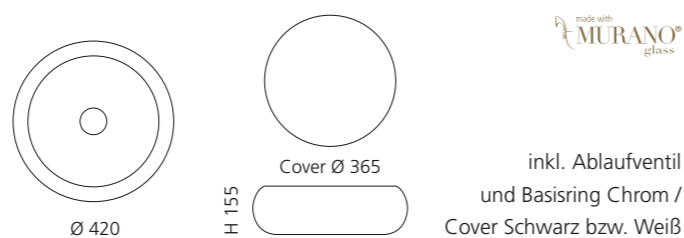

OTTICO

- Material: Murano Glas
- Gewicht: 6,4 kg
- Maße: ca. Ø 370 x H 210 mm
- Lochbohrung: Ø 45 mm