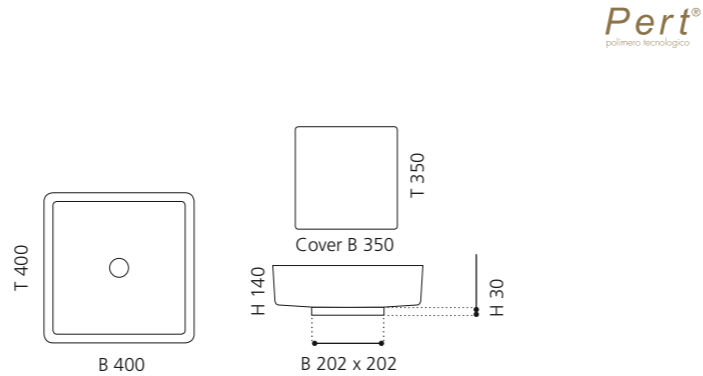

Pert®
polimero tecnologico

BLADE VISION

- Material: Pert
- Gewicht: 8,5 kg
- Maße: B 610 x T 400 x H 140 mm
- Maße Cover: B 560 x T 355 mm
- Lochbohrung: Ø 45 mm