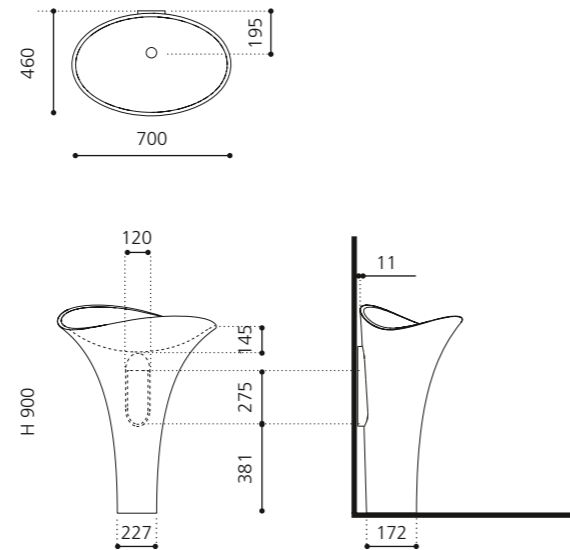

### FLOWER EVOLUTION

- Material: VetroFreddo
- Gewicht: 22,0 kg
- Maße: B 700 x T 460 x H 900 mm

VetroFreddo®

inkl. Ablaufventil Chrom  
flexibler Ablauf RACCORDO joint  
zwingend erforderlich

Weiß matt  
FLOEVOPO1