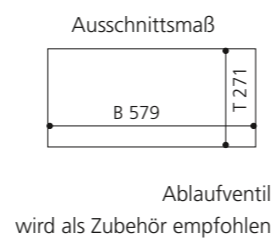

RX

- Material: VetroFreddo
- Gewicht: 7,7 kg
- Maße: B 610 x T 302 x H 137 mm
- Außschnittsmaß: 579 x 271 mm