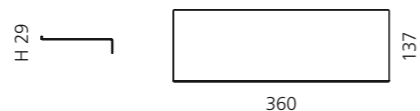

ARIA TRE SMALL ABLAGE

- Maße: B 360 x H 29 x T 137 mm
- Material: Edelstahl