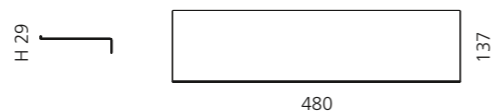

ARIA TRE LARGE ABLAGE

- Maße: B 480 x H 29 x T 137 mm
- Material: Edelstahl