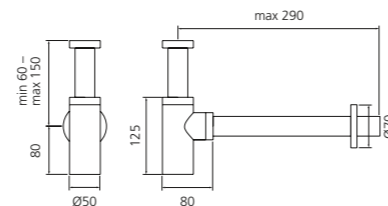

ANELLO BASISRING NO.3

- Für die Modelle Luna Katino, Metropole Katino, Drop Katino, Vento und Marea.
- Einsetzbar für die Florence Glass Atelier Aufsatzbecken mit 34 cm Durchmesser
- Material Messing
- Maße: Ø 85 x H 13 mm

SONDERBESCHICHTUNG FÜR ANELLO BASISRINGE

Die Anello Basisringe können in Kooperation mit der Firma Roos&Roos in Sonderoberflächen beschichtet werden.

RAL Oberflächen
ANF4BESHG1

Galvanische Oberflächen
ANF4BESHG2

Cyprum / Gold
ANF4BESHG3

RACCORDO JOINT

- Ablauf für Standwaschtische erforderlich für die Serien: Flower Evolution, Tommy, Metropole, TomTom2 und Tempo
- Material: Kunststoff
- Maße: L 500 mm; Anschluss Ø 32 mm

RACCORDO Joint flexible Ablaufverbindung für wandgebundene Standwaschtische, Verbindung vom Ablaufventil zum UP-Siphon

BADEWANNEN ABLAUFVENTIL

- mit Überlauf (verschließbar) erforderlich für die Badewannen: Roma Style, Flower Style und Mini Style
- Material: Kunststoff
- Maße: flexibler Schlauch mit Ø 34 mm

ABLAUFVENTIL FÜR METALLBADMÖBEL UND EINBAUWASCHBECKEN

- verkürztes Ablaufventil für die Kombination mit den Metallbadmöbel Serien
- Material: Messing
- Maße: Ø 70 x H 60 mm

Chrom
SCCR60

SPEZIALSIPHON FÜR METALLMÖBEL

- verkürzter Designsiphon für die optimale Kombination mit den Metallmöbel Serien
- Material: Messing
- Maße: T max 290 x H 140 – 230 mm