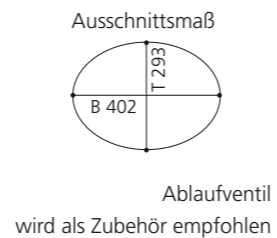

ELLISSE FL SMALL

- Material: VetroFreddo
- Gewicht: 7,0 kg
- Maße: B 425 x T 315 x H 148 mm
- Außschnittsmaß: 402 x 293 mm