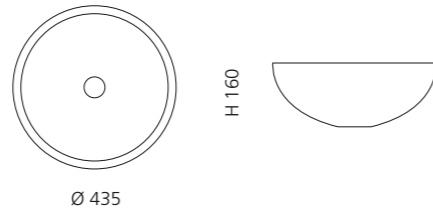

inkl. Ablaufventil
und Basisring Chrom