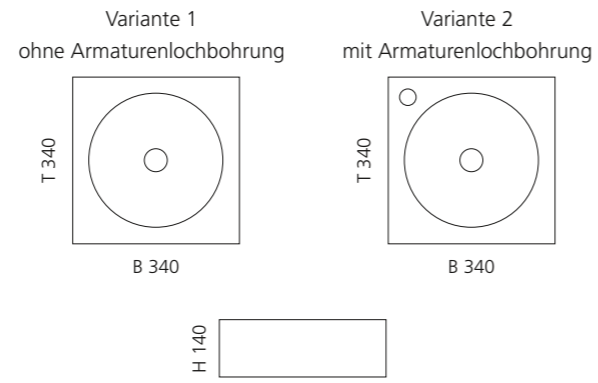

## ONE

- Material: VetroFreddo
- Gewicht: 7,5 kg
- Maße: B 340 x T 340 x H 140
- Lochbohrung: Ø 45 mm
- Armaturenlochbohrung kann links und rechts genutzt werden
- passendes Möbelprogramm: ONE plus

Ablaufventil  
wird als Zubehör empfohlen