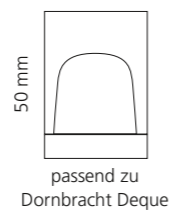

LYRIC LUXOR

- Kristallhandgriff 24% pb
- Griffboden in Chrom, Schwarz matt oder Platin matt
- 2er Set