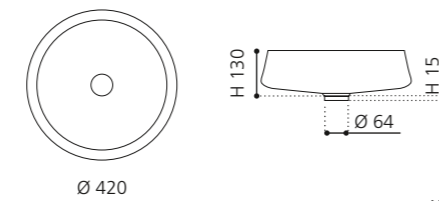

Alumix®

Ablaufventil
wird als Zubehör empfohlen