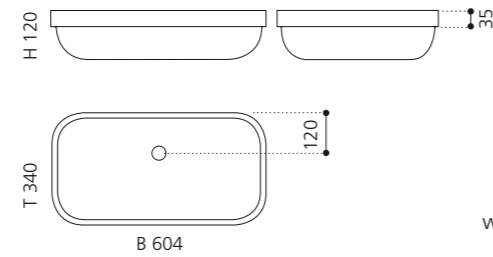

PLAY FL

- Material: VetroFreddo
- Gewicht: 11,5 kg
- Maße: B 604 x T 340 x H 120 mm
- Außschnittsmaß: 585 x 320 mm