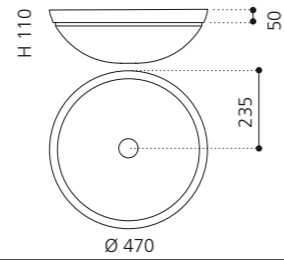

### CIRCUS 50 FL

- Material: TeknoForm
- Gewicht: 8,8 kg
- Maße: Ø 470 x H 110 mm
- Außschnittsmaß: Ø 382 mm