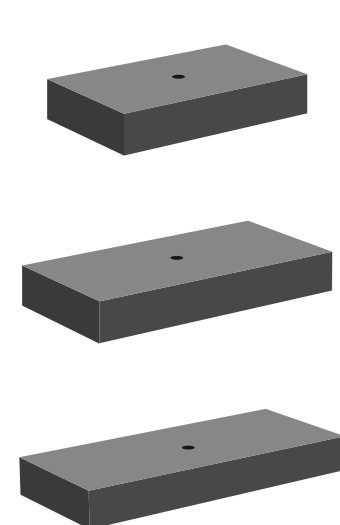

SINTESI – 800 MM

- Konsolenplatte für Aufsatzbecken
- Maße: B 800 x T 500 x H 150 mm
- inkl. Lochbohrung für Becken: 45 mm