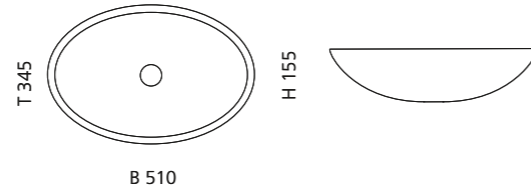

inkl. Ablaufventil
und Basisring Chrom