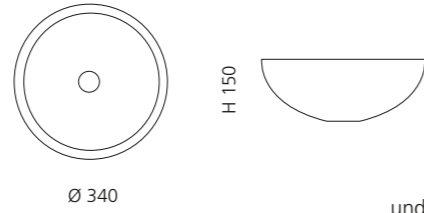

inkl. Ablaufventil
und Basisring Chrom bzw. Gold