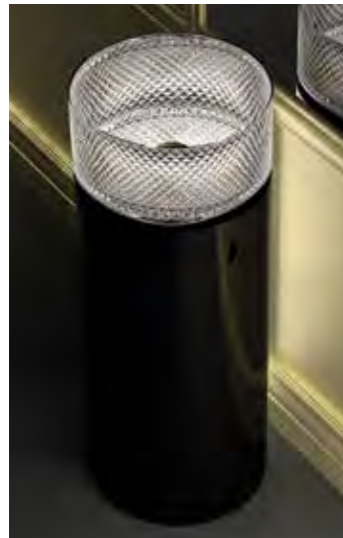

ELLISSE FL XL

- Material: VetroFreddo
- Gewicht: 10,3 kg
- Maße: B 545 x T 407 x H 147 mm
- Außschnittsmaß: 524 x 386 mm

Ablaufventil
wird als Zubehör empfohlen

TONDO FL

- Material: VetroFreddo
- Gewicht: 8,0 kg
- Maße: Ø 380 x H 147 mm
- Außschnittsmaß: Ø 360 mm

Ablaufventil
wird als Zubehör empfohlen

LUMIERE COMPOSITION

- Waschtischsäule
- Material: MDF, Lack Schwarz
- Glasauflage: schwarz
- inkl. VILLA Bleikristallglasbecken 24%pB
- inkl. LED Beleuchtungsset
- Maße ohne Beckenhöhe: Ø 330 x H 685 mm
- Stromanschluss muss bauseits vorgesehen werden