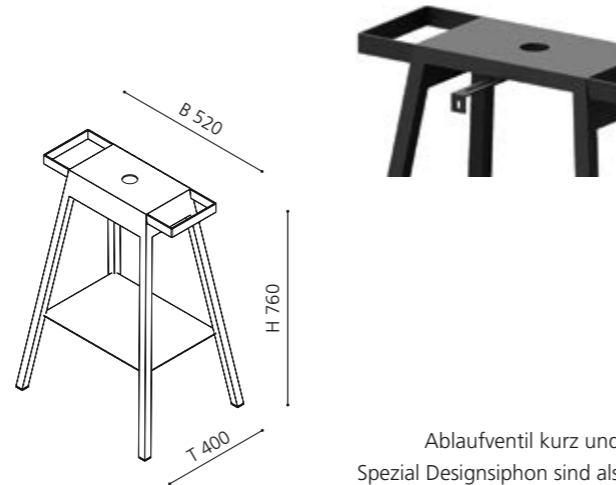

### BLOOM plus

- Untergestell für Aufsatzbecken
- Kombinierbar mit Aufsatzbecken mit einem Durchmesser von 34 cm
- Empfohlenes Modell: GLOBO
- Metallmöbel mit integrierter Ablage und Handtuchhaltern
- Maße: B 520 x T 400 x H 760 mm (Höhe ohne Aufsatzbecken)