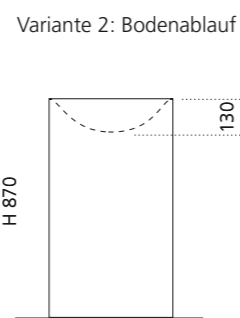

VetroFreddo®

- Material: VetroFreddo
- Gewicht: 28,0 kg
- Maße: Ø 420 x H 870 mm

inkl. Ablaufventil Chrom
bzw. Schwarz matt
Variante 1 Wandablauf: flexibler
Ablauf RACCORDO joint
zwingend erforderlich
Variante 2 Bodenablauf:
Lieferung inkl. Spezialablauf