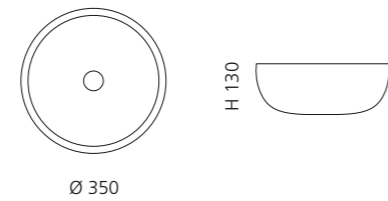

COLLINA 35 METROPOLE

- Material: VetroFreddo
- Gewicht: 5,5 kg
- Maße: B 350 x H 130 mm
- Lochbohrung: Ø 45 mm

VetroFreddo®

Ablaufventil
wird als Zubehör empfohlen