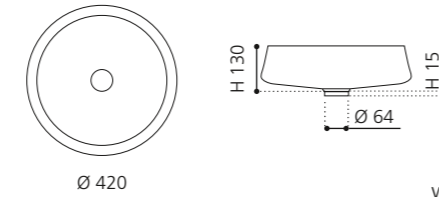

Alumix®

Ablaufventil
wird als Zubehör empfohlen