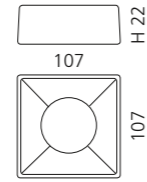

Silber
MET01SL