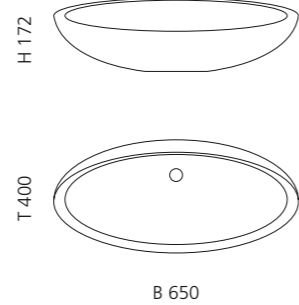

KOOL XL

- Material: VetroFreddo
- Gewicht: 7 kg
- Maße: B 650 x T 400 x H 172 mm
- Lochbohrung: Ø 45 mm