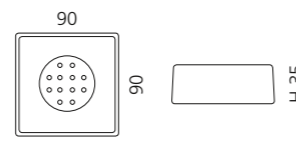

KLEISS SEIFENSCHALE

- Seifenschale
- Material: VetroFreddo

KLEISS SEIFENSPENDER

- Seifenspender
- Material: VetroFreddo
- Pumpe: Chrom

TONDA BECHER

- Becher
- Material: VetroFreddo

TONDA SEIFENSPENDER

- Seifenspender
- Material: VetroFreddo
- Pumpe: Chrom

Weiß glänzend / Chrom
TONDA2WF4

LUXURY SEIFENSCHALE

- Seifenschale
- Material: Glas mit Blattauflage
- Einleger Edelstahl

LUXURY BECHER

- Becher
- Material: Glas mit Blattauflage