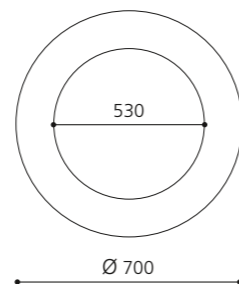

- rund
- MDF mit aufgebürsteter Metallstruktur
- Maße: Ø 700 mm