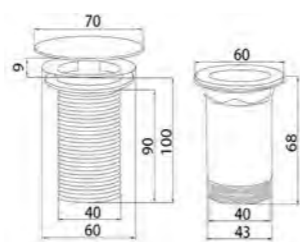

### PILETTA FREE FLOW

- nicht verschließbares Ablaufventil
- nicht einsetzbar für die Metallbadmöbel
- Material: Messing
- Maße: Ø 70 x H 100 mm

Chrom  
SCCR

Gold  
SCGD

Schwarz matt  
SCBL

Rosé-Gold  
SCPG