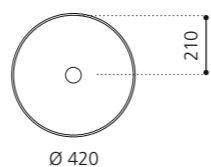

VetroFreddo®

- Material: VetroFreddo
- Gewicht: 28,0 kg
- Maße: Ø 420 x H 870 mm

inkl. Ablaufventil Chrom
flexibler Ablauf RACCORDO joint
zwingend erforderlich
Auf Anfrage auch als freistehende
Lösung für Bodenablauf lieferbar.