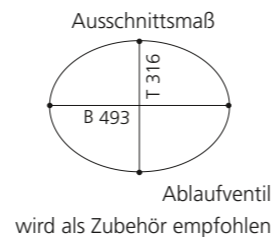

ELLISSE FL LARGE

- Material: VetroFreddo
- Gewicht: 8,5 kg
- Maße: B 510 x T 336 x H 148 mm
- Außschnittsmaß: 493 x 316 mm