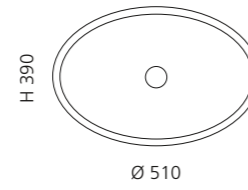

LUNA OVAL

- Material: Kristallglas
- Gewicht: 7,0 kg
- Maße: B 510 x T 390 x H 150 mm
- Lochbohrung: Ø 45 mm