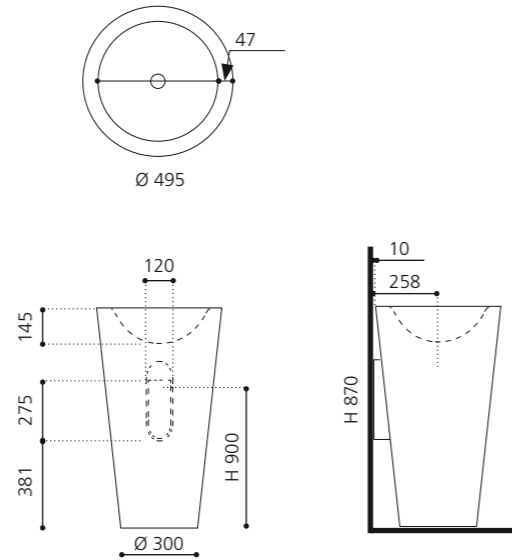

- Material: VetrotFreddo
- Gewicht: 23,0 kg
- Maße: Ø 495 x H 870 mm

VetroFreddo®

inkl. Ablaufventil Chrom
flexibler Ablauf RACCORDO joint
zwingend erforderlich