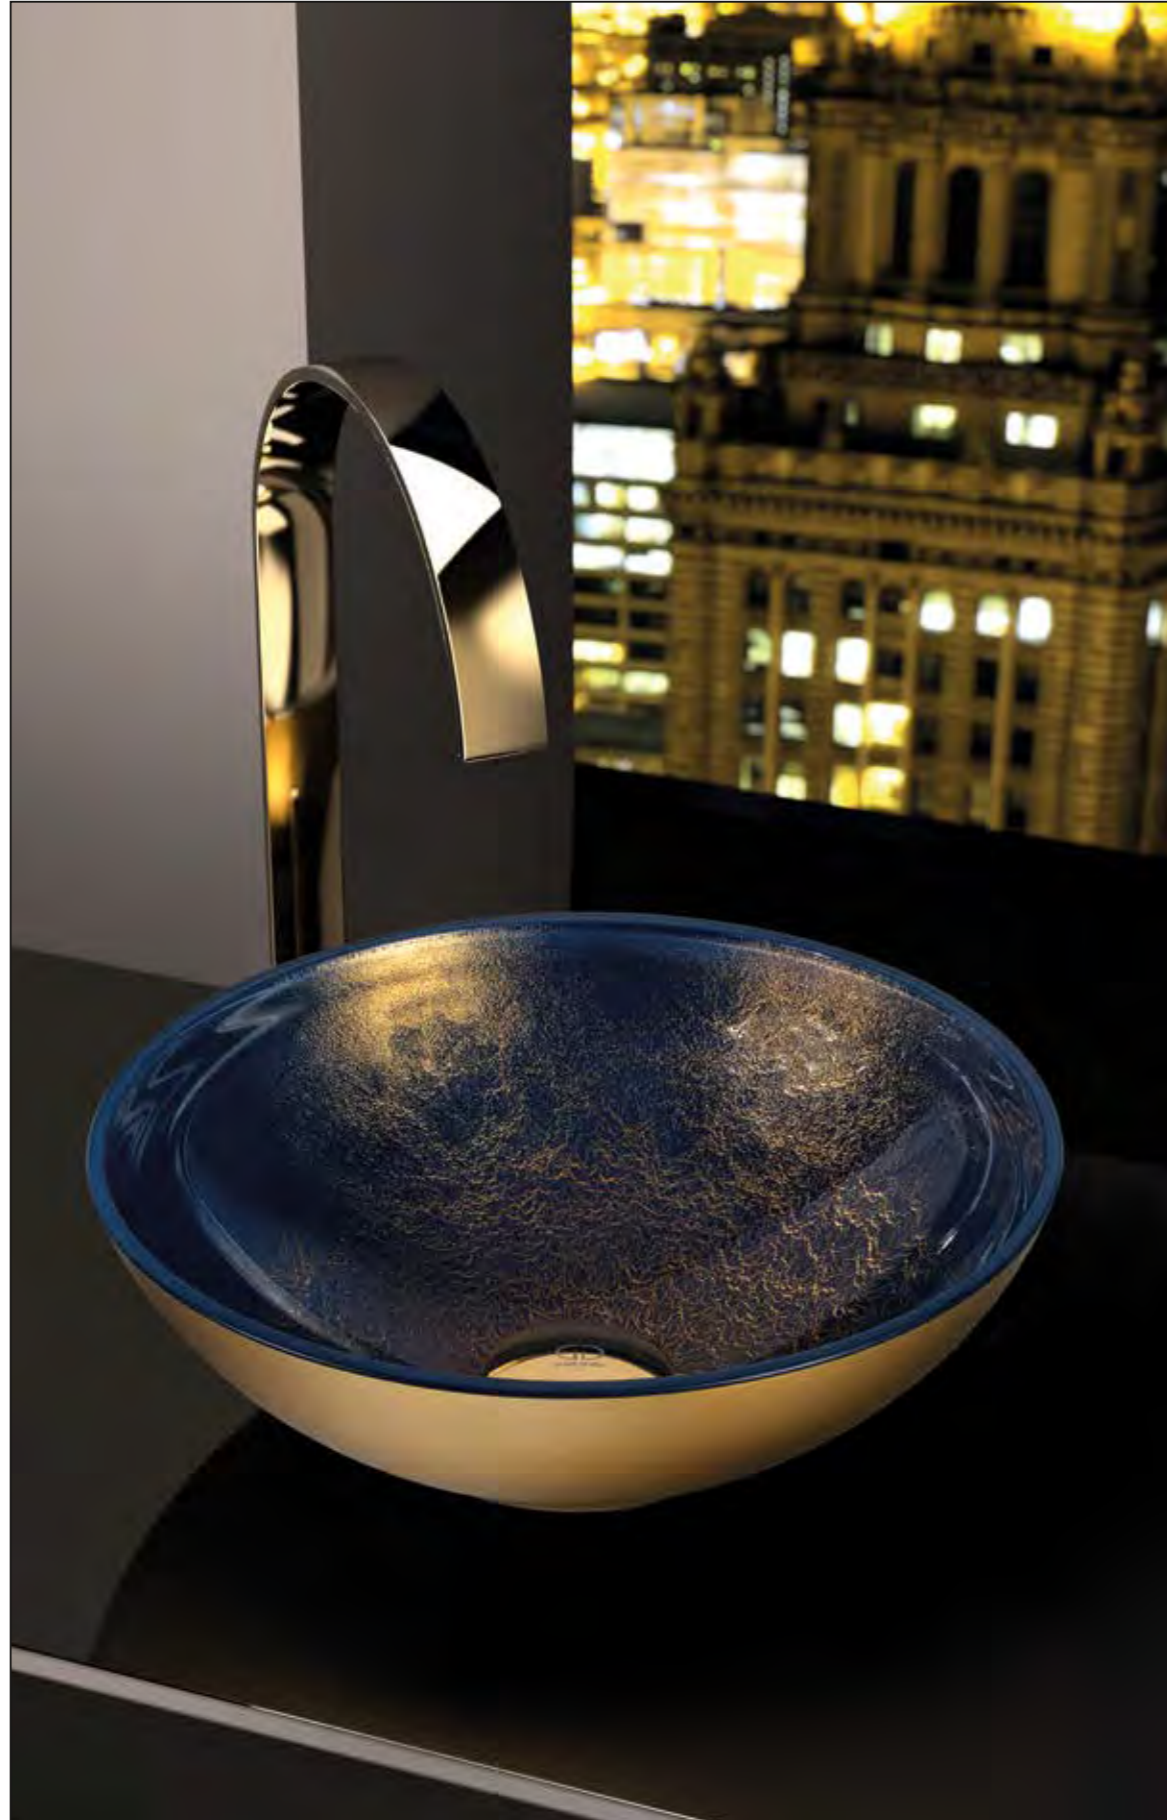

OCEAN 34

OCEAN 34, Waschbecken aus Kristallglas, Blau-Gold