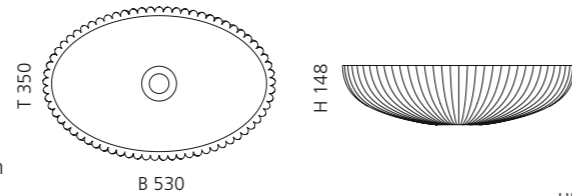

inkl. Ablaufventil
und Basisring Chrom