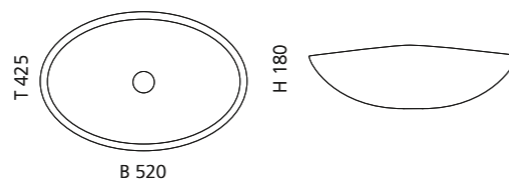

INFINITY OVER

- Material: VetroFreddo
- Gewicht: 4,3 kg
- Maße: B 520 x T 425 x H 180 mm
- Lochbohrung: Ø 45 mm