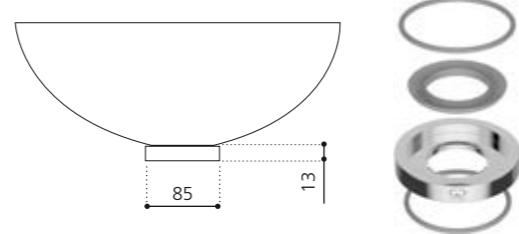

### ANELLO BASISRING NO.2

- Für die Modelle Luna Oval und Metropole Oval
- Material: Messing
- Maße: Ø 85 x H 13 mm

Chrom  
ANF4.FL

Gold  
ANF3.FL