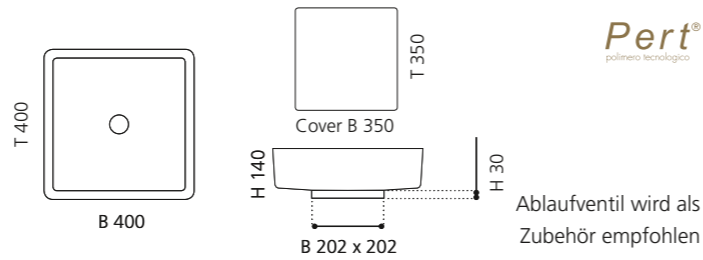

Pert®
polimero tecnologico