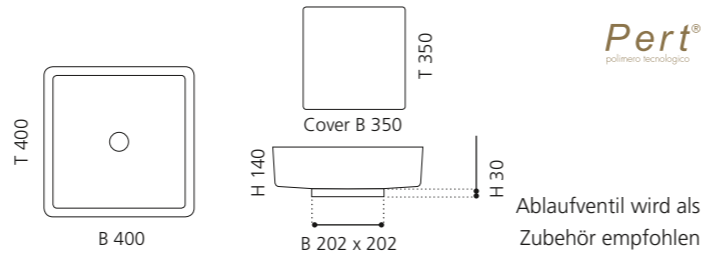

Pert®
polimero tecnologico