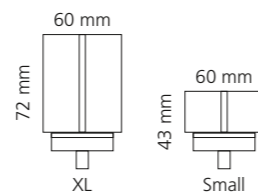

### REGENTS KING SMALL & XL

- KRISTALLHANDGRIFF 24% pb
- Griffboden in Chrom, Cyprum, Platin oder Platin matt
- Small: Maße: H43 x D60 mm
- XL: Maße: H122 x D60 mm
- 2er Set

XL & Small  
Kristallhandgriff zu  
Dornbracht MEM Seitenventilen  
Alle technischen Informationen  
sind der Preisliste zu entnehmen.