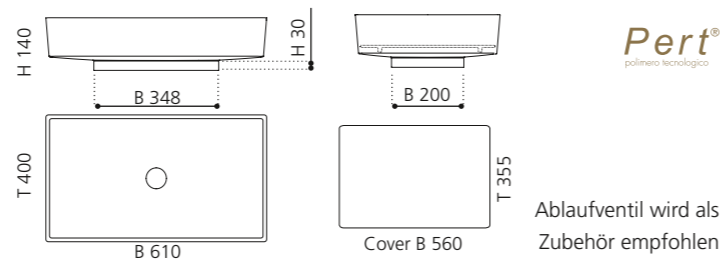

## BLADE VISION

- Material: Pert
- Gewicht: 8,5 kg
- Maße: B 610 x T 400 x H 140 mm
- Maße Cover: B 560 x T 355 mm
- Lochbohrung: Ø 45 mm

**Pert**<sup>®</sup>  
polimero tecnologico

Schwarz matt  
BLADENO