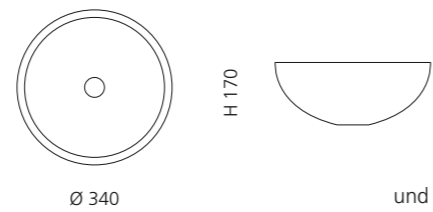

inkl. Ablaufventil
und Basisring Chrom bzw. Gold