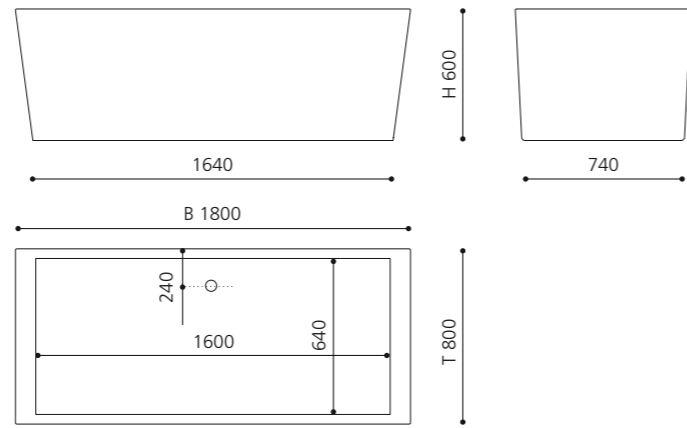

- Material: Fiberglas/CoolGlas
- Gewicht: 50 kg
- Maße: B 1800 x T 800 x H 600 mm
- Fassungsvermögen: ca 280 Liter
- Badewannen Ablaufventil ist als Zubehör zwingend erforderlich