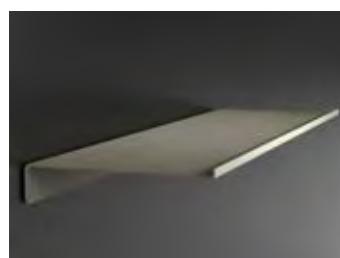

ARIA DUE ABLAGE MIT SEIFEN- SCHALE UND BECHER

- Maße: B 300 x H 93 x T 140 mm
- Material: Metallablage (Edelstahl)
- Becher und Seifenablage: VetroFreddo

ARIA TRE SMALL ABLAGE

- Maße: B 360 x H 29 x T 137 mm
- Material: Edelstahl

ARIA TRE LARGE ABLAGE

- Maße: B 480 x H 29 x T 137 mm
- Material: Edelstahl