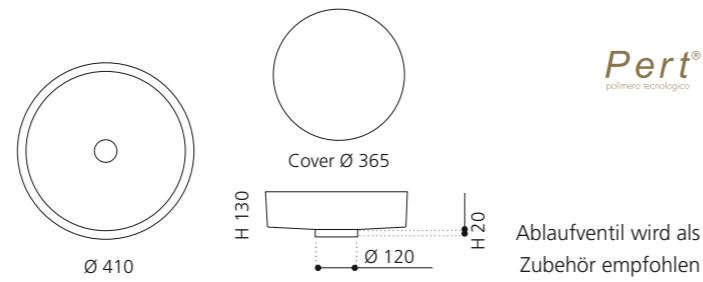

## RHO VISION

- Material: Pert
- Gewicht: 6,15 kg
- Maße: Ø 410 x H 130 mm
- Maße Cover: Ø 365 mm
- Lochbohrung: Ø 45 mm

**Pert**<sup>®</sup>  
polimero tecnologico

Schwarz matt  
RHONO

Weiß matt  
RHOBO

Alt Bronze  
RHOBZO