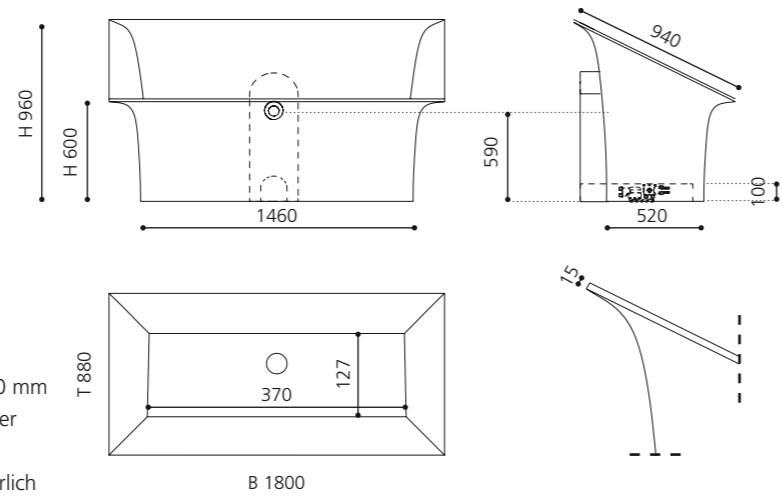

### ROMA STYLE

- Material: Fiberglas/CoolGlas
- Gewicht: 58 kg
- Maße: B 1800 x T 880 x H 980 mm
- Fassungsvermögen: ca 230 Liter
- Badewannen Ablaufventil ist als Zubehör zwingend erforderlich

Weiß glänzend  
ROMASTYPL01