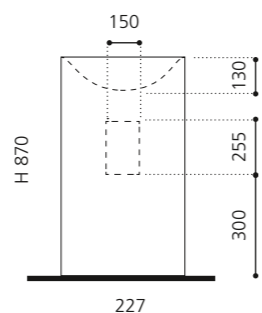

VetroFreddo®

- Material: VetroFreddo
- Gewicht: 28,0 kg
- Maße: Ø 420 x H 870 mm

inkl. Ablaufventil Chrom
flexibler Ablauf RACCORDO joint
zwingend erforderlich
Auf Anfrage auch als freistehende
Lösung für Bodenablauf lieferbar.