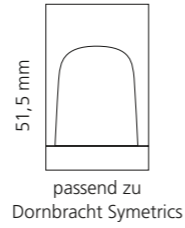

LYRIC ICE

- Kristallhandgriff 24% pb
- Griffboden in Chrom, Schwarz matt oder Platin matt
- 2er Set