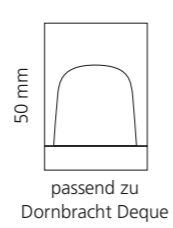

LYRIC ICE

- Kristallhandgriff 24% pb
- Griffboden in Chrom, Schwarz matt oder Platin matt
- 2er Set