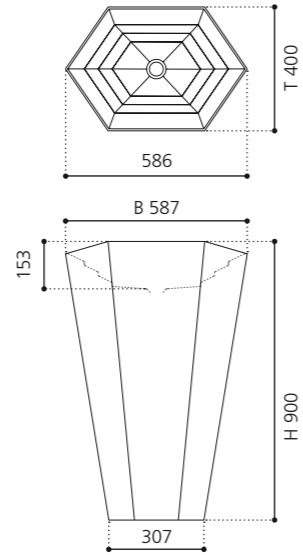

- Material: VetroFreddo
- Gewicht: 19,8 kg
- Maße: B 587 x T 400 x H 900 mm

VetroFreddo®

inkl. Ablaufventil Schwarz matt und Spezial-Anschlussgarnitur für freistehende Waschtische