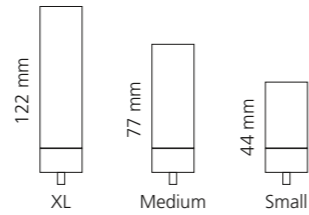

Kristallhandgriff zu
Dornbracht MEM Seitenventilen
Alle technischen Informationen
sind der Preisliste zu entnehmen.