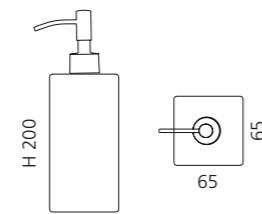

LUXURY SEIFENSPENDER

- Seifenspender
- Material: Glas mit Blattauflage
- Pumpe: Edelstahl matt

VENICE SEIFENSCHALE

- Seifenschale
- Material: Glas
- Einleger: Edelstahl

VENICE BECHER

- Becher
- Material: Glas

VENICE SEIFENSPENDER

- Seifenspender
- Material: Glas
- Pumpe: Edelstahl matt

GRAFFITI SEIFENSCHALE

- Seifenschale
- Material: Glas
- Einleger: Edelstahl

GRAFFITI BECHER

- Becher
- Material: Glas