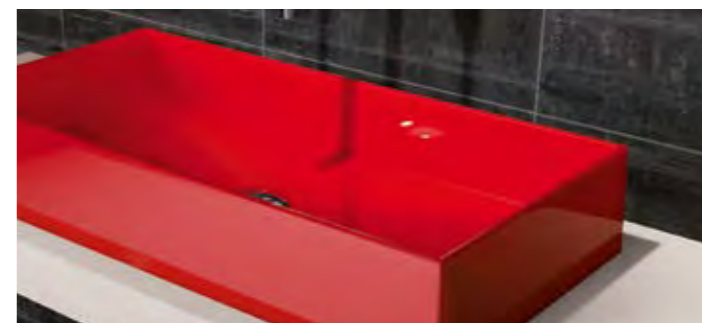

Siliconio®, ist „Touch Design“ von seiner besten Seite. Mit einzigartigen Designs auf seine Elastizität basierend ermöglicht es Formen und Farben, die von dem großen Potential des Materials profitieren. Es ist ein Material der Berührung: weich, elastisch, sinnlich – einfach einzigartig.

Schaffen Sie außergewöhnliche Effekte mit der Kombination aus Licht und Farbe. Siliconio®, ist wasserabweisend und weich, wodurch sich nicht nur die Verletzungsgefahren reduzieren, sondern auch widerstandsfähig gegen extremen Temperaturen von -60 °C bis + 250 °C. Das Material ist waschbar, selbsterlöschend, nicht toxisch und mit ausgezeichneten chemischen Widerstandseigenschaften.