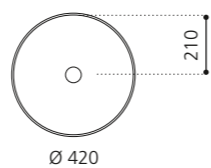

VetroFreddo®

- Material: VetroFreddo
- Gewicht: 28,0 kg
- Maße: Ø 420 x H 870 mm

inkl. Ablaufventil Chrom
bzw. Schwarz matt
Variante 1 Wandablauf: flexibler
Ablauf RACCORDO joint
zwingend erforderlich
Variante 2 Bodenablauf:
Lieferung inkl. Spezialablauf