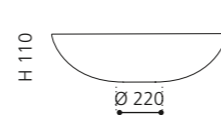

COCOON 34

- Material: TeknoForm
- Gewicht: 3,2 kg
- Maße: Ø 340 x H 160 mm
- Lochbohrung: Ø 45 mm

TeknoForm®

Ablaufventil
wird als Zubehör empfohlen

COCOON

- Material: TeknoForm
- Gewicht: 7,0 kg
- Maße: Ø 485 x H 290 mm
- Lochbohrung: Ø 45 mm

TeknoForm®

Ablaufventil
wird als Zubehör empfohlen

COCOON MATERIC

- Material: TeknoForm
- Gewicht: 6,4 kg
- Maße: Ø 485 x H 290 mm
- Lochbohrung: Ø 45 mm

TeknoForm®

Ablaufventil
wird als Zubehör empfohlen

COCOON LUX

- Material: TeknoForm
- Gewicht: 6,4 kg
- Maße: Ø 485 x H 290 mm
- Lochbohrung: Ø 45 mm

TeknoForm®

Ablaufventil
wird als Zubehör empfohlen

CIRCUS 50

- Material: TeknoForm
- Gewicht: 9,0 kg
- Maße: Ø 500 x H 110 mm
- Lochbohrung: Ø 45 mm

TeknoForm®

Ablaufventil
wird als Zubehör empfohlen

CIRCUS 43

- Material: TeknoForm
- Gewicht: 7,0 kg
- Maße: Ø 430 x H 140 mm
- Lochbohrung: Ø 45 mm

TeknoForm®

Basisring und Ablaufventil
werden als Zubehör empfohlen