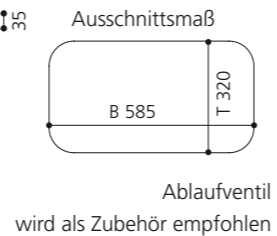

PLAY FL

- Material: VetroFreddo
- Gewicht: 11,5 kg
- Maße: B 604 x T 340 x H 120 mm
- Außschnittsmaß: 585 x 320 mm