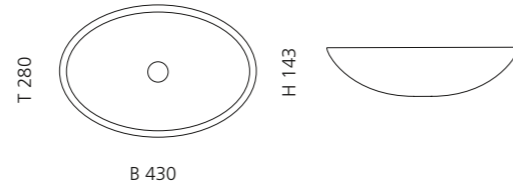

inkl. Ablaufventil
und Basisring Chrom