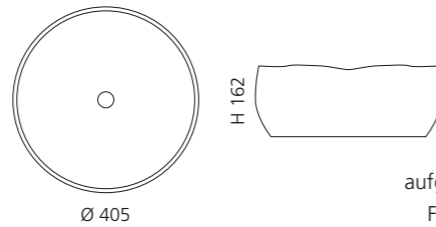

Das Piletta Ablaufventil ist
aufgrund der handgetöpften
Form zwingend erforderlich.