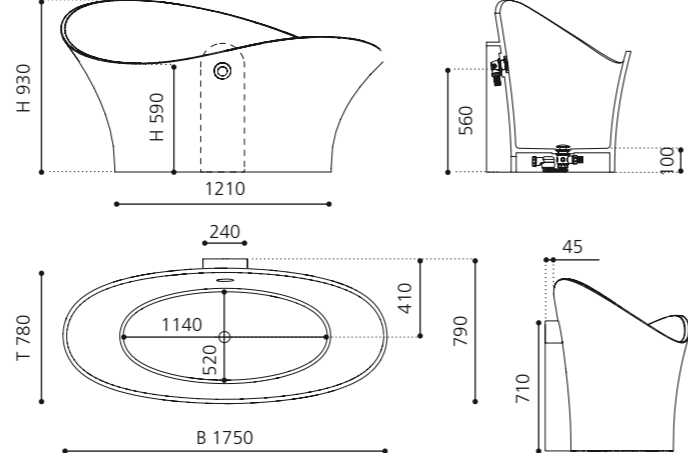

### FLOWER STYLE

- Material: Fiberglas/VetroFreddo
- Gewicht: 44 kg
- Maße: B 1750 x T 780 x H 930 mm
- Fassungsvermögen: ca 230 Liter
- Badewannen Ablaufventil ist als Zubehör zwingend erforderlich

Weiß glänzend  
FLOSTYP01