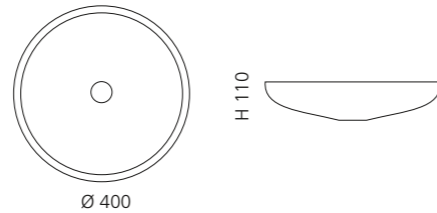

## CLIVIA

- Material: Bleikristall 24%pb
- Gewicht: 6,7 kg
- Maße: Ø 400 x H 110 mm
- Lochbohrung: Ø 45 mm

inkl. Ablaufventil  
und Basisring Chrom

Transparent  
CLIVIAT01

Schwarz  
CLIVIAT35