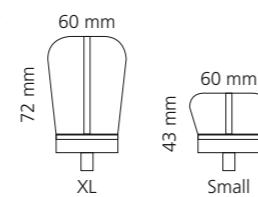

XL & Small
Kristallhandgriff zu
Dornbracht MEM Seitenventilen
Alle technischen Informationen
sind der Preisliste zu entnehmen.