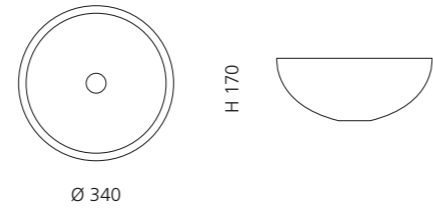

inkl. Ablaufventil
und Basisring Chrom