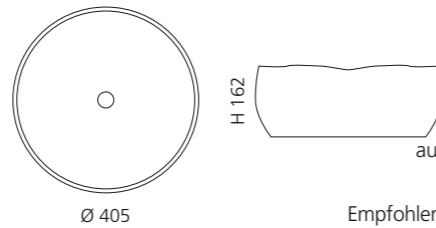

Das Piletta Ablaufventil ist
aufgrund der handgetöpften
Form zwingend erforderlich.
Empfohlene Oberfläche: Schwarz matt