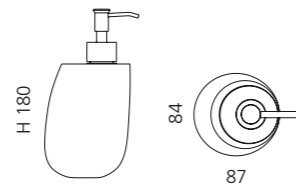

KLEISS SEIFENSCHALE

- Seifenschale
- Material: VetroFreddo

KLEISS SEIFENSPENDER

- Seifenspender
- Material: VetroFreddo
- Pumpe: Chrom

TONDA BECHER

- Becher
- Material: VetroFreddo

TONDA SEIFENSPENDER

- Seifenspender
- Material: VetroFreddo
- Pumpe: Chrom

LUXURY SEIFENSCHALE

- Seifenschale
- Material: Glas mit Blattauflage
- Einleger Edelstahl

LUXURY BECHER

- Becher
- Material: Glas mit Blattauflage