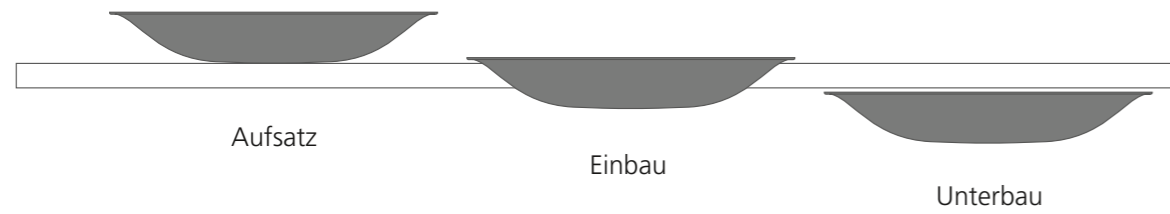

OPEN, Waschbecken aus Pert, Aubergine