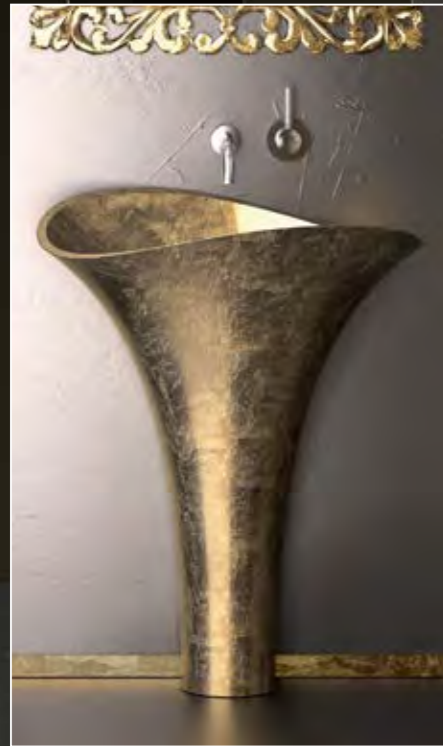

LAMBO, Waschbecken aus VetroFreddo, Schwarz - Gold matt

LAMBO  
Schwarz - Grün

LAMBO, Waschbecken aus VetroFreddo, Schwarz - Rot

LAMBO, Schwarz - Gelb

LAMBO, Waschbecken aus VetroFreddo, Schwarz - Gelb

FLOWER EVOLUTION, Gold