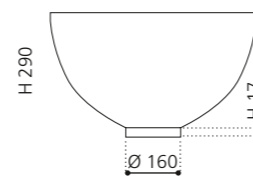

COCOON 34

- Material: TeknoForm
- Gewicht: 3,2 kg
- Maße: Ø 340 x H 160 mm
- Lochbohrung: Ø 45 mm

TeknoForm®

Ablaufventil
wird als Zubehör empfohlen

COCOON

- Material: TeknoForm
- Gewicht: 7,0 kg
- Maße: Ø 485 x H 290 mm
- Lochbohrung: Ø 45 mm

TeknoForm®

Ablaufventil
wird als Zubehör empfohlen

COCOON MATERIC

- Material: TeknoForm
- Gewicht: 6,4 kg
- Maße: Ø 485 x H 290 mm
- Lochbohrung: Ø 45 mm

TeknoForm®

Ablaufventil
wird als Zubehör empfohlen

COCOON LUX

- Material: TeknoForm
- Gewicht: 6,4 kg
- Maße: Ø 485 x H 290 mm
- Lochbohrung: Ø 45 mm

TeknoForm®

Ablaufventil
wird als Zubehör empfohlen

CIRCUS 50

- Material: TeknoForm
- Gewicht: 9,0 kg
- Maße: Ø 500 x H 110 mm
- Lochbohrung: Ø 45 mm

TeknoForm®

Ablaufventil
wird als Zubehör empfohlen

CIRCUS 43

- Material: TeknoForm
- Gewicht: 7,0 kg
- Maße: Ø 430 x H 140 mm
- Lochbohrung: Ø 45 mm

TeknoForm®

Basisring und Ablaufventil
werden als Zubehör empfohlen