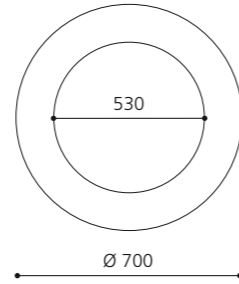

- rund
- MDF
- Maße: Ø 700 mm