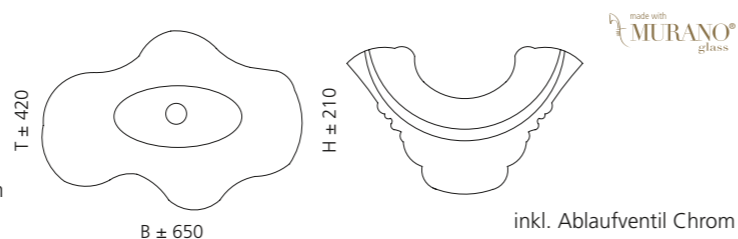

## ARTE DUE

- Material: Murano Glas
- Gewicht: 8,4 kg
- Maße: ca. B 650 x T 420 x 210 mm
- Lochbohrung: Ø 45 mm