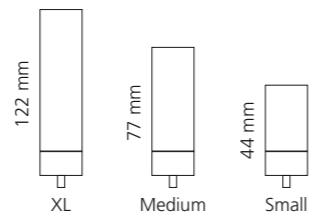

Kristallhandgriff zu
Dornbracht MEM Seitenventilen
Alle technischen Informationen
sind der Preisliste zu entnehmen.