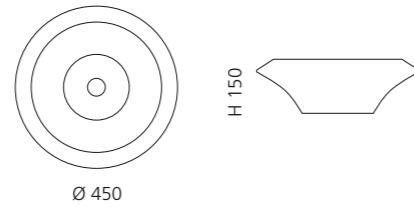

Ablaufventil
wird als Zubehör empfohlen

VetroFreddo®