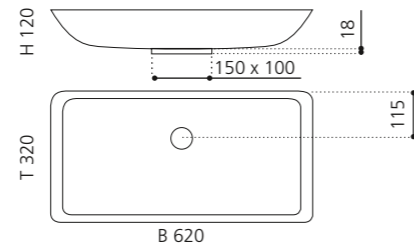

Alumix®

Ablaufventil
wird als Zubehör empfohlen