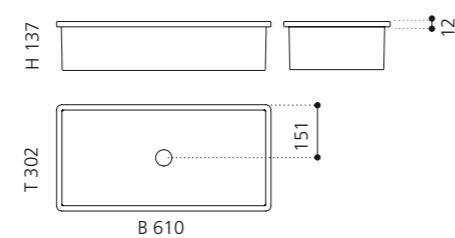

RX

- Material: VetroFreddo
- Gewicht: 7,7 kg
- Maße: B 610 x T 302 x H 137 mm
- Außschnittsmaß: 579 x 271 mm