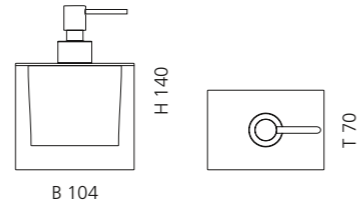

COLORI BECHER

- Becher
- Material: Glas

COLORI SEIFENSPENDER

- Seifenspender
- Material: Glas
- Abdeckung und Pumpe: Chrom

METROPOLE SEIFENSCHALE

- Seifenschale
- Material: VetroFreddo

METROPOLE BECHER

- Becher
- Material: VetroFreddo