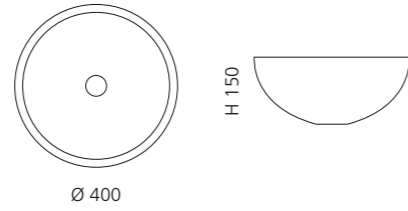

## METROPOLE 40

- Material: Kristallglas
- Gewicht: 4,5 kg
- Maße: Ø 400 x H 150 mm
- Lochbohrung: Ø 45 mm

Basiring und Ablaufventil  
werden als Zubehör empfohlen

Silber  
METROPOLE40MSL

Gold  
METROPOLE40MGD