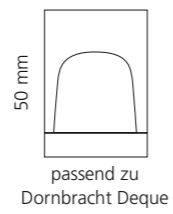

LYRIC CLIVIA

- Kristallhandgriff 24% pb
- Griffboden in Chrom, Schwarz matt oder Platin matt
- 2er Set