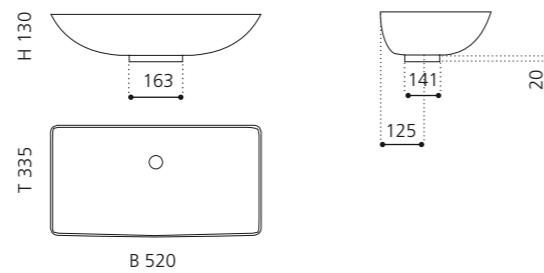

VetroFreddo®

Ablaufventil
wird als Zubehör empfohlen