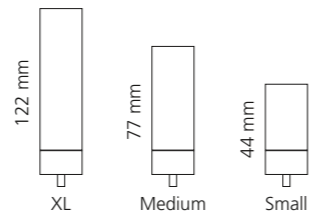

Kristallhandgriff zu
Dornbracht MEM Seitenventilen
Alle technischen Informationen
sind der Preisliste zu entnehmen.