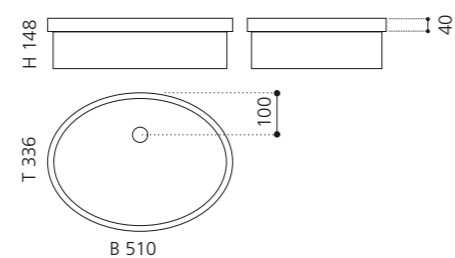

ELLISSE FL LARGE

- Material: VetroFreddo
- Gewicht: 8,5 kg
- Maße: B 510 x T 336 x H 148 mm
- Außschnittsmaß: 493 x 316 mm