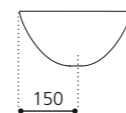

## OVAL TRAVERTINO

- Material: TeknoForm
- Gewicht: 5,8 kg
- Maße: B 400 x T 300 x H 150 mm
- Lochbohrung: Ø 45 mm

TeknoForm®  
 außen Travertin Struktur /  
 innen glatt  
 Ablaufventil  
 wird als Zubehör empfohlen