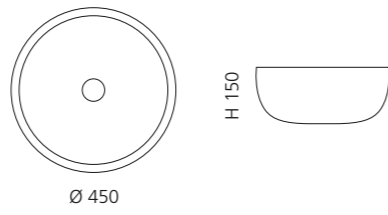

VetroFreddo®

Ablaufventil
wird als Zubehör empfohlen