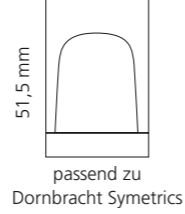

LYRIC CLIVIA

- Kristallhandgriff 24% pb
- Griffboden in Chrom, Schwarz matt oder Platin matt
- 2er Set