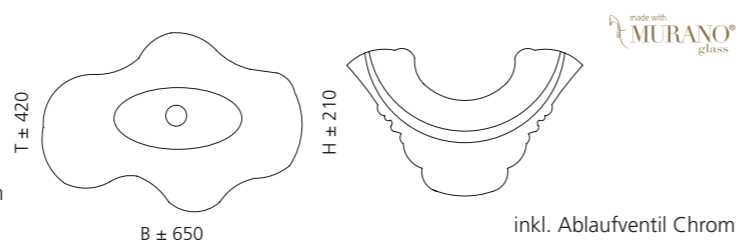

ARTE TRE

- Material: Murano Glas
- Gewicht: 12,5 kg
- Maße: ca. B 650 x T 420 x 210 mm
- Lochbohrung: Ø 45 mm