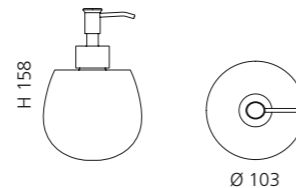

KLEISS SEIFENSCHALE

- Seifenschale
- Material: VetroFreddo

KLEISS SEIFENSPENDER

- Seifenspender
- Material: VetroFreddo
- Pumpe: Chrom

TONDA BECHER

- Becher
- Material: VetroFreddo

TONDA SEIFENSPENDER

- Seifenspender
- Material: VetroFreddo
- Pumpe: Chrom

LUXURY SEIFENSCHALE

- Seifenschale
- Material: Glas mit Blattauflage
- Einleger Edelstahl

LUXURY BECHER

- Becher
- Material: Glas mit Blattauflage