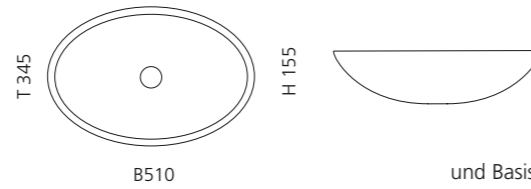

inkl. Ablaufventil
und Basisring Chrom bzw. Gold