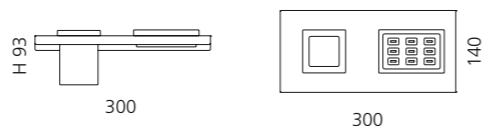

### ARIA DUE ABLAGE MIT SEIFEN- SCHALE UND BECHER

- Maße: B 300 x H 93 x T 140 mm
- Material: Metallablage (Edelstahl)
- Becher und Seifenablage: VetroFreddo

Schwarz matt / Weiß matt  
ARIA2NOPO01

Weiß matt / Schwarz matt  
ARIA2BOPO30