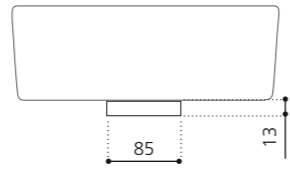

ANELLO BASISRING NO.3

- Für die Modelle Luna Katino, Metropole Katino, Drop Katino, Vento und Marea.
- Einsetzbar für die Florence Glass Atelier Aufsatzbecken mit 34 cm Durchmesser
- Material Messing
- Maße: Ø 85 x H 13 mm

Chrom
ANF4.KT