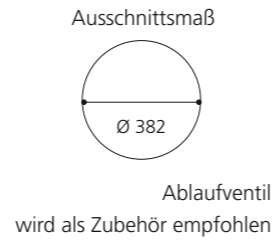

### CIRCUS 50 FL

- Material: TeknoForm
- Gewicht: 8,8 kg
- Maße: Ø 470 x H 110 mm
- Außschnittsmaß: Ø 382 mm