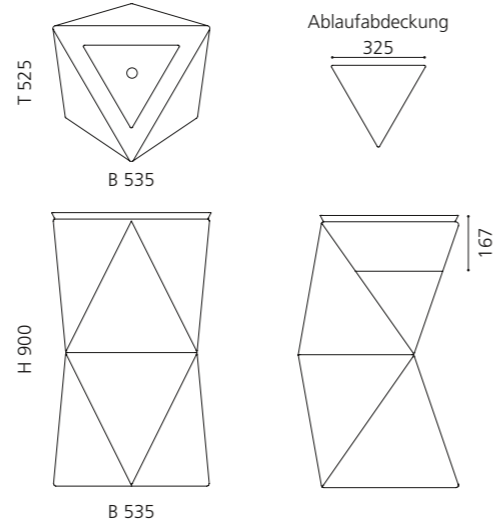

### SPAZIO

- Material: VetrotFreddo
- Gewicht: 22,5 kg
- Maße: B 535 x T 525 x H 900 mm

VetroFreddo®

inkl. Ablaufventil Chrom  
und Spezialanschlussgarnitur für  
freistehende Waschtische

Weiß matt  
SPAZIOP01