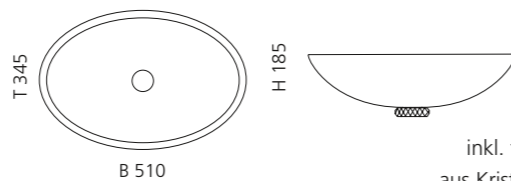

inkl. transparentem Basisring
aus Kristallglas und Ablaufventil