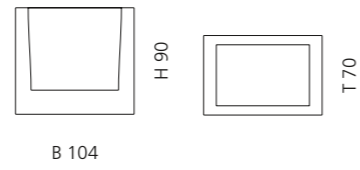

COLORI BECHER

- Becher
- Material: Glas

COLORI SEIFENSPENDER

- Seifenspender
- Material: Glas
- Abdeckung und Pumpe: Chrom

METROPOLE SEIFENSCHALE

- Seifenschale
- Material: VetroFreddo

METROPOLE BECHER

- Becher
- Material: VetroFreddo