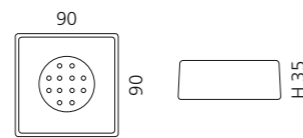

LUXURY SEIFENSPENDER

- Seifenspender
- Material: Glas mit Blattauflage
- Pumpe: Edelstahl matt

VENICE SEIFENSCHALE

- Seifenschale
- Material: Glas
- Einleger: Edelstahl

VENICE BECHER

- Becher
- Material: Glas

VENICE SEIFENSPENDER

- Seifenspender
- Material: Glas
- Pumpe: Edelstahl matt

GRAFFITI SEIFENSCHALE

- Seifenschale
- Material: Glas
- Einleger: Edelstahl

GRAFFITI BECHER

- Becher
- Material: Glas