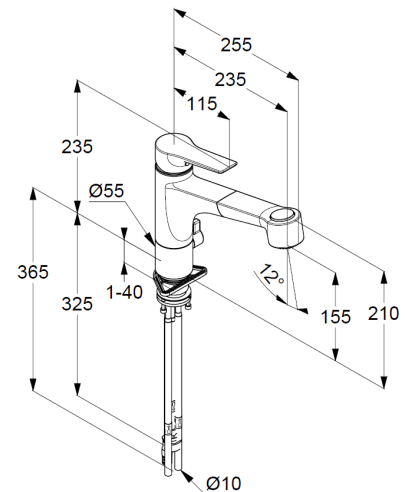

Spültisch-Multi-Armatur  
Einhebelmischer  
Standmontage  
Einlochmontage  
ein Anschluss für Wasch-/Spülmaschine  
herausziehbare Geschirrbrause  
autom. Umstellung: Brause/Strahlregler  
Schnellkupplung  
geschlossener Hebel, Metall  
Strahlregler M24  
eigensicher gegen Rückfließen  
Keramik-Kartusche mit Heißwasserbegrenzung  
Durchflussmenge bei 3 bar 9 l/min.  
schwenkbarer Auslauf (110°)  
Kupferrohre Ø 10mm  
Schaftbefestigung

### Produktabbildung/ Product picture

### Maßzeichnung/ Dimensional drawing