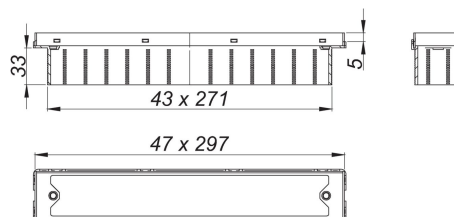

23. August 2021

DALLMER

Duschrinne CeraFrame Individual rotgold matt, 300 x 50 mm

Artikel Nr. **537355**
GTIN/EAN: 4001636537355
Rabattgruppe: 11

zum Einbau mit Ablaufgehäusen CeraFlex, CeraFlex Plan, CeraFlex senkrecht, DallFlex, DallFlex Plan, DallFlex senkrecht und Duschelementen DallFlex Compact, DallFlex Compact Plan.

12 bis 38 mm in der Höhe verstellbar, Rahmenverlängerung ABS, Rahmen Edelstahl 1.4301, 300 x 50 mm

Material:

Edelstahl 1.4301, farbig PVD beschichtet rotgold matt, Belastungsklasse K 3 (300 kg)

Bestellhinweis CeraFrame Individual: