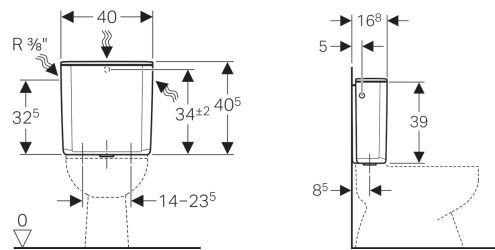

Geberit AP-Spülkasten AP128, 2-Mengen-Spülung, Wasseranschluss seitlich oder hinten mittig

Verwendungszwecke

- Für aufgesetzte Montage

Eigenschaften

- Geräuscharm
- 2-Mengen-Spülung
- Gegen Kondenswasserbildung gedämmt
- Wasseranschluss seitlich oder hinten mittig

Technische Daten

Maximale Wassertemperatur	25 °C
Spülmenge Werkseinstellung	9 und 4 l
Große Spülmenge Einstellbereich	6 / 9 l
Kleine Spülmenge Einstellbereich	3 / 4 l

Lieferumfang

- Eckventil 1/2"
- Dichtung aus EPDM
- Kupferrohr gebogen
- Befestigungsmaterial

Art.-Nr.	Oberfläche / Farbe	VE1
128.300.11.5	weiß-alpin	1 St.

Erstellt mit Geberit Online Produktkatalog - **08/06/2018**