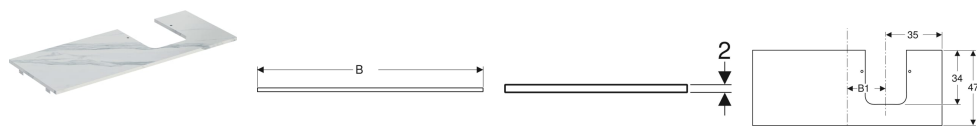

**Geberit ONE Waschtischplatte Ausschnitt rechts, Steinzeug, für Aufsatzwaschtisch Schalenform**

Beispielbild

**Verwendungszwecke**

- Ausschliesslich zur Montage auf einem Geberit ONE Waschtischunterschrank

**Technische Daten**

Werkstoff

Feinsteinzeug

Art.-Nr.	Farbe / Oberfläche	B	B1	H	T	VE1	
505.145.00.1	Marmoroptik weiß / matt	120 cm	24.2 cm	2 cm	47 cm	1 St.	Neu
505.145.00.2	Marmoroptik schwarz / matt	120 cm	24.2 cm	2 cm	47 cm	1 St.	Neu