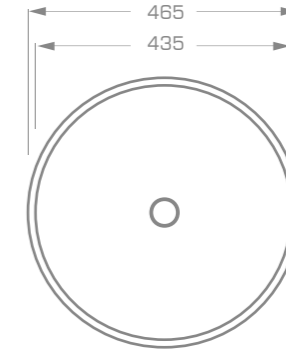

### TECHNICAL INFORMATION

**Dimension:** 46,5x46,5x56 cm

**Material:** Marmonit (glossy),  
PureStone (mat),  
PuroMetal (glossy/antic/brush).

**Color:** Ravon / NCS / RAL color palette

**Weight:** 21kg

**Weight with packaging:** 35kg