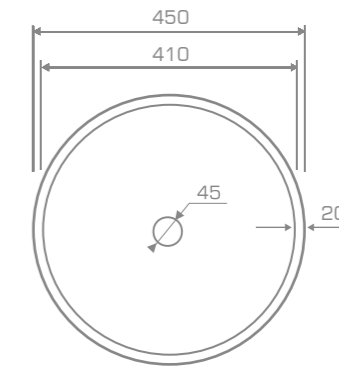

### TECHNICAL INFORMATION

**Dimension:** 45x45x87 cm

**Material:** Marmonit (glossy),  
PureStone (mat),  
PuroMetal (glossy/antic/brush).

**Color:** Ravon / NCS / RAL color palette

**Weight:** 30kg

**Weight with packaging:** 50kg