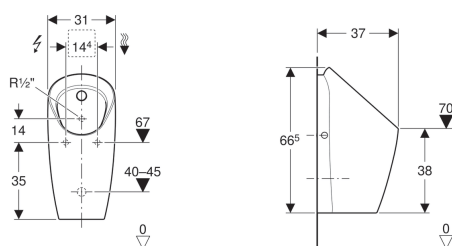

Geberit Urinal Preda, für UP-Steuerung

Verwendungszwecke

- Zum Betrieb mit automatischer, wassersparender Spülung
- Zum Anschließen an UP-Urinalsteuerungen
- Für Geberit Montageelemente für Sprühkopf
- Für Rohbauset, zu Geberit Urinalsteuerung, für Urinale Preda und Selva

Eigenschaften

- Spülrandlos
- Wartungs- und reinigungsfreundlich
- Sprühkopf von vorne austauschbar, ohne Abnehmen der Keramik
- Geruchsverschluss von oben austauschbar, ohne Abnehmen der Keramik

- Geruchsverschlussaufnahme werkzeuglos höhenverstellbar
- Reinigung des Entwässerungssystems ohne Abnehmen der Keramik
- Ausspülen der Urinalkeramik mit 0,5 l pro Spülung gewährleistet, unter Einhaltung der EN 13407
- Wasserloser Betrieb möglich

Lieferumfang

- Befestigungsmaterial
- Urinalgeruchsverschluss mit Absaugfunktion
- Ablaufsieb
- Ablaufgarnitur
- Einlaufgarnitur

Zusätzlich zu bestellen

- UP-Urinalsteuerung

Art.-Nr. VE1

116.070.00.1 1 St.

Zubehör

- Geberit Duofix Element für Urinal, 112–130 cm, universell, für Sprühkopf
- Geberit GIS Element für Urinal, 114 cm, universell, für Sprühkopf
- Geberit Kombifix Element für Urinal, 109–127 cm, universell, für Sprühkopf
- Rohbauset für Urinale Preda, Selva und Tamina, zu Geberit Urinalsteuerung
- Abdeckplatte aus Edelstahl, zu Geberit Urinalsteuerung
- Geberit Geruchsverschlussadapter für Urinale Preda und Selva
- Geberit Hybridgeruchsverschluss für Urinale

Erstellt mit Geberit Online Produktkatalog - 01/06/2018